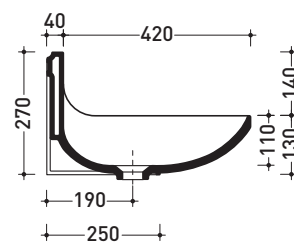

design PATRICK NORGUET

2008

PT54L Plate 54

Lavabo cm 54 sospeso

• SENZA TROPPOPIENO • SENZA PIANO RUBINETTERIA

Complementi: Rubinetti lavabo linea ONE - NOKÈ - SI
Accessori linea TWO - HOOP - NOKÈ - FOLD

Accessori tecnici: Sifone cromo (SIFL/CR) - Sifone telescopico cromo (SIFL066)
Piletta Stop & Go (PLSG)
Piletta Stop & Go in ceramica (PLCE)
Piletta con troppopieno integrato in ceramica (PLTPCE)
Piletta con troppopieno integrato CROMO (PLTPCR)
Set 2 pezzi rubinetto filtro cromo (RF026)

Dim. Imballo 55 x 28 x 48 cm | Peso 18 kg | Pz. Pallet n° 12

FINO AD ESAURIMENTO SCORTE

CE UNI EN 14688 - CL00 Dop-No14688

vista zenitale / zenital view

staffa di fissaggio
fixing bracket

sezione longitudinale / section

vista frontale / frontal view

vista frontale fissaggio staffa
fixing bracket frontal view

vista laterale / lateral view

dimensioni in mm

Le misure dimensionali riportate hanno una tolleranza del 2%

CERAMICA: finiture lucide