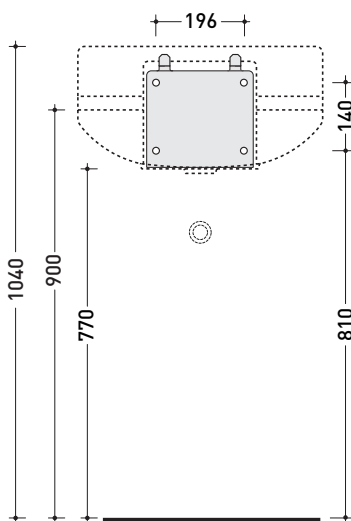

design PATRICK NORGUET

2008

PT54L Plate 54

Lavabo cm 54 sospeso

• SENZA TROPPOPIENO • SENZA PIANO RUBINETTERIA

Complementi: Rubinetti lavabo linea ONE - NOKÈ - SI
Accessori linea TWO - HOOP - NOKÈ - FOLD

Accessori tecnici: Sifone cromo (SIFL/CR) - Sifone telescopico cromo (SIFL066)
Piletta Stop & Go (PLSG)
Piletta Stop & Go in ceramica (PLCE)
Piletta con troppopieno integrato in ceramica (PLTPCE)
Piletta con troppopieno integrato CROMO (PLTPCR)
Set 2 pezzi rubinetto filtro cromo (RF026)

Dim. Imballo 55 x 28 x 48 cm | Peso 18 kg | Pz. Pallet n° 12

FINO AD ESAURIMENTO SCORTE

CE UNI EN 14688 - CL00 Dop-No14688

vista zenitale / zenital view

staffa di fissaggio
fixing bracket

sezione longitudinale / section

vista frontale / frontal view

vista frontale fissaggio staffa
fixing bracket frontal view

vista laterale / lateral view

dimensioni in mm

Le misure dimensionali riportate hanno una tolleranza del 2%

CERAMICA: finiture lucide