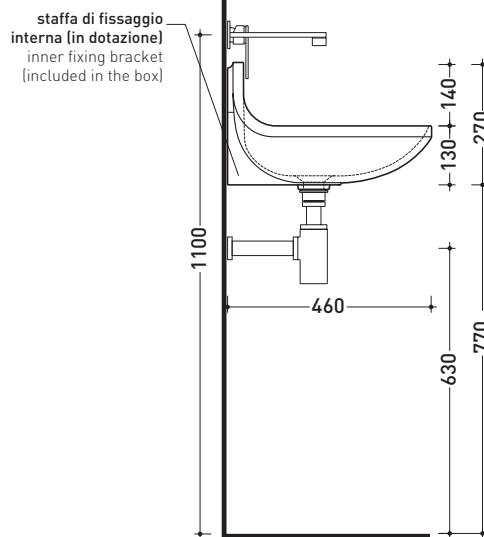

design PATRICK NORGUET

2008

PT54L Plate 54

Lavabo cm 54 sospeso

• SENZA TROPPOPIENO • SENZA PIANO RUBINETTERIA

Complementi: Rubinetti lavabo linea ONE - NOKÈ - SI
Accessori linea TWO - HOOP - NOKÈ - FOLD

Accessori tecnici: Sifone cromo (SIFL/CR) - Sifone telescopico cromo (SIFL066)
Piletta Stop & Go (PLSG)
Piletta Stop & Go in ceramica (PLCE)
Piletta con troppopieno integrato in ceramica (PLTPCE)
Piletta con troppopieno integrato CROMO (PLTPCR)
Set 2 pezzi rubinetto filtro cromo (RF026)

Dim. Imballo 55 x 28 x 48 cm | Peso 18 kg | Pz. Pallet n° 12

FINO AD ESAURIMENTO SCORTE

CE UNI EN 14688 - CL00 Dop-No14688

vista zenitale / zenital view

staffa di fissaggio
fixing bracket

sezione longitudinale / section

vista frontale / frontal view

vista frontale fissaggio staffa
fixing bracket frontal view

vista laterale / lateral view

dimensioni in mm

Le misure dimensionali riportate hanno una tolleranza del 2%

CERAMICA: finiture lucide