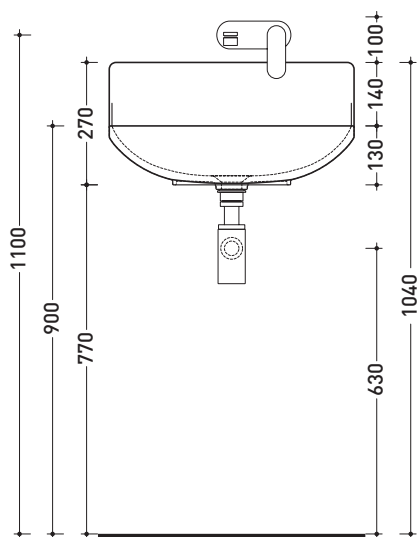

design PATRICK NORGUET

2008

PT54L Plate 54

Lavabo cm 54 sospeso

• SENZA TROPPOPIENO • SENZA PIANO RUBINETTERIA

Complementi: Rubinetti lavabo linea ONE - NOKÈ - SI
Accessori linea TWO - HOOP - NOKÈ - FOLD

Accessori tecnici: Sifone cromo (SIFL/CR) - Sifone telescopico cromo (SIFL066)
Piletta Stop & Go (PLSG)
Piletta Stop & Go in ceramica (PLCE)
Piletta con troppopieno integrato in ceramica (PLTPCE)
Piletta con troppopieno integrato CROMO (PLTPCR)
Set 2 pezzi rubinetto filtro cromo (RF026)

Dim. Imballo 55 x 28 x 48 cm | Peso 18 kg | Pz. Pallet n° 12

FINO AD ESAURIMENTO SCORTE

CE UNI EN 14688 - CL00 Dop-No14688

vista zenitale / zenital view

staffa di fissaggio
fixing bracket

sezione longitudinale / section

vista frontale / frontal view

vista frontale fissaggio staffa
fixing bracket frontal view

vista laterale / lateral view

dimensioni in mm

Le misure dimensionali riportate hanno una tolleranza del 2%

CERAMICA: finiture lucide