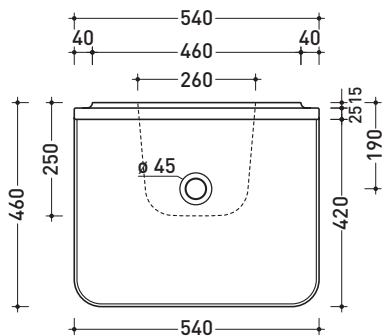

design PATRICK NORGUET

2008

PT54L Plate 54

Lavabo cm 54 sospeso

• SENZA TROPPOPIENO • SENZA PIANO RUBINETTERIA

Complementi: Rubinetti lavabo linea ONE - NOKÈ - SI
Accessori linea TWO - HOOP - NOKÈ - FOLD

Accessori tecnici: Sifone cromo (SIFL/CR) - Sifone telescopico cromo (SIFL066)
Piletta Stop & Go (PLSG)
Piletta Stop & Go in ceramica (PLCE)
Piletta con troppopieno integrato in ceramica (PLTPCE)
Piletta con troppopieno integrato CROMO (PLTPCR)
Set 2 pezzi rubinetto filtro cromo (RF026)

Dim. Imballo 55 x 28 x 48 cm | Peso 18 kg | Pz. Pallet n° 12

FINO AD ESAURIMENTO SCORTE

CE UNI EN 14688 - CL00 Dop-No14688

vista zenitale / zenital view

staffa di fissaggio
fixing bracket

sezione longitudinale / section

vista frontale / frontal view

vista frontale fissaggio staffa
fixing bracket frontal view

vista laterale / lateral view

dimensioni in mm

Le misure dimensionali riportate hanno una tolleranza del 2%

CERAMICA: finiture lucide