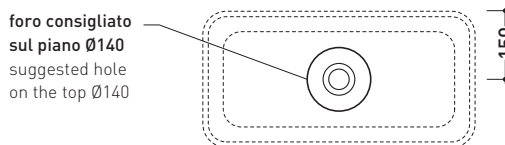

Accessori tecnici: Sifone cromo (SIFL/CR) - Sifone telescopico cromo (SIFL066)
 Piletta Stop & Go (PLSG)
 Piletta Stop&Go in ceramica (PLCE)
 Piletta con troppopieno integrato in ceramica (PLTPCE)
 Piletta con troppopieno integrato CROMO (PLTPCR)
 Set 2 pezzi rubinetto filtro cromo (RF026)

Dim. Imballo

Peso 10 kg

Pz. Pallet n° 36

CE UNI EN 14688 - CL00 Dop-No14688

vista zenitale / zenital view

vista frontale / frontal view

vista zenitale / zenital view

sezione longitudinale / section

dimensioni in mm

Le misure dimensionali riportate hanno una tolleranza del 2%

CERAMICA: finiture lucide

bianco