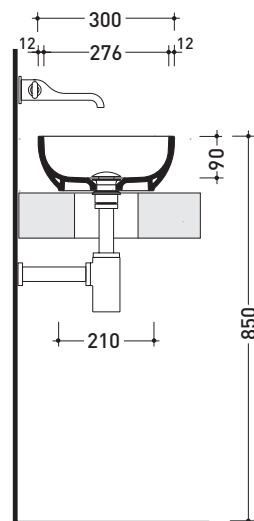

Accessori tecnici: **Sifone cromo (SIFL/CR) - Sifone telescopico cromo (SIFL066)**
Piletta Stop & Go (PLSG)
Piletta Stop&Go in ceramica (PLCE)
Set 2 pezzi rubinetto filtro cromo (RF026)

Dim. Imballo | Peso **10 kg** | Pz. Pallet n° **36**

CE UNI EN 14688 - CL00 Dop-No14688

vista zenitale / zenital view

vista zenitale / zenital view

vista frontale / frontal view

sezione longitudinale / section

dimensioni in mm

Le misure dimensionali riportate hanno una tolleranza del 2%