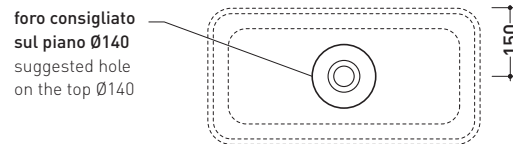

PS60A Pass 60

Lavabo cm 60 da appoggio

•SENZA TROPPOPIENO •SENZA PIANO RUBINETTERIA

Complementi: **Mensola Forty6 (F6PS60)**
Arredi BOX - prof. 37
Rubinetti lavabo linea ONE - NOKÉ - SI - FOLD - X1
Accessori linea TWO - HOOP - NOKÉ - FOLD

Accessori tecnici: **Sifone cromo (SIFL/CR) - Sifone telescopico cromo (SIFL066)**
Piletta Stop & Go (PLSG)
Piletta Stop&Go in ceramica (PLCE)
Set 2 pezzi rubinetto filtro cromo (RF026)

Dim. Imballo | Peso **10 kg** | Pz. Pallet n° **36**

CE UNI EN 14688 - CL00 Dop-No14688

vista zenitale / zenital view

vista zenitale / zenital view

vista frontale / frontal view

sezione longitudinale / section

dimensioni in mm

Le misure dimensionali riportate hanno una tolleranza del 2%