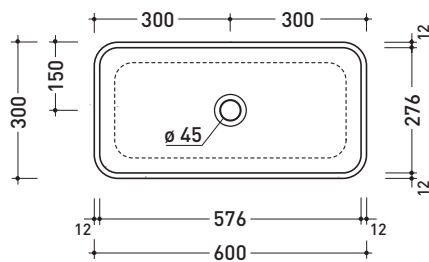

PS60A Pass 60

Lavabo cm 60 da appoggio

•SENZA TROPPOPIENO •SENZA PIANO RUBINETTERIA

Complementi: **Mensola Forty6 (F6PS60)**
Arredi BOX - prof. 37
Rubinetti lavabo linea ONE - NOKÉ - SI - FOLD - X1
Accessori linea TWO - HOOP - NOKÉ - FOLD

Accessori tecnici: **Sifone cromo (SIFL/CR) - Sifone telescopico cromo (SIFL066)**
Piletta Stop & Go (PLSG)
Piletta Stop&Go in ceramica (PLCE)
Set 2 pezzi rubinetto filtro cromo (RF026)

Dim. Imballo | Peso **10 kg** | Pz. Pallet n° **36**

CE UNI EN 14688 - CL00 Dop-No14688

vista zenitale / zenital view

vista zenitale / zenital view

vista frontale / frontal view

sezione longitudinale / section

dimensioni in mm

Le misure dimensionali riportate hanno una tolleranza del 2%