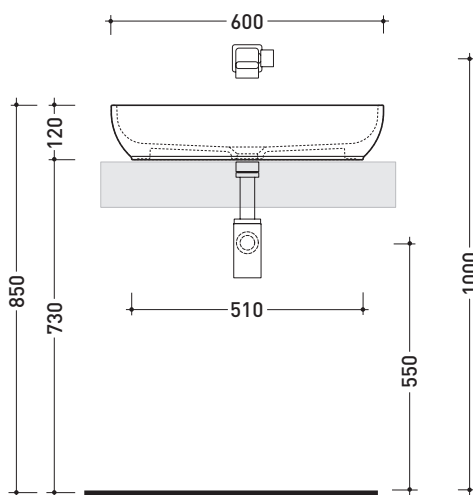

PS60A Pass 60

Lavabo cm 60 da appoggio

•SENZA TROPPOPIENO •SENZA PIANO RUBINETTERIA

Complementi: **Mensola Forty6 (F6PS60)**
Arredi BOX - prof. 37
Rubinetti lavabo linea ONE - NOKÉ - SI - FOLD - X1
Accessori linea TWO - HOOP - NOKÉ - FOLD

Accessori tecnici: **Sifone cromo (SIFL/CR) - Sifone telescopico cromo (SIFL066)**
Piletta Stop & Go (PLSG)
Piletta Stop&Go in ceramica (PLCE)
Set 2 pezzi rubinetto filtro cromo (RF026)

Dim. Imballo | Peso **10 kg** | Pz. Pallet n° **36**

CE UNI EN 14688 - CL00 Dop-No14688

vista zenitale / zenital view

vista zenitale / zenital view

vista frontale / frontal view

sezione longitudinale / section

dimensioni in mm

Le misure dimensionali riportate hanno una tolleranza del 2%