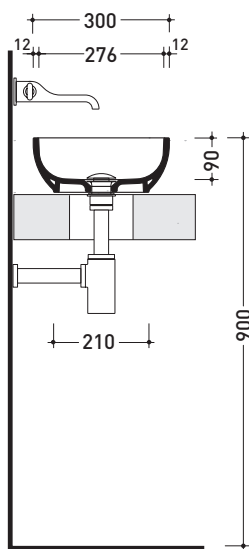

Dim. Imballo

Peso 10 kg

Pz. Pallet n° 36

CE UNI EN 14688 - CL00 Dop-No14688

vista zenitale / zenital view

vista frontale / frontal view

vista zenitale / zenital view

sezione longitudinale / section

dimensioni in mm

Le misure dimensionali riportate hanno una tolleranza del 2%

CERAMICA: finiture lucide

bianco