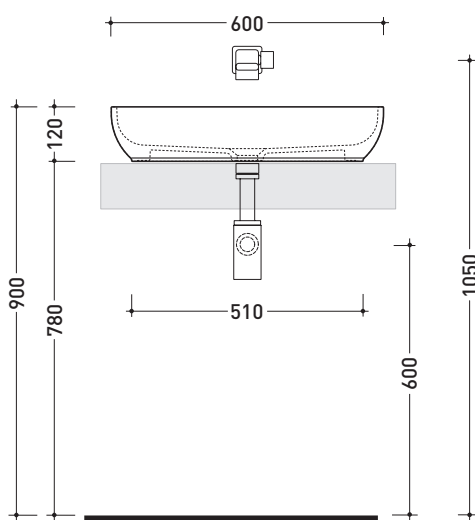

Accessori tecnici: Sifone cromo (SIFL/CR) - Sifone telescopico cromo (SIFL066)
 Piletta Stop & Go (PLSG)
 Piletta Stop&Go in ceramica (PLCE)
 Piletta con troppopieno integrato in ceramica (PLTPCE)
 Piletta con troppopieno integrato CROMO (PLTPCR)
 Set 2 pezzi rubinetto filtro cromo (RF026)

Dim. Imballo

Peso 10 kg

Pz. Pallet n° 36

CE UNI EN 14688 - CL00 Dop-No14688

vista zenitale / zenital view

vista frontale / frontal view

vista zenitale / zenital view

sezione longitudinale / section

dimensioni in mm

Le misure dimensionali riportate hanno una tolleranza del 2%

CERAMICA: finiture lucide

bianco