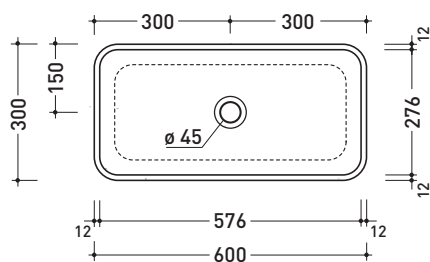

PS60A Pass 60

Lavabo cm 60 da appoggio

• SENZA TROPPOPIENO • SENZA PIANO RUBINETTERIA

Complementi: Mensola Forty6 (F6PS60)
 Arredi BOX - prof. 37
 Rubinetti lavabo linea ONE - NOKÉ - SI - FOLD - X1
 Accessori linea TWO - HOOP - NOKÉ - FOLD

Accessori tecnici: Sifone cromo (SIFL/CR) - Sifone telescopico cromo (SIFL066)
 Piletta Stop & Go (PLSG)
 Piletta Stop&Go in ceramica (PLCE)
 Piletta con troppopieno integrato in ceramica (PLTPCE)
 Piletta con troppopieno integrato CROMO (PLTPCR)
 Set 2 pezzi rubinetto filtro cromo (RF026)

Dim. Imballo

Peso 10 kg

Pz. Pallet n° 36

CE UNI EN 14688 - CL00 Dop-No14688

vista zenitale / zenital view

vista frontale / frontal view

vista zenitale / zenital view

sezione longitudinale / section

dimensioni in mm

Le misure dimensionali riportate hanno una tolleranza del 2%

CERAMICA: finiture lucide

bianco