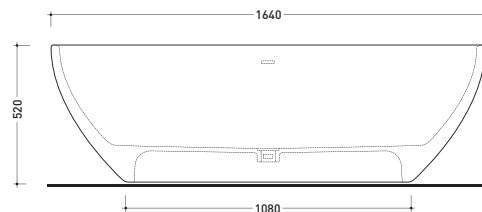

2019

AP165V App

Vasca cm 164 in Pietraluce - tappo piletta in tinta con la vasca
(completa di sistema di scarico art. SIFMW)

● CON TROPPOPIENO

Complementi: **Rubinetti vasca linea ONE - NOKÉ - SI - FOLD - X1**
Accessori linea TWO - HOOP - NOKÉ - FOLD

Dim. Imballo **193 x 102 x 76 cm** | Peso **150 kg** | Pz. Pallet n° **1**

UNI EN 14516 - CL1 Dop-No14516

vista zenitale / zenital view

Capacità Max / Max Capacity **235 L.**
Peso Netto / Net Weight **150 Kg.**

vista frontale / frontal view

sezione laterale / section

vista laterale / lateral view

sezione longitudinale / section

dimensioni in mm

PIETRALUCE: finiture lucide

bianco nero blu ultramarina rosso cuoio beige sabbia grigio