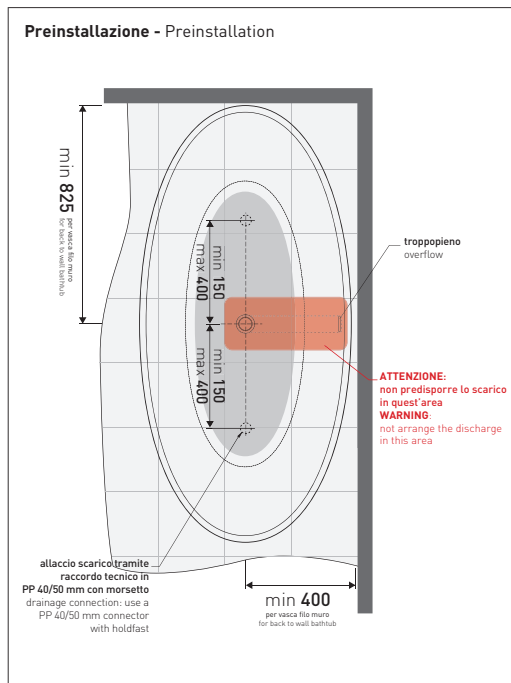

2019

AP165V App

Vasca cm 164 in Pietraluce - tappo piletta in tinta con la vasca
(completa di sistema di scarico art. SIFMW)

● CON TROPPOPIENO

Complementi: **Rubinetti vasca linea ONE - NOKÉ - SI - FOLD - X1**
Accessori linea TWO - HOOP - NOKÉ - FOLD

Dim. Imballo **193 x 102 x 76 cm** | Peso **150 kg** | Pz. Pallet n° **1**

UNI EN 14516 - CL1 Dop-No14516

vista zenitale / zenital view

Capacità Max / Max Capacity **235 L.**
Peso Netto / Net Weight **150 Kg.**

vista frontale / frontal view

sezione laterale / section

vista laterale / lateral view

sezione longitudinale / section

dimensioni in mm

PIETRALUCE: finiture lucide

bianco nero blu ultramarina rosso cuoio beige sabbia grigio