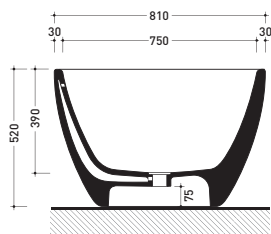

2019

AP165V App

Vasca cm 164 in Pietraluce - tappo piletta in tinta con la vasca
(completa di sistema di scarico art. SIFMW)

● CON TROPPOPIENO

Complementi: **Rubinetti vasca linea ONE - NOKÉ - SI - FOLD - X1**
Accessori linea TWO - HOOP - NOKÉ - FOLD

Dim. Imballo **193 x 102 x 76 cm** | Peso **150 kg** | Pz. Pallet n° **1**

UNI EN 14516 - CL1 Dop-No14516

vista zenitale / zenital view

Capacità Max / Max Capacity **235 L.**
Peso Netto / Net Weight **150 Kg.**

vista frontale / frontal view

sezione laterale / section

vista laterale / lateral view

sezione longitudinale / section

dimensioni in mm

PIETRALUCE: finiture lucide

bianco nero blu ultramarina rosso cuoio beige sabbia grigio