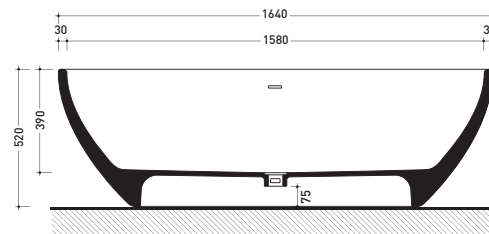

2019

AP165V App

Vasca cm 164 in Pietraluce - tappo piletta in tinta con la vasca
(completa di sistema di scarico art. SIFMW)

● CON TROPPOPIENO

Complementi: **Rubinetti vasca linea ONE - NOKÉ - SI - FOLD - X1**
Accessori linea TWO - HOOP - NOKÉ - FOLD

Dim. Imballo **193 x 102 x 76 cm** | Peso **150 kg** | Pz. Pallet n° **1**

UNI EN 14516 - CL1 Dop-No14516

vista zenitale / zenital view

Capacità Max / Max Capacity **235 L.**
Peso Netto / Net Weight **150 Kg.**

vista frontale / frontal view

sezione laterale / section

vista laterale / lateral view

sezione longitudinale / section

dimensioni in mm

PIETRALUCE: finiture lucide

bianco nero blu ultramarina rosso cuoio beige sabbia grigio