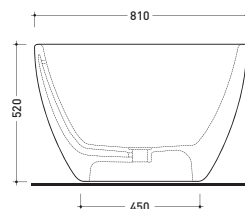

2019

AP165V App

Vasca cm 164 in Pietraluce - tappo piletta in tinta con la vasca
(completa di sistema di scarico art. SIFMW)

● CON TROPPOPIENO

Complementi: **Rubinetti vasca linea ONE - NOKÉ - SI - FOLD - X1**
Accessori linea TWO - HOOP - NOKÉ - FOLD

Dim. Imballo **193 x 102 x 76 cm** | Peso **150 kg** | Pz. Pallet n° **1**

UNI EN 14516 - CL1 Dop-No14516

vista zenitale / zenital view

Capacità Max / Max Capacity **235 L.**
Peso Netto / Net Weight **150 Kg.**

vista frontale / frontal view

sezione laterale / section

vista laterale / lateral view

sezione longitudinale / section

dimensioni in mm

PIETRALUCE: finiture lucide

bianco nero blu ultramarina rosso cuoio beige sabbia grigio