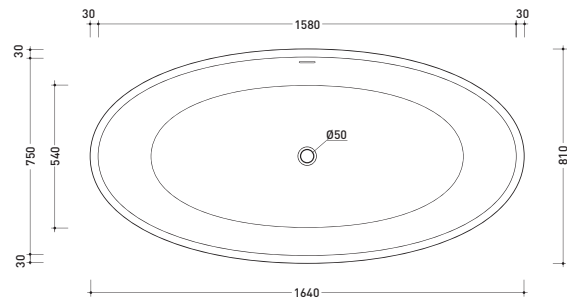

2019

AP165V App

Vasca cm 164 in Pietraluce - tappo piletta in tinta con la vasca
(completa di sistema di scarico art. SIFMW)

● CON TROPPOPIENO

Complementi: **Rubinetti vasca linea ONE - NOKÉ - SI - FOLD - X1**
Accessori linea TWO - HOOP - NOKÉ - FOLD

Dim. Imballo **193 x 102 x 76 cm** | Peso **150 kg** | Pz. Pallet n° **1**

UNI EN 14516 - CL1 Dop-No14516

vista zenitale / zenital view

Capacità Max / Max Capacity **235 L.**
Peso Netto / Net Weight **150 Kg.**

vista frontale / frontal view

sezione laterale / section

vista laterale / lateral view

sezione longitudinale / section

dimensioni in mm

PIETRALUCE: finiture lucide

bianco nero blu ultramarina rosso cuoio beige sabbia grigio