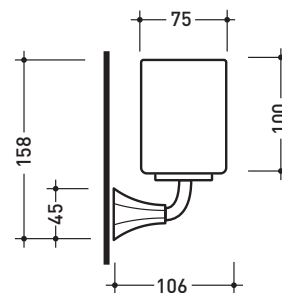

2013

EGPB

Porta bicchiere in ceramica

Complementi: Rubinetteria linea EVERGREEN

Dim. Imballo

Peso **0,7 kg**

Pz. Pallet n° -

vista zenitale / zenital view

vista frontale / frontal view

vista laterale / lateral view

dimensioni in mm

ottobre 2016

CERAMICA: finiture lucide

bianco

OTTONE: finiture lucide

cromo