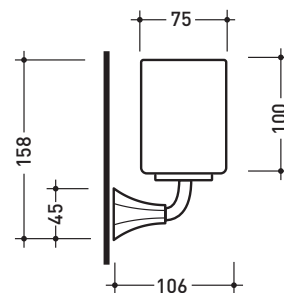

## EGPB

Porta bicchiere in ceramica

Complementi: Rubinetteria linea EVERGREEN

Dim. Imballo

Peso 0,7 kg

Pz. Pallet n° -

vista zenitale / zenital view

vista frontale / frontal view

vista laterale / lateral view

dimensioni in mm

CERAMICA: finiture lucide

bianco

OTTONE: finiture lucide

cromo

oro