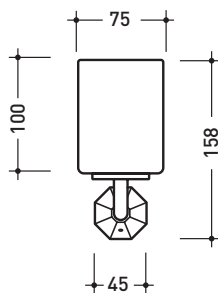

2013

EGPB

Porta bicchiere in ceramica

Complementi: Rubinetteria linea EVERGREEN

Dim. Imballo

Peso **0,7 kg**

Pz. Pallet n° -

vista zenitale / zenital view

vista frontale / frontal view

vista laterale / lateral view

dimensioni in mm

ottobre 2016

CERAMICA: finiture lucide

bianco

OTTONE: finiture lucide

cromo