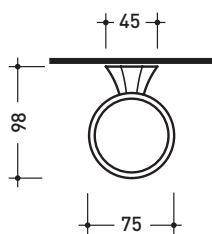

## EGPB

Porta bicchiere in ceramica

Complementi: Rubinetteria linea EVERGREEN

Dim. Imballo

Peso 0,7 kg

Pz. Pallet n° -

vista zenitale / zenital view

vista frontale / frontal view

vista laterale / lateral view

dimensioni in mm

CERAMICA: finiture lucide

bianco

OTTONE: finiture lucide

cromo

oro