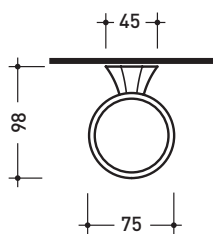

2013

EGPB

Porta bicchiere in ceramica

Complementi: Rubinetteria linea EVERGREEN

Dim. Imballo

Peso **0,7 kg**

Pz. Pallet n° -

vista zenitale / zenital view

vista frontale / frontal view

vista laterale / lateral view

dimensioni in mm

ottobre 2016

CERAMICA: finiture lucide

bianco

OTTONE: finiture lucide

cromo