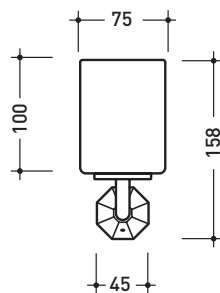

## EGPB

Porta bicchiere in ceramica

Complementi: Rubinetteria linea EVERGREEN

Dim. Imballo

Peso 0,7 kg

Pz. Pallet n° -

vista zenitale / zenital view

vista frontale / frontal view

vista laterale / lateral view

dimensioni in mm

CERAMICA: finiture lucide

bianco

OTTONE: finiture lucide

cromo

oro