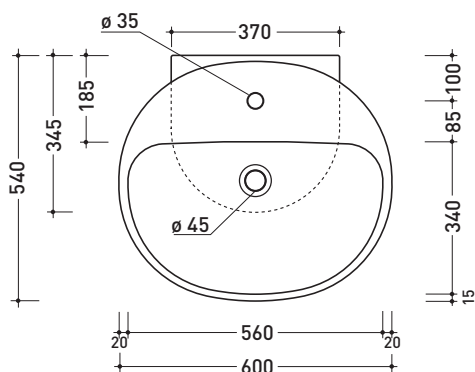

## 5083 Nuda 60

Lavabo cm 60 monoforo da appoggio - sospeso

• CON TROPPOPIENO

Complementi: Mensola Forty6 (F65083)  
 Box basi portalavabo prof. 50  
 Rubinetti lavabo linea ONE - NOKÈ - FOLD - X1  
 Accessori linea TWO - HOOP - NOKÈ - FOLD

Dim. Imballo 60 x 19 x 56 cm | Peso 17,4 kg | Pz. Pallet n° 20

UNI EN 14688 - CL20 Dop-No14688

vista zenitale / zenital view

foro consigliato sul piano  
suggested hole on the top

vista zenitale / zenital view

vista frontale / frontal view

sezione longitudinale / section

dimensioni in mm

Le misure dimensionali riportate hanno una tolleranza del 2%

CERAMICA: finiture lucide

finiture opache