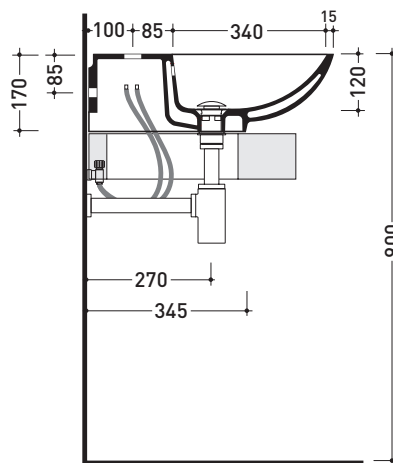

## 5083 Nuda 60

Lavabo cm 60 monoforo da appoggio - sospeso

• CON TROPPOPIENO

Complementi: Mensola Forty6 (F65083)  
 Box basi portalavabo prof. 50  
 Rubinetti lavabo linea ONE - NOKÈ - FOLD - X1  
 Accessori linea TWO - HOOP - NOKÈ - FOLD

Accessori tecnici: Sifone cromo (SIFL/CR) - Sifone telescopico cromo (SIFL066)  
 Piletta Stop & Go (PLSG)  
 Piletta Stop & Go in ceramica (PLCE)  
 Set 2 pezzi rubinetto filtro cromo (RF026)  
 Kit fissaggio parete (9002)

Dim. Imballo 60 x 19 x 56 cm | Peso 17,4 kg | Pz. Pallet n° 20

UNI EN 14688 - CL20 Dop-No14688

vista zenitale / zenital view

foro consigliato sul piano  
suggested hole on the top

vista zenitale / zenital view

vista frontale / frontal view

sezione longitudinale / section

dimensioni in mm

Le misure dimensionali riportate hanno una tolleranza del 2%

CERAMICA: finiture lucide

finiture opache