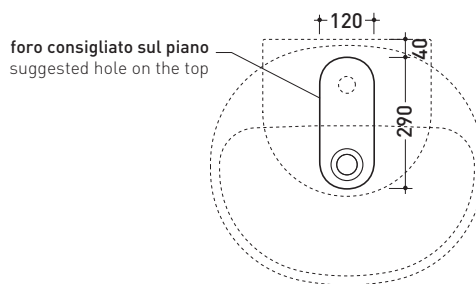

## 5083 Nuda 60

Lavabo cm 60 monoforo da appoggio - sospeso

• CON TROPPOPIENO

Complementi: Mensola Forty6 (F65083)  
 Box basi portalavabo prof. 50  
 Rubinetti lavabo linea ONE - NOKÈ - FOLD - X1  
 Accessori linea TWO - HOOP - NOKÈ - FOLD

Accessori tecnici: Sifone cromo (SIFL/CR) - Sifone telescopico cromo (SIFL066)  
 Piletta Stop & Go (PLSG)  
 Piletta Stop & Go in ceramica (PLCE)  
 Set 2 pezzi rubinetto filtro cromo (RF026)  
 Kit fissaggio parete (9002)

Dim. Imballo 60 x 19 x 56 cm | Peso 17,4 kg | Pz. Pallet n° 20

UNI EN 14688 - CL20 Dop-No14688

vista zenitale / zenital view

foro consigliato sul piano  
suggested hole on the top

vista zenitale / zenital view

vista frontale / frontal view

sezione longitudinale / section

dimensioni in mm

Le misure dimensionali riportate hanno una tolleranza del 2%

CERAMICA: finiture lucide

finiture opache