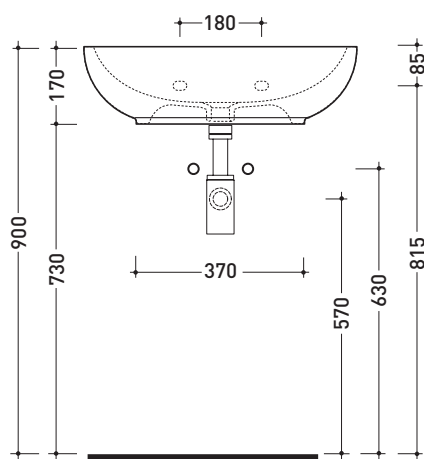

## 5083 Nuda 60

Lavabo cm 60 monoforo da appoggio - sospeso

• CON TROPPOPIENO

Complementi: Mensola Forty6 (F65083)  
 Box basi portalavabo prof. 50  
 Rubinetti lavabo linea ONE - NOKÈ - FOLD - X1  
 Accessori linea TWO - HOOP - NOKÈ - FOLD

Dim. Imballo 60 x 19 x 56 cm | Peso 17,4 kg | Pz. Pallet n° 20

UNI EN 14688 - CL20 Dop-No14688

vista zenitale / zenital view

foro consigliato sul piano  
suggested hole on the top

vista zenitale / zenital view

vista frontale / frontal view

sezione longitudinale / section

dimensioni in mm

Le misure dimensionali riportate hanno una tolleranza del 2%

CERAMICA: finiture lucide

finiture opache