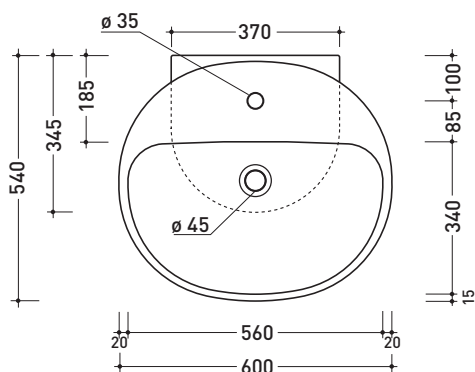

## 5083 Nuda 60

Lavabo cm 60 monoforo da appoggio - sospeso

• CON TROPPOPIENO

Complementi: **Mensola Solid** (SL5083)  
**Mensola Forty6** (F65083)  
**Box basi portalavabo prof. 50**  
**Rubinetti lavabo linea ONE - NOKÈ - FOLD - X1**  
**Accessori linea TWO - HOOP - NOKÈ - FOLD**

Dim. Imballo 60 x 19 x 56 cm | Peso 17,4 kg | Pz. Pallet n° 20

CE UNI EN 14688 - CL20 Dop-No14688

vista zenitale / zenital view

foro consigliato sul piano  
suggested hole on the top

vista zenitale / zenital view

vista frontale / frontal view

sezione longitudinale / section

dimensioni in mm

Le misure dimensionali riportate hanno una tolleranza del 2%

CERAMICA: finiture lucide

finiture opache