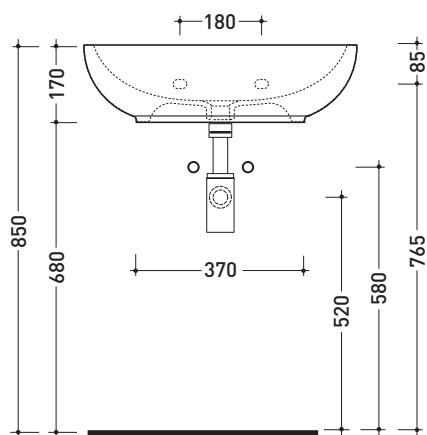

Dim. Imballo 60 x 19 x 56 cm | Peso 17,4 kg | Pz. Pallet n° 20

CE UNI EN 14688 - CL20 Dop-No14688

vista zenitale / zenital view

foro consigliato sul piano  
suggested hole on the top

vista zenitale / zenital view

vista frontale / frontal view

sezione longitudinale / section

dimensioni in mm

Le misure dimensionali riportate hanno una tolleranza del 2%

CERAMICA: finiture lucide

finiture opache