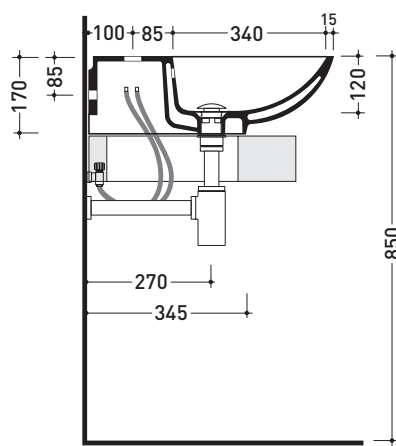

Dim. Imballo 60 x 19 x 56 cm | Peso 17,4 kg | Pz. Pallet n° 20

CE UNI EN 14688 - CL20 Dop-No14688

vista zenitale / zenital view

foro consigliato sul piano  
suggested hole on the top

vista zenitale / zenital view

vista frontale / frontal view

sezione longitudinale / section

dimensioni in mm

Le misure dimensionali riportate hanno una tolleranza del 2%

CERAMICA: finiture lucide

finiture opache