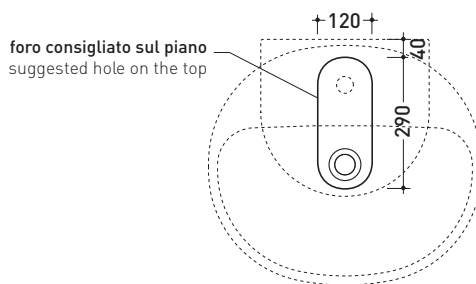

## 5083 Nuda 60

Lavabo cm 60 monoforo da appoggio - sospeso

• CON TROPPOPIENO

Complementi: **Mensola Solid** (SL5083)  
**Mensola Forty6** (F65083)  
**Box basi portalavabo prof. 50**  
**Rubinetti lavabo linea ONE - NOKÈ - FOLD - X1**  
**Accessori linea TWO - HOOP - NOKÈ - FOLD**

Accessori tecnici: **Sifone cromo** (SIFL/CR) - **Sifone telescopico cromo** (SIFL066)  
**Piletta Stop & Go** (PLSG)  
**Piletta Stop & Go in ceramica** (PLCE)  
**Set 2 pezzi rubinetto filtro cromo** (RF026)  
**Kit fissaggio parete** (9002)

Dim. Imballo 60 x 19 x 56 cm | Peso 17,4 kg | Pz. Pallet n° 20

CE UNI EN 14688 - CL20 Dop-No14688

vista zenitale / zenital view

foro consigliato sul piano  
suggested hole on the top

vista zenitale / zenital view

vista frontale / frontal view

sezione longitudinale / section

dimensioni in mm

Le misure dimensionali riportate hanno una tolleranza del 2%

CERAMICA: finiture lucide

finiture opache