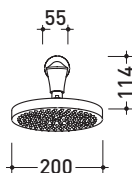

## FL2084

Soffione doccia

Complementi: Accessori linea: FOLD

Dim. Imballo 30 x 30 x 17 cm | Peso 1,7 kg | Pz. Pallet n° -

➔ **FLAMINIA.**

CE

vista zenitale / zenital view

vista frontale / frontal view

vista laterale / lateral view

dimensioni in mm

**OTTONE:** finiture lucide

Cromo

<http://www.ceramicaflaminia.it/it/products/289-fold>

©ceramicaflaminiaspa - è vietata la copia, la pubblicazione e la riproduzione anche parziale se non autorizzata