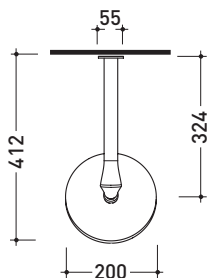

## FL2084

Soffione doccia

Complementi: Accessori linea: FOLD

Dim. Imballo 30 x 30 x 17 cm | Peso 1,7 kg | Pz. Pallet n° -

➔ **FLAMINIA.**

CE

vista zenitale / zenital view

vista frontale / frontal view

vista laterale / lateral view

dimensioni in mm

**OTTONE:** finiture lucide

Cromo

<http://www.ceramicaflaminia.it/it/products/289-fold>

©ceramicaflaminiaspa - è vietata la copia, la pubblicazione e la riproduzione anche parziale se non autorizzata