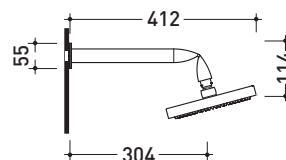

## FL2084

Soffione doccia

Complementi: Accessori linea: FOLD

Dim. Imballo 30 x 30 x 17 cm | Peso 1,7 kg | Pz. Pallet n° -

➔ **FLAMINIA.**

CE

vista zenitale / zenital view

vista frontale / frontal view

vista laterale / lateral view

dimensioni in mm

**OTTONE:** finiture lucide

Cromo

<http://www.ceramicaflaminia.it/it/products/289-fold>

©ceramicaflaminiaspa - è vietata la copia, la pubblicazione e la riproduzione anche parziale se non autorizzata