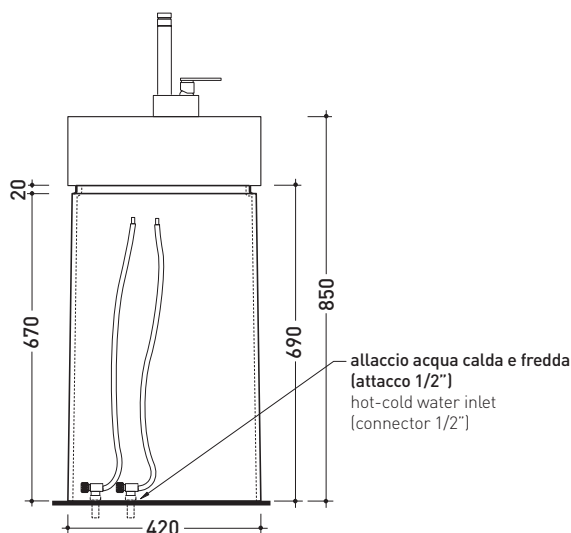

5050/COLC Twin Column

Colonna in ceramica centro stanza
per Twin Set 42 (5050/42A - 5050/42C) **LAVABO ESCLUSO**
(completa di kit di fissaggio a pavimento art. 9005 e sifone art. FMT/SIF)

Complementi: Rubinetti lavabo free-standing linea ONE - FOLD
Accessori linea TWO - HOOP - NOKÉ - FOLD

Accessori tecnici: Piletta Stop & Go (PLSG)
Piletta Stop&Go in ceramica (PLCE)

Dim. Imballo 45 x 45 x 72 cm | Peso 26 kg | Pz. Pallet n° 4

FINO AD ESAURIMENTO SCORTE

Twin Column **5050/COLC**
+ Twin Set 42 **5050/42A**

vista zenitale / zenital view

Twin Column **5050/COLC**
+ Twin Set 42 **5050/42C**

vista zenitale / zenital view

vista frontale / frontal view

sezione longitudinale / section

dimensioni in mm

Le misure dimensionali riportate hanno una tolleranza del 2%