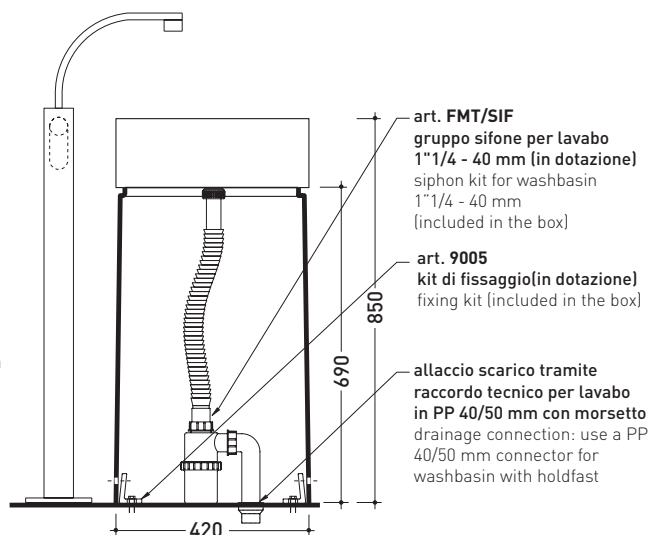

5050/COLC Twin Column

Colonna in ceramica centro stanza
per Twin Set 42 (5050/42A - 5050/42C) **LAVABO ESCLUSO**
(completa di kit di fissaggio a pavimento art. 9005 e sifone art. FMT/SIF)

Complementi: Rubinetti lavabo free-standing linea ONE - FOLD
Accessori linea TWO - HOOP - NOKÉ - FOLD

Accessori tecnici: Piletta Stop & Go (PLSG)
Piletta Stop&Go in ceramica (PLCE)

Dim. Imballo 45 x 45 x 72 cm | Peso 26 kg | Pz. Pallet n° 4

FINO AD ESAURIMENTO SCORTE

Twin Column **5050/COLC**
+ Twin Set 42 **5050/42A**

vista zenitale / zenital view

Twin Column **5050/COLC**
+ Twin Set 42 **5050/42C**

vista zenitale / zenital view

vista frontale / frontal view

sezione longitudinale / section

dimensioni in mm

Le misure dimensionali riportate hanno una tolleranza del 2%