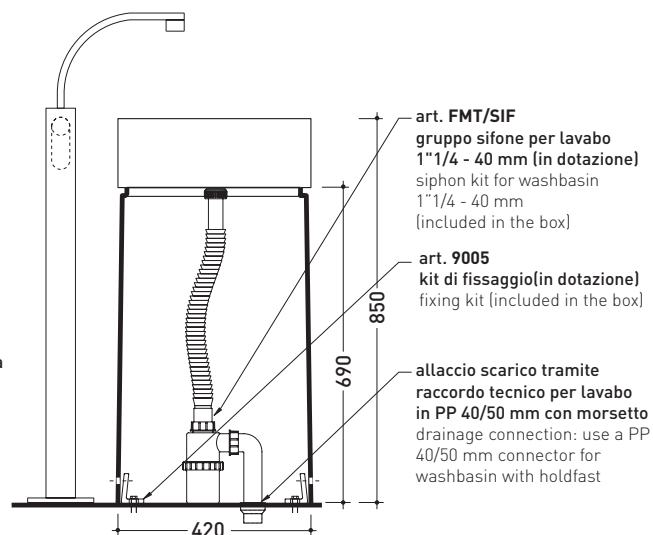

## 5050/COLC Twin Column

Colonna in ceramica centro stanza per Twin Set 42 (5050/42A - 5050/42C)  
LAVABO ESCLUSO (completa di kit di fissaggio a pavimento art. 9005 e sifone art. FMT/SIF)

Complementi: Rubinetti lavabo free-standing linea ONE - FOLD  
Accessori linea TWO - HOOP - NOKE - FOLD

Accessori tecnici: Piletta Stop & Go (PLSG)  
Piletta Stop&Go in ceramica (PLCE)

Dim. Imballo 45 x 45 x 72 cm | Peso 26 kg | Pz. Pallet n° 4

UNI EN 14688 - CL20 Dop-No14688

Twin Column 5050/COLC  
+ Twin Set 42 5050/42A

vista zenitale / zenital view

Twin Column 5050/COLC  
+ Twin Set 42 5050/42C

vista zenitale / zenital view

vista frontale / frontal view

sezione longitudinale / section

dimensioni in mm

Le misure dimensionali riportate hanno una tolleranza del 2%