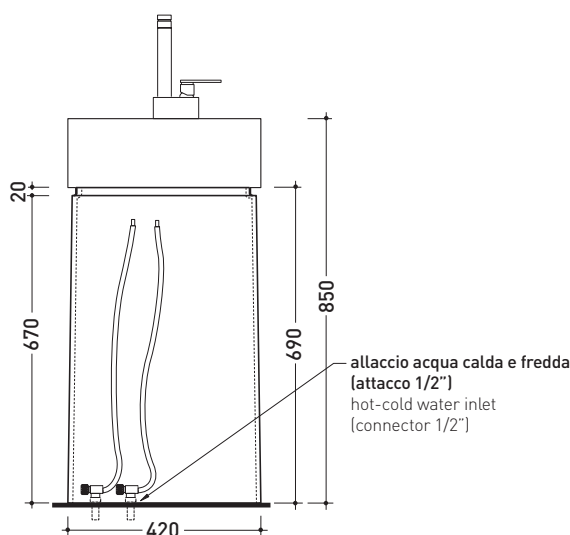

## 5050/COLC Twin Column

Colonna in ceramica centro stanza per Twin Set 42 (5050/42A - 5050/42C)  
LAVABO ESCLUSO (completa di kit di fissaggio a pavimento art. 9005 e sifone art. FMT/SIF)

Complementi: Rubinetti lavabo free-standing linea ONE - FOLD  
Accessori linea TWO - HOOP - NOKE - FOLD

Accessori tecnici: Piletta Stop & Go (PLSG)  
Piletta Stop&Go in ceramica (PLCE)

Dim. Imballo 45 x 45 x 72 cm | Peso 26 kg | Pz. Pallet n° 4

UNI EN 14688 - CL20 Dop-No14688

Twin Column 5050/COLC  
+ Twin Set 42 5050/42A

vista zenitale / zenital view

Twin Column 5050/COLC  
+ Twin Set 42 5050/42C

vista zenitale / zenital view

vista frontale / frontal view

sezione longitudinale / section

dimensioni in mm

Le misure dimensionali riportate hanno una tolleranza del 2%