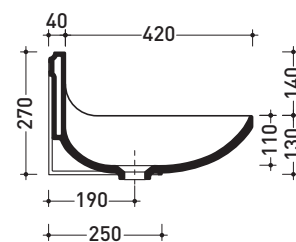

Package dim. 55 x 28 x 48 cm | Weight 18 kg | Pz. Pallet n° 12

CE UNI EN 14688 - CL00 Dop-No14688

WHILE STOCKS LAST

vista zenitale / zenital view

staffa di fissaggio
fixing bracket

sezione longitudinale / section

vista frontale / frontal view

vista frontale fissaggio staffa
fixing bracket frontal view

vista laterale / lateral view

sizes in mm

CERAMIC: glossy finish

white

Please consider a 2% tolerance on indicated measurements

Package dim. 65 x 29 x 50 cm | Weight 22 kg | Pz. Pallet n° 10

WHILE STOCKS LAST

CE UNI EN 14688 - CL00 Dop-No14688

vista zenitale / zenital view

staffa di fissaggio
fixing bracket

sezione longitudinale / section