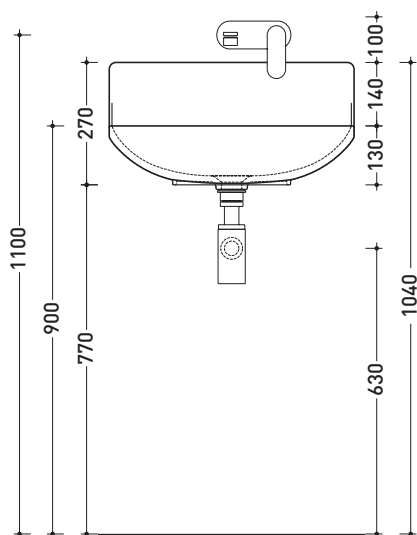

Package dim. 55 x 28 x 48 cm | Weight 18 kg | Pz. Pallet n° 12

CE UNI EN 14688 - CL00 Dop-No14688

WHILE STOCKS LAST

vista zenitale / zenital view

staffa di fissaggio
fixing bracket

sezione longitudinale / section

vista frontale / frontal view

vista frontale fissaggio staffa
fixing bracket frontal view

vista laterale / lateral view

sizes in mm

CERAMIC: glossy finish

white

Please consider a 2% tolerance on indicated measurements

Package dim. 65 x 29 x 50 cm | Weight 22 kg | Pz. Pallet n° 10

WHILE STOCKS LAST

CE UNI EN 14688 - CL00 Dop-No14688

vista zenitale / zenital view

staffa di fissaggio
fixing bracket

sezione longitudinale / section