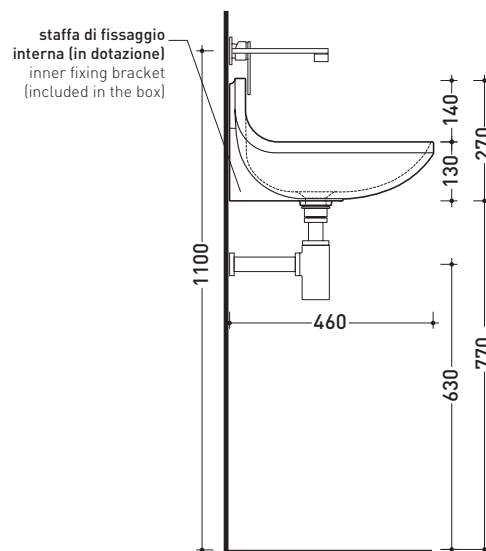

Package dim. 55 x 28 x 48 cm | Weight 18 kg | Pz. Pallet n° 12

CE UNI EN 14688 - CL00 Dop-No14688

WHILE STOCKS LAST

vista zenitale / zenital view

staffa di fissaggio
fixing bracket

sezione longitudinale / section

vista frontale / frontal view

vista frontale fissaggio staffa
fixing bracket frontal view

vista laterale / lateral view

sizes in mm

CERAMIC: glossy finish

white

Please consider a 2% tolerance on indicated measurements

Package dim. 65 x 29 x 50 cm | Weight 22 kg | Pz. Pallet n° 10

WHILE STOCKS LAST

CE UNI EN 14688 - CL00 Dop-No14688

vista zenitale / zenital view

staffa di fissaggio
fixing bracket

sezione longitudinale / section