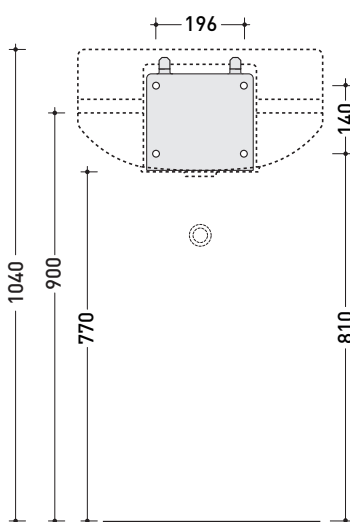

Package dim. 55 x 28 x 48 cm | Weight 18 kg | Pz. Pallet n° 12

CE UNI EN 14688 - CL00 Dop-No14688

WHILE STOCKS LAST

vista zenitale / zenital view

staffa di fissaggio
fixing bracket

sezione longitudinale / section

vista frontale / frontal view

vista frontale fissaggio staffa
fixing bracket frontal view

vista laterale / lateral view

sizes in mm

CERAMIC: glossy finish

white

Please consider a 2% tolerance on indicated measurements

Package dim. 65 x 29 x 50 cm | Weight 22 kg | Pz. Pallet n° 10

WHILE STOCKS LAST

CE UNI EN 14688 - CL00 Dop-No14688

vista zenitale / zenital view

staffa di fissaggio
fixing bracket

sezione longitudinale / section