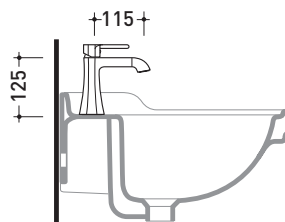

## EG203

Miscelatore monocomando lavabo (completo di piletta stop&go)

Complementi: Accessori linea EVERGREEN

Dim. Imballo

Peso **1,9 kg**

Pz. Pallet n° -

vista frontale / frontal view

vista laterale / lateral view

vista zenitale / zenital view

dimensioni in mm

ottobre 2016

**OTTONE:** finiture lucide

cromo

oro