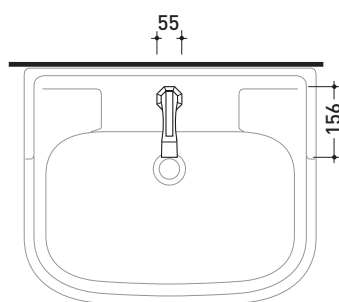

## EG203

Miscelatore monocomando lavabo (completo di piletta stop&go)

Complementi: Accessori linea EVERGREEN

Dim. Imballo

Peso **1,9 kg**

Pz. Pallet n° -

vista frontale / frontal view

vista laterale / lateral view

vista zenitale / zenital view

dimensioni in mm

ottobre 2016

**OTTONE:** finiture lucide

cromo

oro