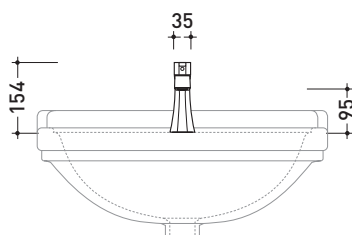

## EG203

Miscelatore monocomando lavabo (completo di piletta stop&go)

Complementi: Accessori linea EVERGREEN

Dim. Imballo

Peso **1,9 kg**

Pz. Pallet n° -

vista frontale / frontal view

vista laterale / lateral view

vista zenitale / zenital view

dimensioni in mm

ottobre 2016

**OTTONE:** finiture lucide

cromo

oro