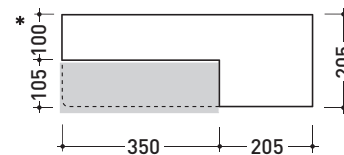

### Lavabo cm 60 semincasso

• CON TROPPOPIENO • PREDISPOSTO TRE FORI RUBINETTO

Complementi: **Composizione Set (MAS60)**  
**Rubinetti lavabo linea ONE - NOKÉ - SI - FOLD - X1**  
**Accessori linea TWO - HOOP - NOKÉ - FOLD**

Dim. Imballo 62,5 x 25 x 60 cm | Peso 30 kg | Pz. Pallet n° 12

CE UNI EN 14688 - CL20 Dop-No14688

vista zenitale / zenital view

vista frontale / frontal view

vista laterale / side view

sezione longitudinale / section

\* ATTENZIONE: questo lavabo va fissato a parete  
 ATTENTION: this basin is only wall mount

dimensioni in mm

CERAMICA: finiture lucide

bianco