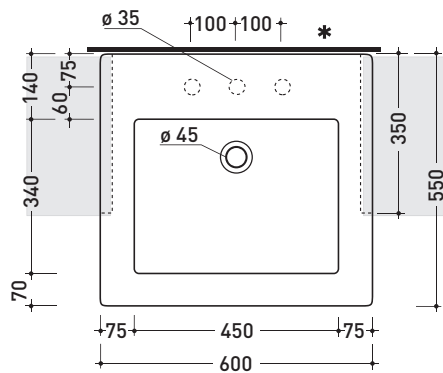

### Lavabo cm 60 semincasso

• CON TROPPOPIENO • PREDISPOSTO TRE FORI RUBINETTO

Complementi: **Composizione Set (MAS60)**  
**Rubinetti lavabo linea ONE - NOKÉ - SI - FOLD - X1**  
**Accessori linea TWO - HOOP - NOKÉ - FOLD**

Dim. Imballo 62,5 x 25 x 60 cm | Peso 30 kg | Pz. Pallet n° 12

CE UNI EN 14688 - CL20 Dop-No14688

vista zenitale / zenital view

vista frontale / frontal view

vista laterale / side view

sezione longitudinale / section

\* ATTENZIONE: questo lavabo va fissato a parete  
 ATTENTION: this basin is only wall mount

dimensioni in mm

CERAMICA: finiture lucide

bianco