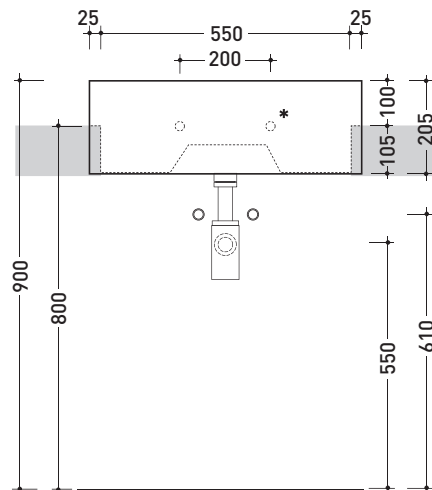

### Lavabo cm 60 semincasso

• CON TROPPOPIENO • PREDISPOSTO TRE FORI RUBINETTO

Complementi: **Composizione Set (MAS60)**  
**Rubinetti lavabo linea ONE - NOKÉ - SI - FOLD - X1**  
**Accessori linea TWO - HOOP - NOKÉ - FOLD**

Dim. Imballo 62,5 x 25 x 60 cm | Peso 30 kg | Pz. Pallet n° 12

CE UNI EN 14688 - CL20 Dop-No14688

vista zenitale / zenital view

vista frontale / frontal view

vista laterale / side view

sezione longitudinale / section

\* ATTENZIONE: questo lavabo va fissato a parete  
 ATTENTION: this basin is only wall mount

dimensioni in mm

CERAMICA: finiture lucide

bianco