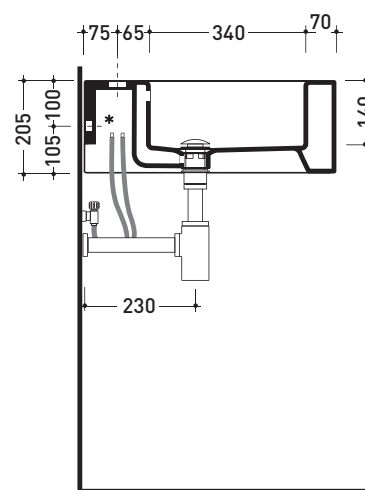

### Lavabo cm 60 semincasso

• CON TROPPOPIENO • PREDISPOSTO TRE FORI RUBINETTO

Complementi: **Composizione Set (MAS60)**  
**Rubinetti lavabo linea ONE - NOKÉ - SI - FOLD - X1**  
**Accessori linea TWO - HOOP - NOKÉ - FOLD**

Dim. Imballo 62,5 x 25 x 60 cm | Peso 30 kg | Pz. Pallet n° 12

CE UNI EN 14688 - CL20 Dop-No14688

vista zenitale / zenital view

vista frontale / frontal view

vista laterale / side view

sezione longitudinale / section

\* ATTENZIONE: questo lavabo va fissato a parete  
 ATTENTION: this basin is only wall mount

dimensioni in mm

CERAMICA: finiture lucide

bianco