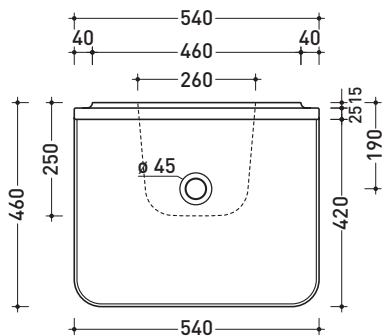

## PT54L Plate 54

Lavabo cm 54 sospeso

• SENZA TROPPOPIENO • SENZA PIANO RUBINETTERIA

Complementi: Rubinetti lavabo linea ONE - NOKÈ - SI  
Accessori linea TWO - HOOP - NOKÈ - FOLD

Accessori tecnici: Sifone cromo (SIFL/CR) - Sifone telescopico cromo (SIFL066)  
Piletta Stop & Go (PLSG)  
Piletta Stop & Go in ceramica (PLCE)  
Piletta con troppopieno integrato in ceramica (PLTPCE)  
Piletta con troppopieno integrato CROMO (PLTPCR)  
Set 2 pezzi rubinetto filtro cromo (RF026)

Dim. Imballo 55 x 28 x 48 cm | Peso 18 kg | Pz. Pallet n° 12

FINO AD ESAURIMENTO SCORTE

CE UNI EN 14688 - CL00 Dop-No14688

vista zenitale / zenital view

staffa di fissaggio  
fixing bracket

sezione longitudinale / section

vista frontale / frontal view

vista frontale fissaggio staffa  
fixing bracket frontal view

vista laterale / lateral view

dimensioni in mm

Le misure dimensionali riportate hanno una tolleranza del 2%

CERAMICA: finiture lucide

Dim. Imballo 65 x 29 x 50 cm | Peso 22 kg | Pz. Pallet n° 10

FINO AD ESAURIMENTO SCORTE

CE UNI EN 14688 - CL00 Dop-No14688

vista zenitale / zenital view

staffa di fissaggio  
fixing bracket

sezione longitudinale / section