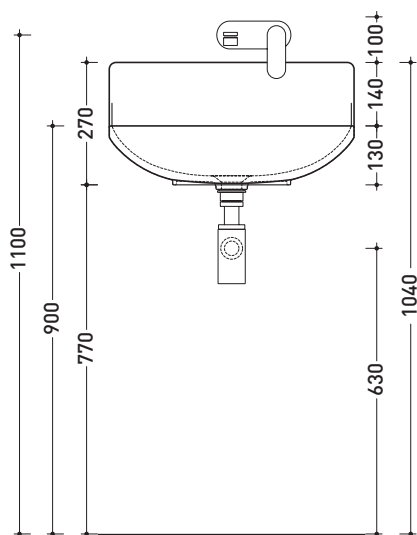

Dim. Imballo 55 x 28 x 48 cm | Peso 18 kg | Pz. Pallet n° 12

FINO AD ESAURIMENTO SCORTE

CE UNI EN 14688 - CL00 Dop-No14688

vista zenitale / zenital view

staffa di fissaggio  
fixing bracket

sezione longitudinale / section

vista frontale / frontal view

vista frontale fissaggio staffa  
fixing bracket frontal view

vista laterale / lateral view

dimensioni in mm

Le misure dimensionali riportate hanno una tolleranza del 2%

CERAMICA: finiture lucide

Dim. Imballo 65 x 29 x 50 cm | Peso 22 kg | Pz. Pallet n° 10

FINO AD ESAURIMENTO SCORTE

CE UNI EN 14688 - CL00 Dop-No14688

vista zenitale / zenital view

staffa di fissaggio  
fixing bracket

sezione longitudinale / section