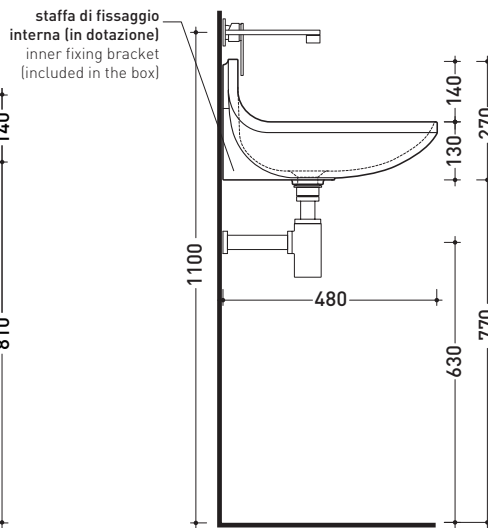

vista frontale / frontal view

vista frontale fissaggio staffa  
fixing bracket frontal view

vista laterale / lateral view

dimensioni in mm

Le misure dimensionali riportate hanno una tolleranza del 2%

CERAMICA: finiture lucide

## PT64L Plate 64

Lavabo cm 64 sospeso

• SENZA TROPPOPIENO • SENZA PIANO RUBINETTERIA

Complementi: Rubinetti lavabo linea ONE - NOKÈ - SI  
Accessori linea TWO - HOOP - NOKÈ - FOLD

Accessori tecnici: Sifone cromo (SIFL/CR) - Sifone telescopico cromo (SIFL066)  
Piletta Stop & Go (PLSG)  
Piletta Stop & Go in ceramica (PLCE)  
Piletta con troppopieno integrato in ceramica (PLTPCE)  
Piletta con troppopieno integrato CROMO (PLTPCR)  
Set 2 pezzi rubinetto filtro cromo (RF026)

Dim. Imballo 65 x 29 x 50 cm | Peso 22 kg | Pz. Pallet n° 10

FINO AD ESAURIMENTO SCORTE

CE UNI EN 14688 - CL00 Dop-No14688

vista zenitale / zenital view

staffa di fissaggio  
fixing bracket

sezione longitudinale / section