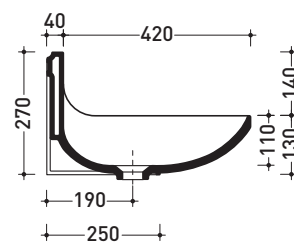

Dim. Imballo 55 x 28 x 48 cm | Peso 18 kg | Pz. Pallet n° 12

FINO AD ESAURIMENTO SCORTE

CE UNI EN 14688 - CL00 Dop-No14688

vista zenitale / zenital view

staffa di fissaggio  
fixing bracket

sezione longitudinale / section

vista frontale / frontal view

vista frontale fissaggio staffa  
fixing bracket frontal view

vista laterale / lateral view

dimensioni in mm

Le misure dimensionali riportate hanno una tolleranza del 2%

CERAMICA: finiture lucide

Dim. Imballo 65 x 29 x 50 cm | Peso 22 kg | Pz. Pallet n° 10

FINO AD ESAURIMENTO SCORTE

CE UNI EN 14688 - CL00 Dop-No14688

vista zenitale / zenital view

staffa di fissaggio  
fixing bracket

sezione longitudinale / section