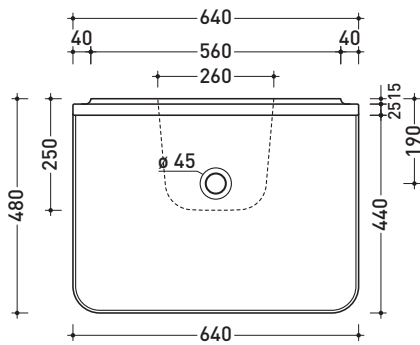

vista frontale / frontal view

vista frontale fissaggio staffa  
fixing bracket frontal view

vista laterale / lateral view

dimensioni in mm

Le misure dimensionali riportate hanno una tolleranza del 2%

CERAMICA: finiture lucide

## PT64L Plate 64

Lavabo cm 64 sospeso

• SENZA TROPPOPIENO • SENZA PIANO RUBINETTERIA

Complementi: Rubinetti lavabo linea ONE - NOKÈ - SI  
Accessori linea TWO - HOOP - NOKÈ - FOLD

Accessori tecnici: Sifone cromo (SIFL/CR) - Sifone telescopico cromo (SIFL066)  
Piletta Stop & Go (PLSG)  
Piletta Stop & Go in ceramica (PLCE)  
Piletta con troppopieno integrato in ceramica (PLTPCE)  
Piletta con troppopieno integrato CROMO (PLTPCR)  
Set 2 pezzi rubinetto filtro cromo (RF026)

Dim. Imballo 65 x 29 x 50 cm | Peso 22 kg | Pz. Pallet n° 10

FINO AD ESAURIMENTO SCORTE

CE UNI EN 14688 - CL00 Dop-No14688

vista zenitale / zenital view

staffa di fissaggio  
fixing bracket

sezione longitudinale / section