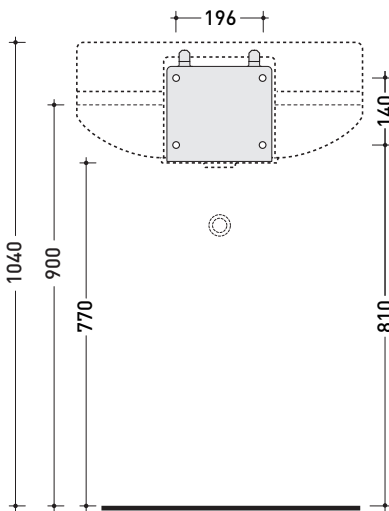

Dim. Imballo 55 x 28 x 48 cm | Peso 18 kg | Pz. Pallet n° 12

FINO AD ESAURIMENTO SCORTE

CE UNI EN 14688 - CL00 Dop-No14688

vista zenitale / zenital view

staffa di fissaggio  
fixing bracket

sezione longitudinale / section

vista frontale / frontal view

vista frontale fissaggio staffa  
fixing bracket frontal view

vista laterale / lateral view

dimensioni in mm

Le misure dimensionali riportate hanno una tolleranza del 2%

CERAMICA: finiture lucide

Dim. Imballo 65 x 29 x 50 cm | Peso 22 kg | Pz. Pallet n° 10

FINO AD ESAURIMENTO SCORTE

CE UNI EN 14688 - CL00 Dop-No14688

vista zenitale / zenital view

staffa di fissaggio  
fixing bracket

sezione longitudinale / section