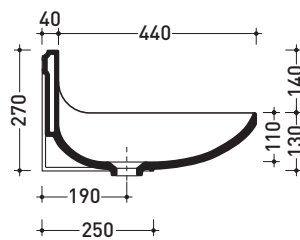

vista frontale / frontal view

vista frontale fissaggio staffa  
fixing bracket frontal view

vista laterale / lateral view

dimensioni in mm

Le misure dimensionali riportate hanno una tolleranza del 2%

CERAMICA: finiture lucide

## PT64L Plate 64

Lavabo cm 64 sospeso

• SENZA TROPPOPIENO • SENZA PIANO RUBINETTERIA

Complementi: Rubinetti lavabo linea ONE - NOKÈ - SI  
Accessori linea TWO - HOOP - NOKÈ - FOLD

Accessori tecnici: Sifone cromo (SIFL/CR) - Sifone telescopico cromo (SIFL066)  
Piletta Stop & Go (PLSG)  
Piletta Stop & Go in ceramica (PLCE)  
Piletta con troppopieno integrato in ceramica (PLTPCE)  
Piletta con troppopieno integrato CROMO (PLTPCR)  
Set 2 pezzi rubinetto filtro cromo (RF026)

Dim. Imballo 65 x 29 x 50 cm | Peso 22 kg | Pz. Pallet n° 10

FINO AD ESAURIMENTO SCORTE

CE UNI EN 14688 - CL00 Dop-No14688

vista zenitale / zenital view

staffa di fissaggio  
fixing bracket

sezione longitudinale / section