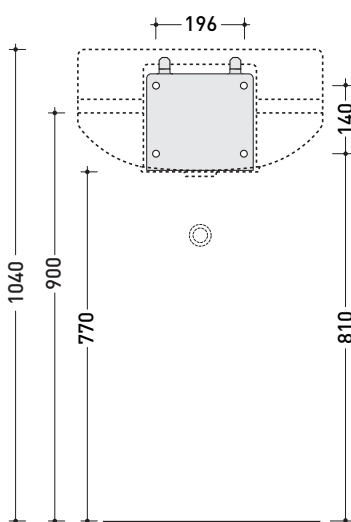

Dim. Imballo 55 x 28 x 48 cm | Peso 18 kg | Pz. Pallet n° 12

FINO AD ESAURIMENTO SCORTE

CE UNI EN 14688 - CL00 Dop-No14688

vista zenitale / zenital view

staffa di fissaggio  
fixing bracket

sezione longitudinale / section

vista frontale / frontal view

vista frontale fissaggio staffa  
fixing bracket frontal view

vista laterale / lateral view

dimensioni in mm

Le misure dimensionali riportate hanno una tolleranza del 2%

CERAMICA: finiture lucide

Dim. Imballo 65 x 29 x 50 cm | Peso 22 kg | Pz. Pallet n° 10

FINO AD ESAURIMENTO SCORTE

CE UNI EN 14688 - CL00 Dop-No14688

vista zenitale / zenital view

staffa di fissaggio  
fixing bracket

sezione longitudinale / section