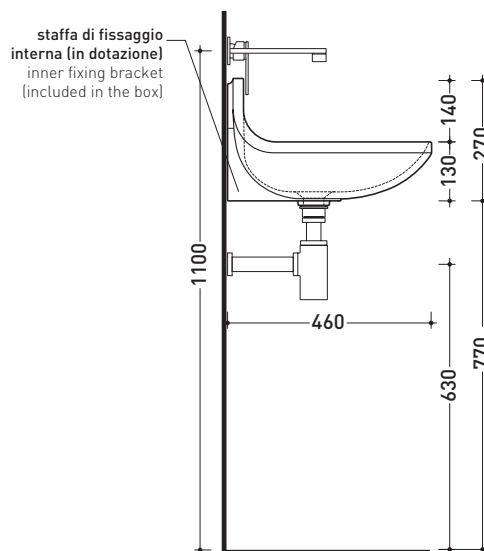

Dim. Imballo 55 x 28 x 48 cm | Peso 18 kg | Pz. Pallet n° 12

FINO AD ESAURIMENTO SCORTE

CE UNI EN 14688 - CL00 Dop-No14688

vista zenitale / zenital view

staffa di fissaggio  
fixing bracket

sezione longitudinale / section

vista frontale / frontal view

vista frontale fissaggio staffa  
fixing bracket frontal view

vista laterale / lateral view

dimensioni in mm

Le misure dimensionali riportate hanno una tolleranza del 2%

CERAMICA: finiture lucide

Dim. Imballo 65 x 29 x 50 cm | Peso 22 kg | Pz. Pallet n° 10

FINO AD ESAURIMENTO SCORTE

CE UNI EN 14688 - CL00 Dop-No14688

vista zenitale / zenital view

staffa di fissaggio  
fixing bracket

sezione longitudinale / section