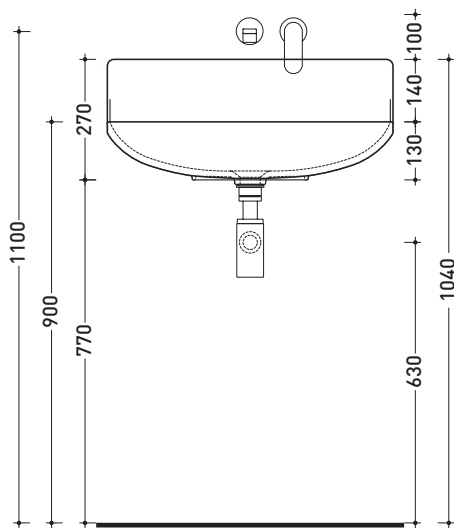

vista frontale / frontal view

vista frontale fissaggio staffa  
fixing bracket frontal view

vista laterale / lateral view

dimensioni in mm

Le misure dimensionali riportate hanno una tolleranza del 2%

CERAMICA: finiture lucide

## PT64L Plate 64

Lavabo cm 64 sospeso

• SENZA TROPPOPIENO • SENZA PIANO RUBINETTERIA

Complementi: Rubinetti lavabo linea ONE - NOKÈ - SI  
Accessori linea TWO - HOOP - NOKÈ - FOLD

Accessori tecnici: Sifone cromo (SIFL/CR) - Sifone telescopico cromo (SIFL066)  
Piletta Stop & Go (PLSG)  
Piletta Stop & Go in ceramica (PLCE)  
Piletta con troppopieno integrato in ceramica (PLTPCE)  
Piletta con troppopieno integrato CROMO (PLTPCR)  
Set 2 pezzi rubinetto filtro cromo (RF026)

Dim. Imballo 65 x 29 x 50 cm | Peso 22 kg | Pz. Pallet n° 10

FINO AD ESAURIMENTO SCORTE

CE UNI EN 14688 - CL00 Dop-No14688

vista zenitale / zenital view

staffa di fissaggio  
fixing bracket

sezione longitudinale / section