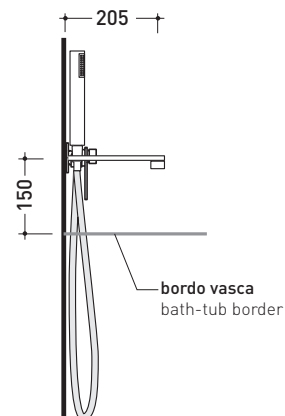

One

➔ FLAMINIA.

design **LUDOVICA+ROBERTO PALOMBA** e **SERGIO MORI** 2003

112570

Set vasca incasso con erogazione, miscelatore e doccia

Complementi: Accessori linea TWO
Accessori linea HOOP

Dim. Imballo 40 x 24 x 16 cm | Peso 4,7 kg | Pz. Pallet n° -

CE

vista zenitale / zenital view

vista frontale / frontal view

vista laterale / lateral view

dimensioni in mm

OTTONE: finiture lucide

cromo

<http://www.ceramicaflaminia.it/it/products/307-one>