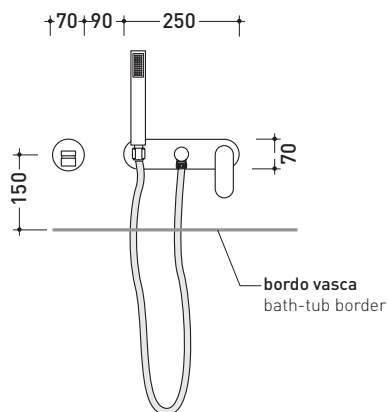

One

➔ FLAMINIA.

design **LUDOVICA+ROBERTO PALOMBA** e **SERGIO MORI** 2003

112570

Set vasca incasso con erogazione, miscelatore e doccia

Complementi: Accessori linea TWO
Accessori linea HOOP

Dim. Imballo 40 x 24 x 16 cm | Peso 4,7 kg | Pz. Pallet n° -

CE

vista zenitale / zenital view

vista frontale / frontal view

vista laterale / lateral view

dimensioni in mm

OTTONE: finiture lucide

cromo

<http://www.ceramicaflaminia.it/it/products/307-one>