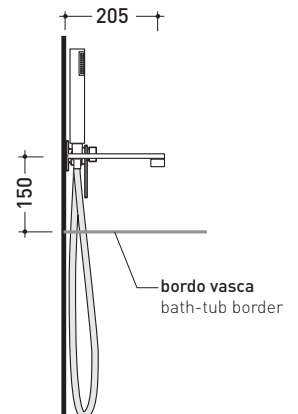

design **L+R PALOMBA** e **SERGIO MORI**

2003

112570

Set vasca incasso con erogazione, miscelatore e doccetta

Complementi: Accessori linea TWO
Accessori linea HOOP

Dim. Imballo 40 x 24 x 16 cm | Peso 4,7 kg | Pz. Pallet n° -

vista zenitale / zenital view

vista frontale / frontal view

vista laterale / lateral view

dimensioni in mm

OTTONE: finiture lucide

cromo

<http://www.ceramicaflaminia.it/it/products/307-one>

©ceramicaflaminiaspa - è vietata la copia, la pubblicazione e la riproduzione anche parziale se non autorizzata

luglio 2021

art. 112570

dimensioni in mm