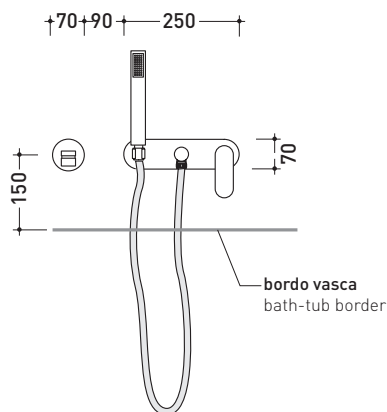

design **L+R PALOMBA** e **SERGIO MORI**

2003

112570

Set vasca incasso con erogazione, miscelatore e doccetta

Complementi: Accessori linea TWO
Accessori linea HOOP

Dim. Imballo 40 x 24 x 16 cm | Peso 4,7 kg | Pz. Pallet n° -

vista zenitale / zenital view

vista frontale / frontal view

vista laterale / lateral view

dimensioni in mm

OTTONE: finiture lucide

cromo

<http://www.ceramicaflaminia.it/it/products/307-one>

©ceramicaflaminiaspa - è vietata la copia, la pubblicazione e la riproduzione anche parziale se non autorizzata

luglio 2021

art. 112570

dimensioni in mm