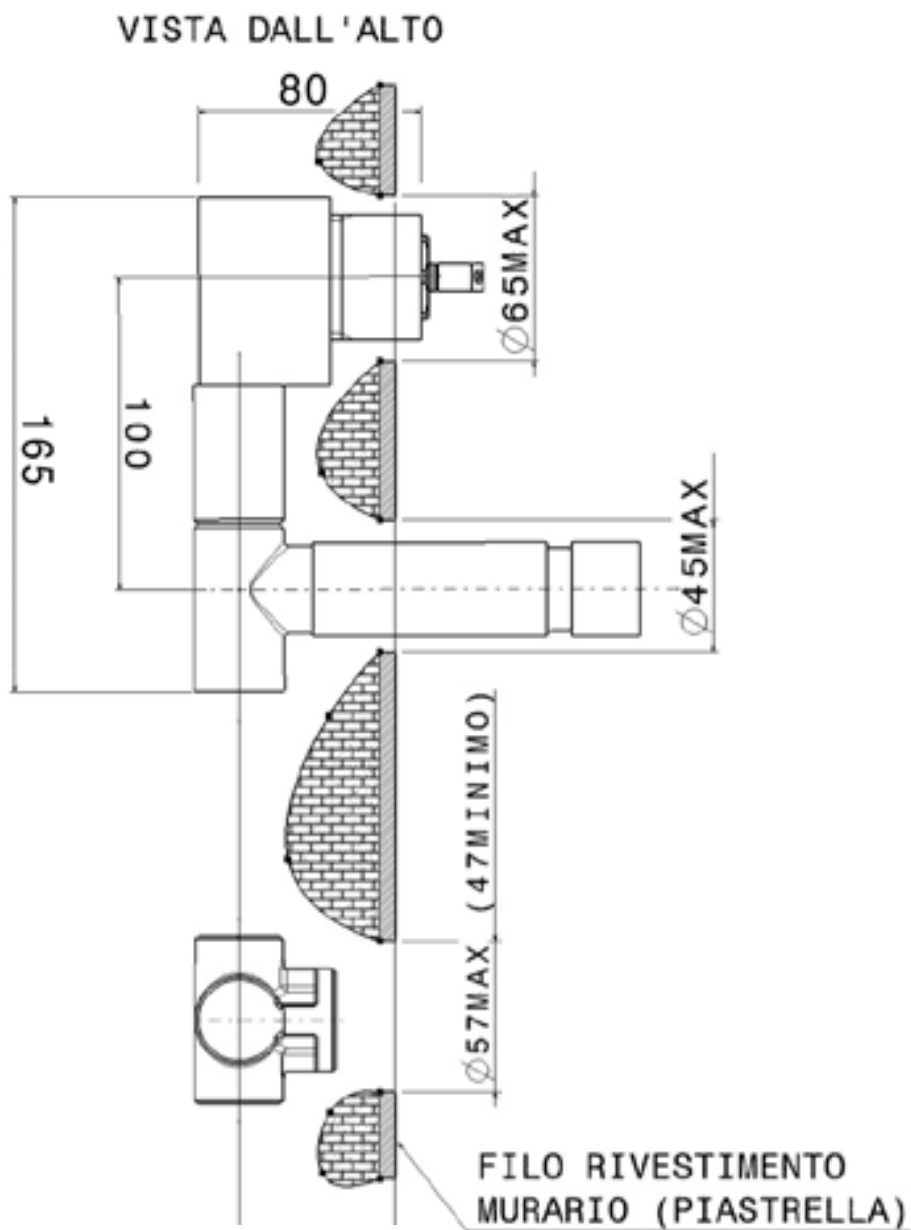

design **L+R PALOMBA** e **SERGIO MORI**

2003

112570

Set vasca incasso con erogazione, miscelatore e doccetta

Complementi: Accessori linea TWO
Accessori linea HOOP

Dim. Imballo 40 x 24 x 16 cm | Peso 4,7 kg | Pz. Pallet n° -

vista zenitale / zenital view

vista frontale / frontal view

vista laterale / lateral view

dimensioni in mm

OTTONE: finiture lucide

cromo

<http://www.ceramicaflaminia.it/it/products/307-one>

©ceramicaflaminiaspa - è vietata la copia, la pubblicazione e la riproduzione anche parziale se non autorizzata

luglio 2021

art. 112570

dimensioni in mm