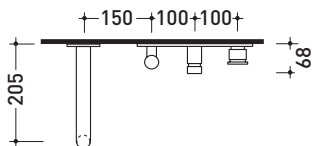

design **L+R PALOMBA** e **SERGIO MORI**

2003

112570

Set vasca incasso con erogazione, miscelatore e doccetta

Complementi: Accessori linea TWO
Accessori linea HOOP

Dim. Imballo 40 x 24 x 16 cm | Peso 4,7 kg | Pz. Pallet n° -

vista zenitale / zenital view

vista frontale / frontal view

vista laterale / lateral view

dimensioni in mm

OTTONE: finiture lucide

cromo

<http://www.ceramicaflaminia.it/it/products/307-one>

©ceramicaflaminiaspa - è vietata la copia, la pubblicazione e la riproduzione anche parziale se non autorizzata

luglio 2021

art. 112570

dimensioni in mm