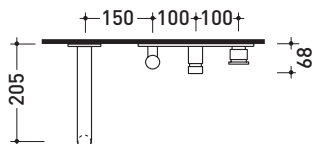

One

➔ FLAMINIA.

design **LUDOVICA+ROBERTO PALOMBA** e **SERGIO MORI** 2003

112570

Set vasca incasso con erogazione, miscelatore e doccia

Complementi: Accessori linea TWO
Accessori linea HOOP

Dim. Imballo 40 x 24 x 16 cm | Peso 4,7 kg | Pz. Pallet n° -

CE

vista zenitale / zenital view

vista frontale / frontal view

vista laterale / lateral view

dimensioni in mm

OTTONE: finiture lucide

cromo

<http://www.ceramicaflaminia.it/it/products/307-one>