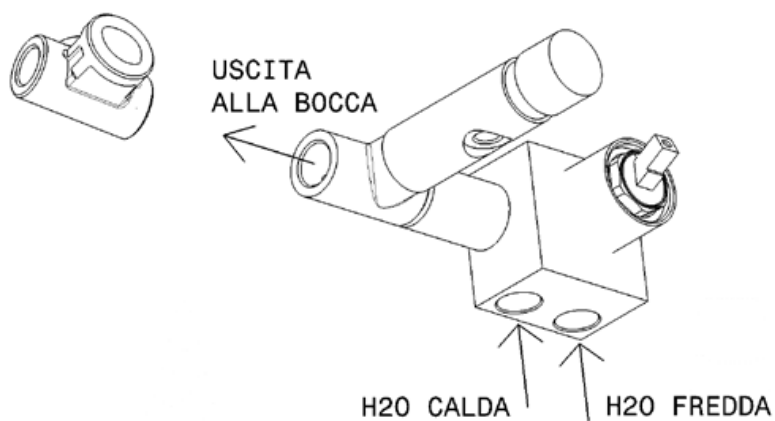

design **L+R PALOMBA** e **SERGIO MORI**

2003

112570

Set vasca incasso con erogazione, miscelatore e doccetta

Complementi: Accessori linea TWO
Accessori linea HOOP

Dim. Imballo 40 x 24 x 16 cm | Peso 4,7 kg | Pz. Pallet n° -

vista zenitale / zenital view

vista frontale / frontal view

vista laterale / lateral view

dimensioni in mm

OTTONE: finiture lucide

cromo

<http://www.ceramicaflaminia.it/it/products/307-one>

©ceramicaflaminiaspa - è vietata la copia, la pubblicazione e la riproduzione anche parziale se non autorizzata

luglio 2021

art. 112570

dimensioni in mm