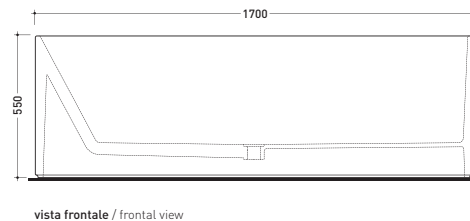

bianco nero blu ultramarina rosso cuoio beige sabbia grigio

finiture opache

latte carbone grigio lava argilla cenere

design GIULIO CAPPELLINI

2012

OV170 Oval Bicolor

Vasca cm 170 in Pietraluce BICOLOR (bianco/colore) - tappo pileta in tinta con la vasca (completa di sistema di scarico art. SIFMW)

• CON TROPPOPIENO

Complementi: Rubinetti vasca linea ONE - NOKÉ - SI - FOLD
Accessori linea TWO - HOOP - NOKÉ - FOLD

Dim. Imballo 206 x 93 x 72 cm | Peso 160 kg | Pz. Pallet n° 1

UNI EN 14516 - CL1 Dop-No14516

Capacità Max / Max Capacity 300 L.
Peso Netto / Net Weight 160 Kg.

dimensioni in mm

PIETRALUCE: finiture lucide

bianco nero | bianco / blu ultramarina | bianco rosso cuoio | bianco beige | bianco sabbia | bianco grigio