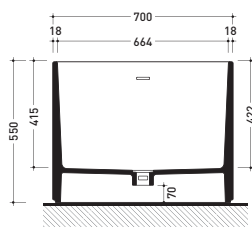

design GIULIO CAPPELLINI

2012

OV170 Oval

Vasca cm 170 in Pietraluce - tappo piletta in tinta con la vasca
(completa di sistema di scarico art. SIFMW)

• CON TROPPOPIENO

Complementi: **Rubinetti vasca linea ONE - NOKÉ - SI - FOLD**
Accessori linea TWO - HOOP - NOKÉ - FOLD

Dim. Imballo 206 x 93 x 72 cm | Peso 160 kg | Pz. Pallet n° 1

UNI EN 14516 - CL1 Dop-No14516

Capacità Max / Max Capacity 300 L.
Peso Netto / Net Weight 160 Kg.

dimensioni in mm

PIETRALUCE: finiture lucide

• CON TROPPOPIENO

Complementi: Rubinetti vasca linea ONE - NOKÉ - SI - FOLD
Accessori linea TWO - HOOP - NOKÉ - FOLD

Dim. Imballo 206 x 93 x 72 cm | Peso 160 kg | Pz. Pallet n° 1

UNI EN 14516 - CL1 Dop-No14516

Capacità Max / Max Capacity 300 L.
Peso Netto / Net Weight 160 Kg.

dimensioni in mm

PIETRALUCE: finiture lucide

bianco nero | bianco / blu ultramarina | bianco rosso cuoio | bianco beige | bianco sabbia | bianco grigio