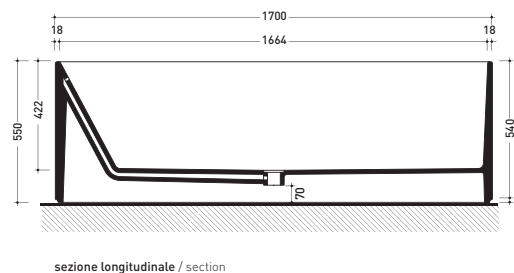

design GIULIO CAPPELLINI

2012

OV170 Oval

Vasca cm 170 in Pietraluce - tappo piletta in tinta con la vasca
(completa di sistema di scarico art. SIFMW)

• CON TROPPOPIENO

Complementi: **Rubinetti vasca linea ONE - NOKÉ - SI - FOLD**
Accessori linea TWO - HOOP - NOKÉ - FOLD

Dim. Imballo 206 x 93 x 72 cm | Peso 160 kg | Pz. Pallet n° 1

UNI EN 14516 - CL1 Dop-No14516

Capacità Max / Max Capacity 300 L.
Peso Netto / Net Weight 160 Kg.

dimensioni in mm

PIETRALUCE: finiture lucide

• CON TROPPOPIENO

Complementi: Rubinetti vasca linea ONE - NOKÉ - SI - FOLD
Accessori linea TWO - HOOP - NOKÉ - FOLD

Dim. Imballo 206 x 93 x 72 cm | Peso 160 kg | Pz. Pallet n° 1

UNI EN 14516 - CL1 Dop-No14516

Capacità Max / Max Capacity 300 L.
Peso Netto / Net Weight 160 Kg.

dimensioni in mm

PIETRALUCE: finiture lucide

bianco nero | bianco / blu ultramarina | bianco rosso cuoio | bianco beige | bianco sabbia | bianco grigio