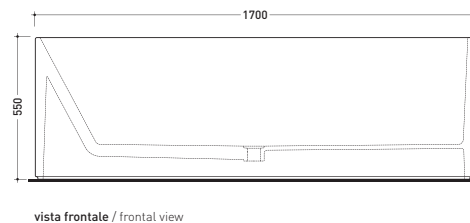

design GIULIO CAPPELLINI

2012

OV170 Oval

Vasca cm 170 in Pietraluce - tappo piletta in tinta con la vasca
(completa di sistema di scarico art. SIFMW)

• CON TROPPOPIENO

Complementi: **Rubinetti vasca linea ONE - NOKÉ - SI - FOLD**
Accessori linea TWO - HOOP - NOKÉ - FOLD

Dim. Imballo 206 x 93 x 72 cm | Peso 160 kg | Pz. Pallet n° 1

UNI EN 14516 - CL1 Dop-No14516

Capacità Max / Max Capacity 300 L.
Peso Netto / Net Weight 160 Kg.

dimensioni in mm

PIETRALUCE: finiture lucide

• CON TROPPOPIENO

Complementi: Rubinetti vasca linea ONE - NOKÉ - SI - FOLD
Accessori linea TWO - HOOP - NOKÉ - FOLD

Dim. Imballo 206 x 93 x 72 cm | Peso 160 kg | Pz. Pallet n° 1

UNI EN 14516 - CL1 Dop-No14516

Capacità Max / Max Capacity 300 L.
Peso Netto / Net Weight 160 Kg.

dimensioni in mm

PIETRALUCE: finiture lucide

bianco nero | bianco / blu ultramarina | bianco rosso cuoio | bianco beige | bianco sabbia | bianco grigio