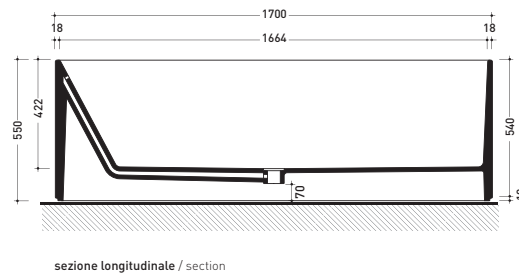

Dim. Imballo 206 x 93 x 72 cm | Peso 160 kg | Pz. Pallet n° 1

UNI EN 14516 - CL1 Dop-No14516

Capacità Max / Max Capacity 300 L.
Peso Netto / Net Weight 160 Kg.

dimensioni in mm

PIETRALUCE: finiture lucide

bianco nero blu ultramarina rosso cuoio beige sabbia grigio

finiture opache

latte carbone grigio lava argilla cenere

design GIULIO CAPPELLINI

2012

OV170 Oval Bicolor

Vasca cm 170 in Pietraluce BICOLOR (bianco/colore) - tappo pileta in tinta con la vasca (completa di sistema di scarico art. SIFMW)

• CON TROPPOPIENO

Complementi: Rubinetti vasca linea ONE - NOKÉ - SI - FOLD
Accessori linea TWO - HOOP - NOKÉ - FOLD

Dim. Imballo 206 x 93 x 72 cm | Peso 160 kg | Pz. Pallet n° 1

UNI EN 14516 - CL1 Dop-No14516

Capacità Max / Max Capacity 300 L.
Peso Netto / Net Weight 160 Kg.

dimensioni in mm

PIETRALUCE: finiture lucide

bianco nero | bianco / blu ultramarina | bianco rosso cuoio | bianco beige | bianco sabbia | bianco grigio