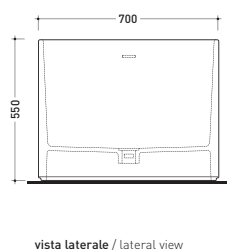

design GIULIO CAPPELLINI

2012

OV170 Oval

Vasca cm 170 in Pietraluce - tappo piletta in tinta con la vasca
(completa di sistema di scarico art. SIFMW)

• CON TROPPOPIENO

Complementi: **Rubinetti vasca linea ONE - NOKÉ - SI - FOLD**
Accessori linea TWO - HOOP - NOKÉ - FOLD

Dim. Imballo 206 x 93 x 72 cm | Peso 160 kg | Pz. Pallet n° 1

UNI EN 14516 - CL1 Dop-No14516

Capacità Max / Max Capacity 300 L.
Peso Netto / Net Weight 160 Kg.

dimensioni in mm

PIETRALUCE: finiture lucide

• CON TROPPOPIENO

Complementi: Rubinetti vasca linea ONE - NOKÉ - SI - FOLD
Accessori linea TWO - HOOP - NOKÉ - FOLD

Dim. Imballo 206 x 93 x 72 cm | Peso 160 kg | Pz. Pallet n° 1

UNI EN 14516 - CL1 Dop-No14516

Capacità Max / Max Capacity 300 L.
Peso Netto / Net Weight 160 Kg.

dimensioni in mm

PIETRALUCE: finiture lucide

bianco nero | bianco / blu ultramarina | bianco rosso cuoio | bianco beige | bianco sabbia | bianco grigio