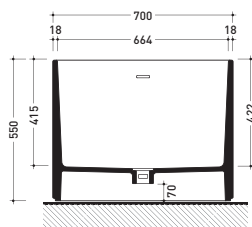

Dim. Imballo 206 x 93 x 72 cm | Peso 160 kg | Pz. Pallet n° 1

UNI EN 14516 - CL1 Dop-No14516

Capacità Max / Max Capacity 300 L.
Peso Netto / Net Weight 160 Kg.

dimensioni in mm

PIETRALUCE: finiture lucide

• CON TROPPOPIENO

Complementi: Rubinetti vasca linea ONE - NOKÉ - SI - FOLD
Accessori linea TWO - HOOP - NOKÉ - FOLD

Dim. Imballo 206 x 93 x 72 cm | Peso 160 kg | Pz. Pallet n° 1

UNI EN 14516 - CL1 Dop-No14516

Capacità Max / Max Capacity 300 L.
Peso Netto / Net Weight 160 Kg.

dimensioni in mm

PIETRALUCE: finiture lucide

bianco nero | bianco / blu ultramarina | bianco rosso cuoio | bianco beige | bianco sabbia | bianco grigio