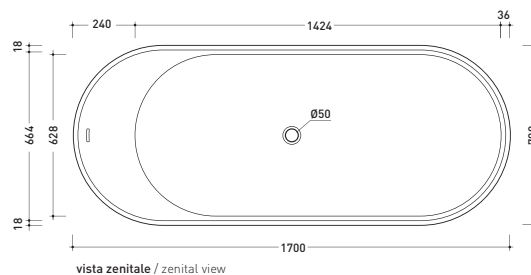

Dim. Imballo 206 x 93 x 72 cm | Peso 160 kg | Pz. Pallet n° 1

UNI EN 14516 - CL1 Dop-No14516

Capacità Max / Max Capacity 300 L.
Peso Netto / Net Weight 160 Kg.

dimensioni in mm

PIETRALUCE: finiture lucide

bianco nero blu ultramarina rosso cuoio beige sabbia grigio

finiture opache

latte carbone grigio lava argilla cenere

design GIULIO CAPPELLINI

2012

OV170 Oval Bicolor

Vasca cm 170 in Pietraluce BICOLOR (bianco/colore) - tappo pileta in tinta con la vasca (completa di sistema di scarico art. SIFMW)

• CON TROPPOPIENO

Complementi: Rubinetti vasca linea ONE - NOKÉ - SI - FOLD
Accessori linea TWO - HOOP - NOKÉ - FOLD

Dim. Imballo 206 x 93 x 72 cm | Peso 160 kg | Pz. Pallet n° 1

UNI EN 14516 - CL1 Dop-No14516

Capacità Max / Max Capacity 300 L.
Peso Netto / Net Weight 160 Kg.

dimensioni in mm

PIETRALUCE: finiture lucide

bianco nero | bianco / blu ultramarina | bianco rosso cuoio | bianco beige | bianco sabbia | bianco grigio