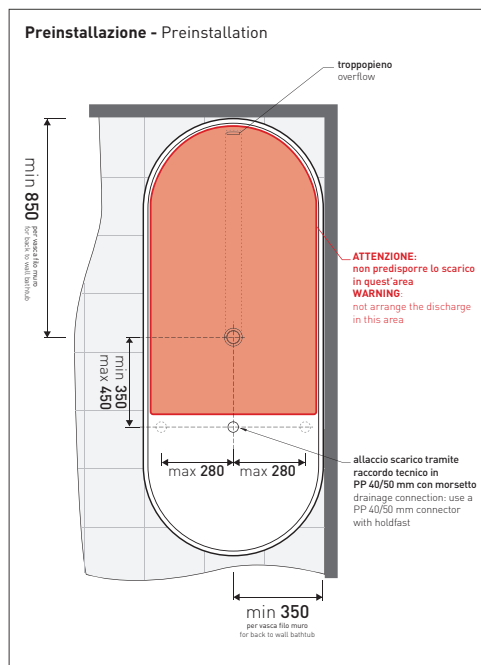

design GIULIO CAPPELLINI

2012

OV170 Oval

Vasca cm 170 in Pietraluce - tappo piletta in tinta con la vasca
(completa di sistema di scarico art. SIFMW)

• CON TROPPOPIENO

Complementi: **Rubinetti vasca linea ONE - NOKÉ - SI - FOLD**
Accessori linea TWO - HOOP - NOKÉ - FOLD

Dim. Imballo 206 x 93 x 72 cm | Peso 160 kg | Pz. Pallet n° 1

UNI EN 14516 - CL1 Dop-No14516

Capacità Max / Max Capacity 300 L.
Peso Netto / Net Weight 160 Kg.

dimensioni in mm

PIETRALUCE: finiture lucide

• CON TROPPOPIENO

Complementi: Rubinetti vasca linea ONE - NOKÉ - SI - FOLD
Accessori linea TWO - HOOP - NOKÉ - FOLD

Dim. Imballo 206 x 93 x 72 cm | Peso 160 kg | Pz. Pallet n° 1

UNI EN 14516 - CL1 Dop-No14516

Capacità Max / Max Capacity 300 L.
Peso Netto / Net Weight 160 Kg.

dimensioni in mm

PIETRALUCE: finiture lucide

bianco nero | bianco / blu ultramarina | bianco rosso cuoio | bianco beige | bianco sabbia | bianco grigio