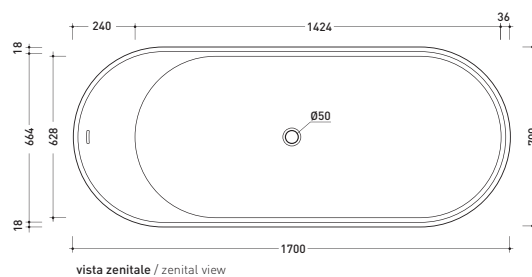

design GIULIO CAPPELLINI

2012

OV170 Oval

Vasca cm 170 in Pietraluce - tappo piletta in tinta con la vasca
(completa di sistema di scarico art. SIFMW)

• CON TROPPOPIENO

Complementi: **Rubinetti vasca linea ONE - NOKÉ - SI - FOLD**
Accessori linea TWO - HOOP - NOKÉ - FOLD

Dim. Imballo 206 x 93 x 72 cm | Peso 160 kg | Pz. Pallet n° 1

UNI EN 14516 - CL1 Dop-No14516

Capacità Max / Max Capacity 300 L.
Peso Netto / Net Weight 160 Kg.

dimensioni in mm

PIETRALUCE: finiture lucide

• CON TROPPOPIENO

Complementi: Rubinetti vasca linea ONE - NOKÉ - SI - FOLD
Accessori linea TWO - HOOP - NOKÉ - FOLD

Dim. Imballo 206 x 93 x 72 cm | Peso 160 kg | Pz. Pallet n° 1

UNI EN 14516 - CL1 Dop-No14516

Capacità Max / Max Capacity 300 L.
Peso Netto / Net Weight 160 Kg.

dimensioni in mm

PIETRALUCE: finiture lucide

bianco nero | bianco / blu ultramarina | bianco rosso cuoio | bianco beige | bianco sabbia | bianco grigio