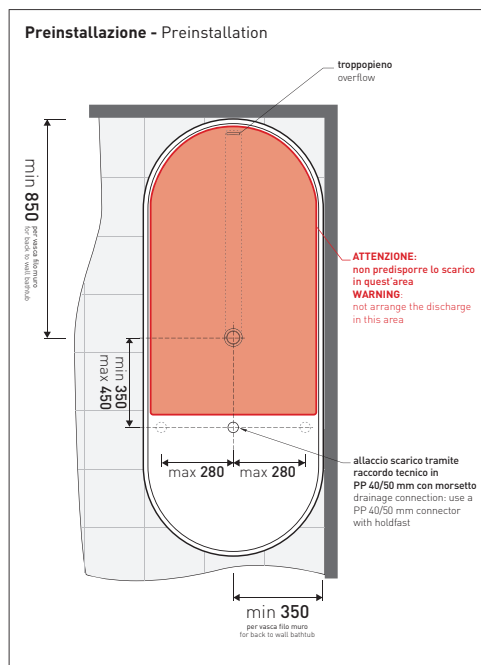

Dim. Imballo 206 x 93 x 72 cm | Peso 160 kg | Pz. Pallet n° 1

UNI EN 14516 - CL1 Dop-No14516

Capacità Max / Max Capacity 300 L.
Peso Netto / Net Weight 160 Kg.

dimensioni in mm

PIETRALUCE: finiture lucide

bianco nero blu ultramarina rosso cuoio beige sabbia grigio

finiture opache

latte carbone grigio lava argilla cenere

design GIULIO CAPPELLINI

2012

OV170 Oval Bicolor

Vasca cm 170 in Pietraluce BICOLOR (bianco/colore) - tappo pileta in tinta con la vasca (completa di sistema di scarico art. SIFMW)

• CON TROPPOPIENO

Complementi: Rubinetti vasca linea ONE - NOKÉ - SI - FOLD
Accessori linea TWO - HOOP - NOKÉ - FOLD

Dim. Imballo 206 x 93 x 72 cm | Peso 160 kg | Pz. Pallet n° 1

UNI EN 14516 - CL1 Dop-No14516

Capacità Max / Max Capacity 300 L.
Peso Netto / Net Weight 160 Kg.

dimensioni in mm

PIETRALUCE: finiture lucide

bianco nero | bianco / blu ultramarina | bianco rosso cuoio | bianco beige | bianco sabbia | bianco grigio