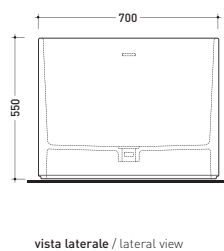

Dim. Imballo 206 x 93 x 72 cm | Peso 160 kg | Pz. Pallet n° 1

UNI EN 14516 - CL1 Dop-No14516

Capacità Max / Max Capacity 300 L.
Peso Netto / Net Weight 160 Kg.

dimensioni in mm

PIETRALUCE: finiture lucide

• CON TROPPOPIENO

Complementi: Rubinetti vasca linea ONE - NOKÉ - SI - FOLD
Accessori linea TWO - HOOP - NOKÉ - FOLD

Dim. Imballo 206 x 93 x 72 cm | Peso 160 kg | Pz. Pallet n° 1

UNI EN 14516 - CL1 Dop-No14516

Capacità Max / Max Capacity 300 L.
Peso Netto / Net Weight 160 Kg.

dimensioni in mm

PIETRALUCE: finiture lucide

bianco nero | bianco / blu ultramarina | bianco rosso cuoio | bianco beige | bianco sabbia | bianco grigio