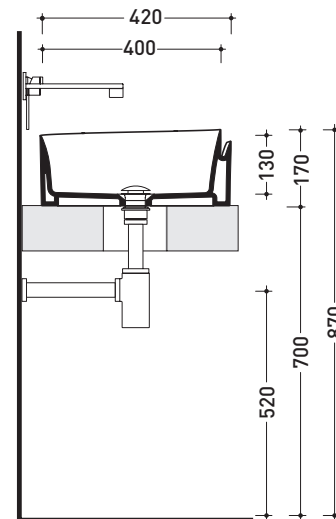

design **NENDO**

2010

RL56L Roll 56

Lavabo cm 56 da appoggio

• SENZA TROPPOPIENO • SENZA PIANO RUBINETTERIA

Complementi: **Mensola Forty6** (F6RL56)
Mensola Solid (SLRL56)
Arredi BOX - prof. 50
Struttura Filo 60 (FI60SV)
Struttura Filo 75 (FI75SV)
Rubinetti lavabo linea: ONE - NOKÈ - SI - FOLD - X1
Accessori linea: TWO - HOOP - NOKÈ - FOLD

Accessori tecnici: **Sifone cromo** (SIFL/CR) - **Sifone telescopico cromo** (SIFL066)
Piletta Stop & Go (PLSG)
Piletta Stop & Go in ceramica (PLCE)
Set 2 pezzi rubinetto filtro cromo (RF026)

Dim. Imballo 56,5 x 43 x 18,5 cm | Peso 15,5 kg | Pz. Pallet n° 24

CE UNI EN 14688 - CL00 Dop-No14688

vista zenitale / zenital view

vista zenitale / zenital view

vista frontale / frontal view

sezione longitudinale / section

dimensioni in mm

Le misure dimensionali riportate hanno una tolleranza del 2%