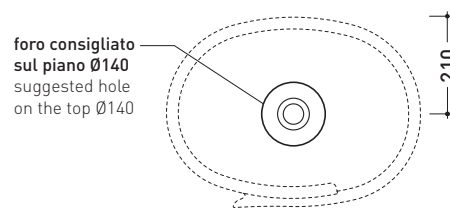

design **NENDO**

2010

RL56L Roll 56

Lavabo cm 56 da appoggio

• SENZA TROPPOPIENO • SENZA PIANO RUBINETTERIA

Complementi: **Mensola Forty6** (F6RL56)
Mensola Solid (SLRL56)
Arredi BOX - prof. 50
Struttura Filo 60 (FI60SV)
Struttura Filo 75 (FI75SV)
Rubinetti lavabo linea: ONE - NOKÈ - SI - FOLD - X1
Accessori linea: TWO - HOOP - NOKÈ - FOLD

Accessori tecnici: **Sifone cromo** (SIFL/CR) - **Sifone telescopico cromo** (SIFL066)
Piletta Stop & Go (PLSG)
Piletta Stop & Go in ceramica (PLCE)
Set 2 pezzi rubinetto filtro cromo (RF026)

Dim. Imballo 56,5 x 43 x 18,5 cm | Peso 15,5 kg | Pz. Pallet n° 24

CE UNI EN 14688 - CL00 Dop-No14688

vista zenitale / zenital view

vista zenitale / zenital view

vista frontale / frontal view

sezione longitudinale / section

dimensioni in mm

Le misure dimensionali riportate hanno una tolleranza del 2%