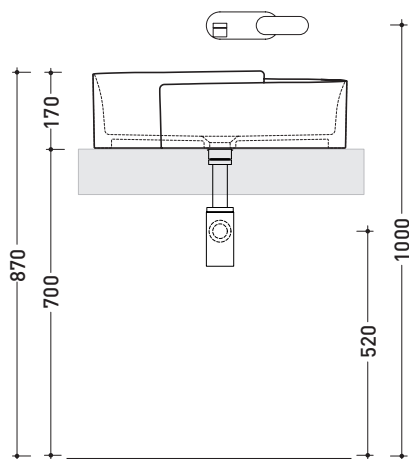

design **NENDO**

2010

RL56L Roll 56

Lavabo cm 56 da appoggio

• SENZA TROPPOPIENO • SENZA PIANO RUBINETTERIA

Complementi: **Mensola Forty6** (F6RL56)
Mensola Solid (SLRL56)
Arredi BOX - prof. 50
Struttura Filo 60 (FI60SV)
Struttura Filo 75 (FI75SV)
Rubinetti lavabo linea: ONE - NOKÈ - SI - FOLD - X1
Accessori linea: TWO - HOOP - NOKÈ - FOLD

Accessori tecnici: **Sifone cromo** (SIFL/CR) - **Sifone telescopico cromo** (SIFL066)
Piletta Stop & Go (PLSG)
Piletta Stop & Go in ceramica (PLCE)
Set 2 pezzi rubinetto filtro cromo (RF026)

Dim. Imballo 56,5 x 43 x 18,5 cm | Peso 15,5 kg | Pz. Pallet n° 24

CE UNI EN 14688 - CL00 Dop-No14688

vista zenitale / zenital view

vista zenitale / zenital view

vista frontale / frontal view

sezione longitudinale / section

dimensioni in mm

Le misure dimensionali riportate hanno una tolleranza del 2%