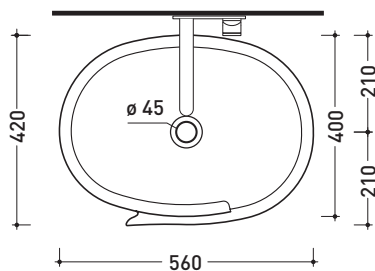

design **NENDO**

2010

RL56L Roll 56

Lavabo cm 56 da appoggio

• SENZA TROPPOPIENO • SENZA PIANO RUBINETTERIA

Complementi: **Mensola Forty6** (F6RL56)
Mensola Solid (SLRL56)
Arredi BOX - prof. 50
Struttura Filo 60 (FI60SV)
Struttura Filo 75 (FI75SV)
Rubinetti lavabo linea: ONE - NOKÈ - SI - FOLD - X1
Accessori linea: TWO - HOOP - NOKÈ - FOLD

Accessori tecnici: **Sifone cromo** (SIFL/CR) - **Sifone telescopico cromo** (SIFL066)
Piletta Stop & Go (PLSG)
Piletta Stop & Go in ceramica (PLCE)
Set 2 pezzi rubinetto filtro cromo (RF026)

Dim. Imballo 56,5 x 43 x 18,5 cm | Peso 15,5 kg | Pz. Pallet n° 24

CE UNI EN 14688 - CL00 Dop-No14688

vista zenitale / zenital view

vista zenitale / zenital view

vista frontale / frontal view

sezione longitudinale / section

dimensioni in mm

Le misure dimensionali riportate hanno una tolleranza del 2%