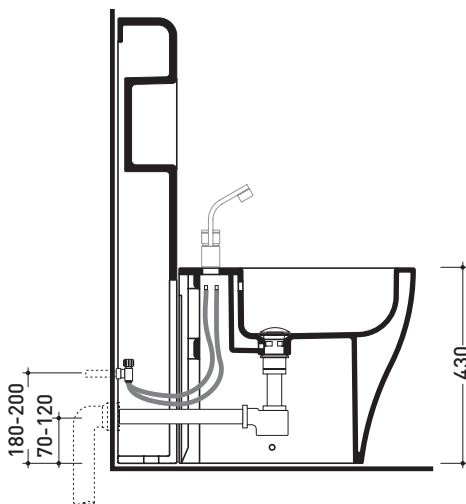

TR40 + bidet btw APP (AP217)

Complemento bidet con ripiano
(completo di kit di fissaggio a parete)

Complementi: Bidet back to wall Link (LK217)
Bidet back to wall Terra (TR217)
Bidet back to wall Quick (QK217)

Accessori tecnici: Sifone ribassato cromo (SIFB/CR)
Piletta Stop & Go (PLSG)
Piletta Stop & Go in ceramica (PLCE)
Set 2 pezzi rubinetto filtro cromo (RF026)

Dim. Imballo 103 x 17,5 x 44 cm | Peso 29 kg | Pz. Pallet n° 12

vista zenitale / zenital view

sezione longitudinale / section

vista frontale parete / wall frontal view

vista frontale / frontal view

dimensioni in mm

Le misure dimensionali riportate hanno una tolleranza del 2%