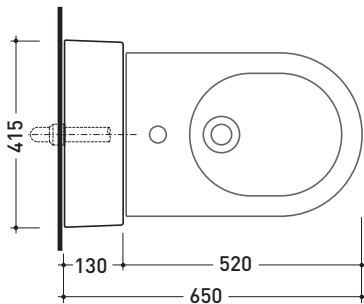

TR40 + bidet btw APP (AP217)

Complemento bidet con ripiano
(completo di kit di fissaggio a parete)

Complementi: Bidet back to wall Link (LK217)
Bidet back to wall Terra (TR217)
Bidet back to wall Quick (QK217)

Accessori tecnici: Sifone ribassato cromo (SIFB/CR)
Piletta Stop & Go (PLSG)
Piletta Stop & Go in ceramica (PLCE)
Set 2 pezzi rubinetto filtro cromo (RF026)

Dim. Imballo 103 x 17,5 x 44 cm | Peso 29 kg | Pz. Pallet n° 12

vista zenitale / zenital view

sezione longitudinale / section

vista frontale parete / wall frontal view

vista frontale / frontal view

dimensioni in mm

Le misure dimensionali riportate hanno una tolleranza del 2%