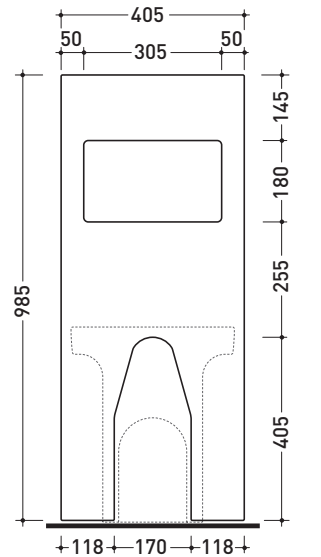

Accessori tecnici: Sifone ribassato cromo (SIFB/CR)
Piletta Stop & Go (PLSG)
Piletta Stop & Go in ceramica (PLCE)
Set 2 pezzi rubinetto filtro cromo (RF026)

Dim. Imballo 103 x 17,5 x 44 cm | Peso 29 kg | Pz. Pallet n° 12

vista zenitale / zenital view

sezione longitudinale / section

vista frontale parete / wall frontal view

vista frontale / frontal view

dimensioni in mm

Le misure dimensionali riportate hanno una tolleranza del 2%