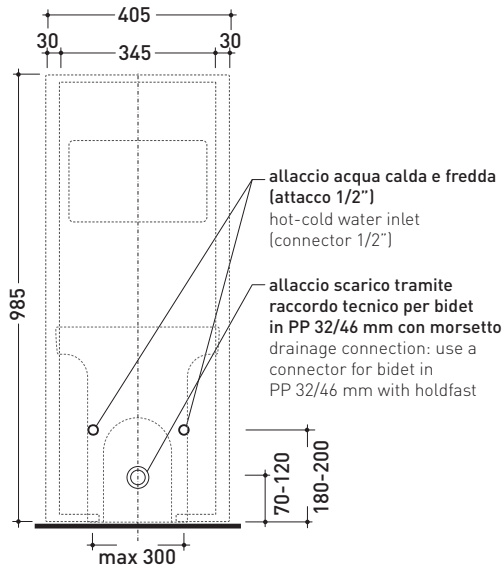

TR40 + bidet btw APP (AP217)

Complemento bidet con ripiano
(completo di kit di fissaggio a parete)

Complementi: Bidet back to wall Link (LK217)
Bidet back to wall Terra (TR217)
Bidet back to wall Quick (QK217)

Accessori tecnici: Sifone ribassato cromo (SIFB/CR)
Piletta Stop & Go (PLSG)
Piletta Stop & Go in ceramica (PLCE)
Set 2 pezzi rubinetto filtro cromo (RF026)

Dim. Imballo 103 x 17,5 x 44 cm | Peso 29 kg | Pz. Pallet n° 12

vista zenitale / zenital view

sezione longitudinale / section

vista frontale parete / wall frontal view

vista frontale / frontal view

dimensioni in mm

Le misure dimensionali riportate hanno una tolleranza del 2%