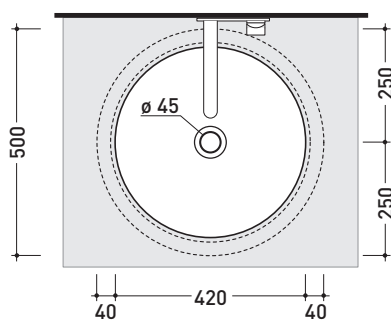

design LUDOVICA+ROBERTO PALOMBA

1997

5057 Twin Set 42

Lavabo cm 42 sottopiano

• CON TROPPOPIENO

Complementi: Rubinetti lavabo linea ONE - NOKÈ - SI - FOLD - X1
Accessori linea TWO - HOOP - NOKÈ - FOLD

Accessori tecnici: Sifone cromo (SIFL/CR) - Sifone telescopico cromo (SIFL066)
Piletta Stop&Go (PLSG)
Piletta Stop&Go in ceramica (PLCE)
Set 2 pezzi rubinetto filtro cromo (RF026)

Dim. Imballo 44 x 20 x 44 cm | Peso 10 kg | Pz. Pallet n° 24

CE UNI EN 14688 - CL20 Dop-No14688

vista zenitale / zenital view

foro consigliato sul piano ø 420
suggested hole on the top ø 420

vista zenitale / zenital view

vista frontale / frontal view

sezione longitudinale / section

dimensioni in mm

Le misure dimensionali riportate hanno una tolleranza del 2%

CERAMICA: finiture lucide

finiture opache