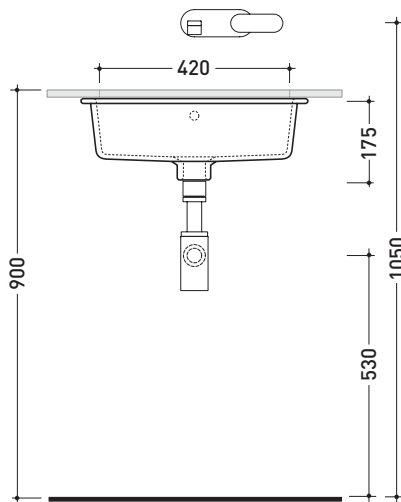

## 5057 Twin Set 42

Lavabo cm 42 sottopiano

• CON TROPPOPIENO

Complementi: **Rubinetti lavabo linea ONE - NOKÈ - SI - FOLD - X1**  
**Accessori linea TWO - HOOP - NOKÈ - FOLD**

Accessori tecnici: **Sifone cromo (SIFL/CR) - Sifone telescopico cromo (SIFL066)**  
**Piletta Stop&Go (PLSG)**  
**Piletta Stop&Go in ceramica (PLCE)**  
**Set 2 pezzi rubinetto filtro cromo (RF026)**

Dim. Imballo 44 x 20 x 44 cm | Peso 10 kg | Pz. Pallet n° 24

CE UNI EN 14688 - CL20 Dop-No14688

vista zenitale / zenital view

foro consigliato sul piano ø 420  
 suggested hole on the top ø 420

vista frontale / frontal view

sezione longitudinale / section

dimensioni in mm

Le misure dimensionali riportate hanno una tolleranza del 2%

CERAMICA: finiture lucide

bianco nero

finiture opache

latte carbone grigio lava argilla nuvola fango rosso rubens petrolio