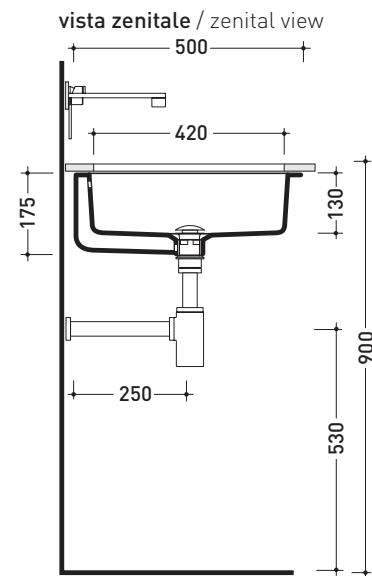

## 5057 Twin Set 42

Lavabo cm 42 sottopiano

• CON TROPPOPIENO

Complementi: **Rubinetti lavabo linea ONE - NOKÈ - SI - FOLD - X1**  
**Accessori linea TWO - HOOP - NOKÈ - FOLD**

Accessori tecnici: **Sifone cromo (SIFL/CR) - Sifone telescopico cromo (SIFL066)**  
**Piletta Stop&Go (PLSG)**  
**Piletta Stop&Go in ceramica (PLCE)**  
**Set 2 pezzi rubinetto filtro cromo (RF026)**

Dim. Imballo 44 x 20 x 44 cm | Peso 10 kg | Pz. Pallet n° 24

CE UNI EN 14688 - CL20 Dop-No14688

vista zenitale / zenital view

foro consigliato sul piano ø 420  
 suggested hole on the top ø 420

vista frontale / frontal view

sezione longitudinale / section

dimensioni in mm

Le misure dimensionali riportate hanno una tolleranza del 2%

CERAMICA: finiture lucide

bianco nero

finiture opache

latte carbone grigio lava argilla nuvola fango rosso rubens petrolio