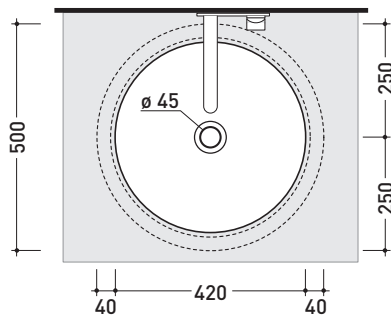

## 5057 Twin Set 42

Lavabo cm 42 sottopiano

• CON TROPPOPIENO

Complementi: **Rubinetti lavabo linea ONE - NOKÈ - SI - FOLD - X1**  
**Accessori linea TWO - HOOP - NOKÈ - FOLD**

Accessori tecnici: **Sifone cromo (SIFL/CR) - Sifone telescopico cromo (SIFL066)**  
**Piletta Stop&Go (PLSG)**  
**Piletta Stop&Go in ceramica (PLCE)**  
**Set 2 pezzi rubinetto filtro cromo (RF026)**

Dim. Imballo 44 x 20 x 44 cm | Peso 10 kg | Pz. Pallet n° 24

CE UNI EN 14688 - CL20 Dop-No14688

vista zenitale / zenital view

foro consigliato sul piano ø 420  
 suggested hole on the top ø 420

vista frontale / frontal view

sezione longitudinale / section

dimensioni in mm

Le misure dimensionali riportate hanno una tolleranza del 2%

CERAMICA: finiture lucide

bianco nero

finiture opache

latte carbone grigio lava argilla nuvola fango rosso rubens petrolio