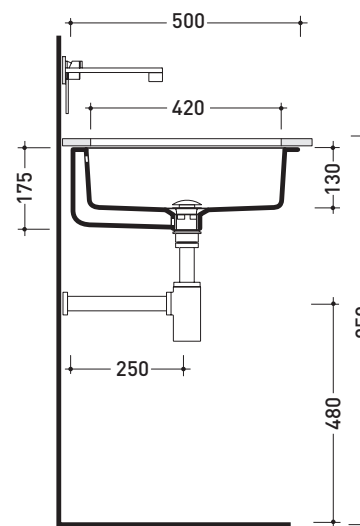

design LUDOVICA+ROBERTO PALOMBA

1997

5057 Twin Set 42

Lavabo cm 42 sottopiano

• CON TROPPOPIENO

Complementi: Rubinetti lavabo linea ONE - NOKÈ - SI - FOLD - X1
Accessori linea TWO - HOOP - NOKÈ - FOLD

Accessori tecnici: Sifone cromo (SIFL/CR) - Sifone telescopico cromo (SIFL066)
Piletta Stop&Go (PLSG)
Piletta Stop&Go in ceramica (PLCE)
Set 2 pezzi rubinetto filtro cromo (RF026)

Dim. Imballo 44 x 20 x 44 cm | Peso 10 kg | Pz. Pallet n° 24

CE UNI EN 14688 - CL20 Dop-No14688

vista zenitale / zenital view

foro consigliato sul piano ø 420
suggested hole on the top ø 420

vista zenitale / zenital view

vista frontale / frontal view

sezione longitudinale / section

dimensioni in mm

Le misure dimensionali riportate hanno una tolleranza del 2%

CERAMICA: finiture lucide

finiture opache