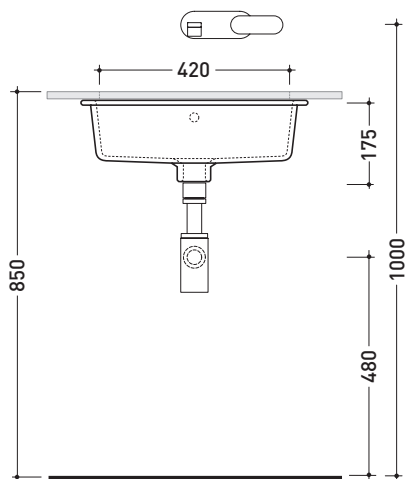

design LUDOVICA+ROBERTO PALOMBA

1997

5057 Twin Set 42

Lavabo cm 42 sottopiano

• CON TROPPOPIENO

Complementi: Rubinetti lavabo linea ONE - NOKÈ - SI - FOLD - X1
Accessori linea TWO - HOOP - NOKÈ - FOLD

Accessori tecnici: Sifone cromo (SIFL/CR) - Sifone telescopico cromo (SIFL066)
Piletta Stop&Go (PLSG)
Piletta Stop&Go in ceramica (PLCE)
Set 2 pezzi rubinetto filtro cromo (RF026)

Dim. Imballo 44 x 20 x 44 cm | Peso 10 kg | Pz. Pallet n° 24

CE UNI EN 14688 - CL20 Dop-No14688

vista zenitale / zenital view

foro consigliato sul piano ø 420
suggested hole on the top ø 420

vista zenitale / zenital view

vista frontale / frontal view

sezione longitudinale / section

dimensioni in mm

Le misure dimensionali riportate hanno una tolleranza del 2%

CERAMICA: finiture lucide

finiture opache