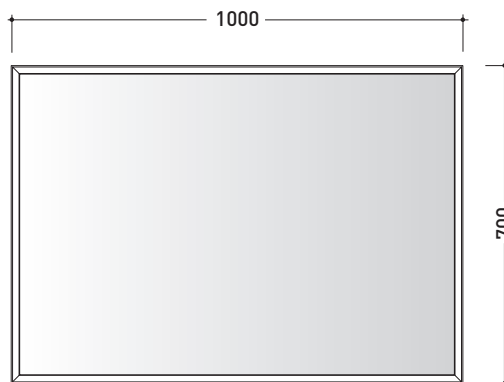

AP100

Specchio reversibile cm 100x70 con cornice e illuminazione LED su tutto il perimetro

Complementi: **Mobili BOX**
Mensole FORTY6 - SOLID

Dim. Imballo **cm** | Peso **13,5 kg** | Pz. Pallet n° -

CE

vista frontale / frontal view

vista laterale / lateral view

vista zenitale / zenital view

dimensioni in mm

CORNICE: finiture opache

bianco

nero

CARATTERISTICHE ELETTRICHE

- tipo di lampada: Strip LED
- classe: **A+**
- grado di protezione: **IP44**
- potenza nominale: **30/50 W**