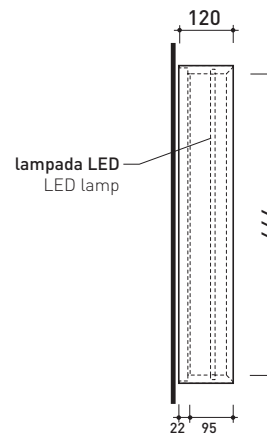

AP100

Specchio reversibile cm 100x70 con cornice e illuminazione LED su tutto il perimetro

Complementi: **Mobili BOX**
Mensole FORTY6 - SOLID

Dim. Imballo **cm** | Peso **13,5 kg** | Pz. Pallet n° -

CE

vista frontale / frontal view

vista laterale / lateral view

vista zenitale / zenital view

dimensioni in mm

CORNICE: finiture opache

bianco

nero

CARATTERISTICHE ELETTRICHE

- tipo di lampada: Strip LED
- classe: **A+**
- grado di protezione: **IP44**
- potenza nominale: **30/50 W**