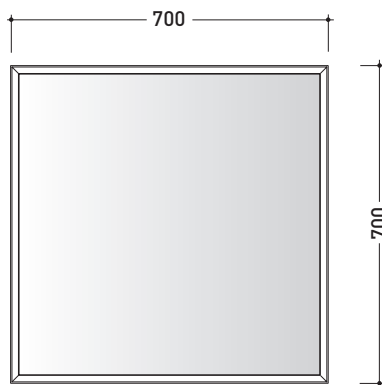

## AP70

Specchio cm 70x70 con cornice  
e illuminazione LED su tutto il perimetro

Complementi: **Mobili BOX**  
**Mensole FORTY6 - SOLID**

Dim. Imballo **cm** | Peso **10,5 kg** | Pz. Pallet n° -

CE

vista frontale / frontal view

vista laterale / lateral view

vista zenitale / zenital view

dimensioni in mm

**CORNICE:** finiture opache

bianco

nero

**CARATTERISTICHE ELETTRICHE**

- tipo di lampada: Strip LED
- classe: **A+**
- grado di protezione: **IP44**
- potenza nominale: **30/50 W**