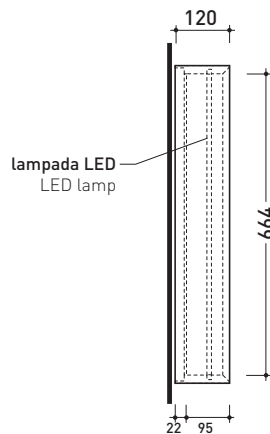

## AP70

Specchio cm 70x70 con cornice  
e illuminazione LED su tutto il perimetro

Complementi: **Mobili BOX**  
**Mensole FORTY6 - SOLID**

Dim. Imballo **cm** | Peso **10,5 kg** | Pz. Pallet n° -

CE

vista frontale / frontal view

vista laterale / lateral view

vista zenitale / zenital view

dimensioni in mm

**CORNICE:** finiture opache

bianco

nero

**CARATTERISTICHE ELETTRICHE**

- tipo di lampada: Strip LED
- classe: **A+**
- grado di protezione: **IP44**
- potenza nominale: **30/50 W**