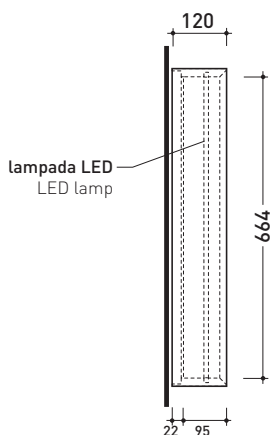

AP70

Specchio cm 70x70 con cornice in legno laccato e illuminazione LED su tutto il perimetro

Complementi: **Mobili BOX**
Mensole FORTY6
Mobili FILO

Dim. Imballo cm | Peso 10,5 kg | Pz. Pallet n° -

vista frontale / frontal view

vista laterale / lateral view

vista zenitale / zenital view

dimensioni in mm

CORNICE: finiture opache

bianco

nero

CARATTERISTICHE ELETTRICHE

- tipo di lampada: Strip LED
- classe: A+
- grado di protezione: IP44
- potenza nominale: 30/50 W