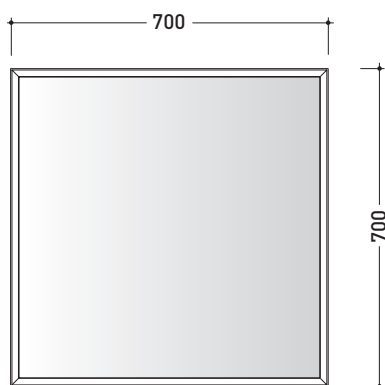

AP70

Specchio cm 70x70 con cornice in legno laccato e illuminazione LED su tutto il perimetro

Complementi: **Mobili BOX**
Mensole FORTY6
Mobili FILO

Dim. Imballo cm | Peso 10,5 kg | Pz. Pallet n° -

vista frontale / frontal view

vista laterale / lateral view

vista zenitale / zenital view

dimensioni in mm

CORNICE: finiture opache

bianco

nero

CARATTERISTICHE ELETTRICHE

- tipo di lampada: Strip LED
- classe: A+
- grado di protezione: IP44
- potenza nominale: 30/50 W