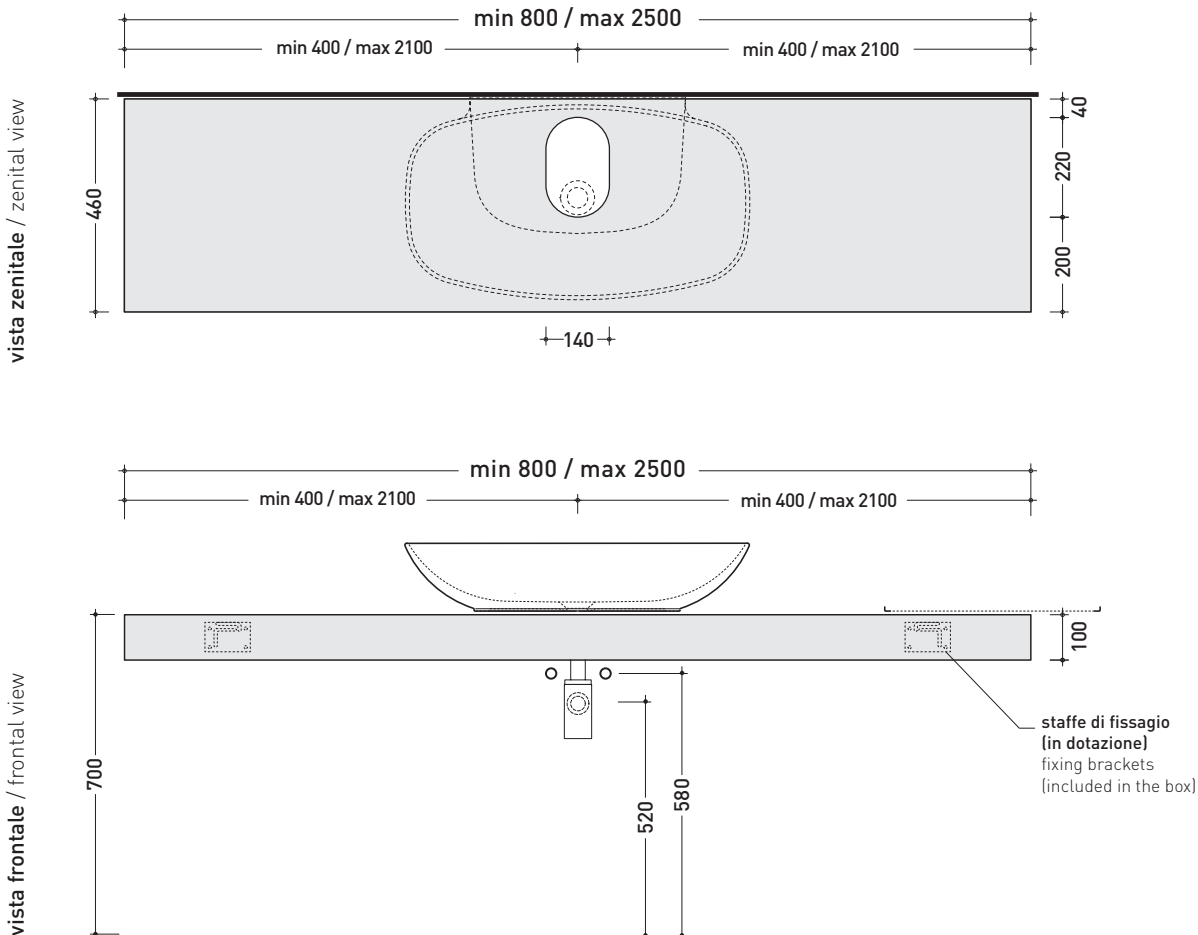

design **FLAMINIA DESIGN TEAM**

2010

F6ND per NudaSlim 60/75 (ND60A - ND75A) Pass 39 (PS39LM) - Monò 54 (MN54L)

Mensola da cm 80 a 250 x 46 x h 10 per lavabi NudaSlim 60/75,
Pass 39 e Monò 54 (staffe di fissaggio incluse)

RIFERIMENTO
MODULO ORDINE
OBBLIGATORIO

dimensioni in mm

PIETRALUCE: finiture lucide

bianco nero blu ultramarina rosso cuoio beige sabbia grigio

finiture opache

latte grafite grigio lava argilla

MODULO PER LA REALIZZAZIONE DELLE MENSOLE **FORTY6** A MISURA
 PER ART. ND75L - ND75PR - ND60L - ND60PR - PS39LM - MN54L
 FORTY6 CUSTOMIZED SHELVES FOR ART. ND75L - ND75PR - ND60L - ND60PR - PS39LM - MN54L FORM

➔➔ **4**

SCELTA MISURE / MEASURES

➔ FLAMINIA.

lavabi / basins
 ND75L - ND75PR - ND60L - ND60PR - PS39LM - MN54L

A = <input style="width: 50px;" type="text"/> mm	B = <input style="width: 50px;" type="text"/> mm
C = <input style="width: 100px;" type="text"/> mm	

• A = misura interasse lavabo da sinistra / left distance of basin. • C = misura totale della mensola / total length of the shelf.
 • B = misura interasse lavabo da destra / right distance of basin. • verificare sempre che / verify that: **A + B = C.**