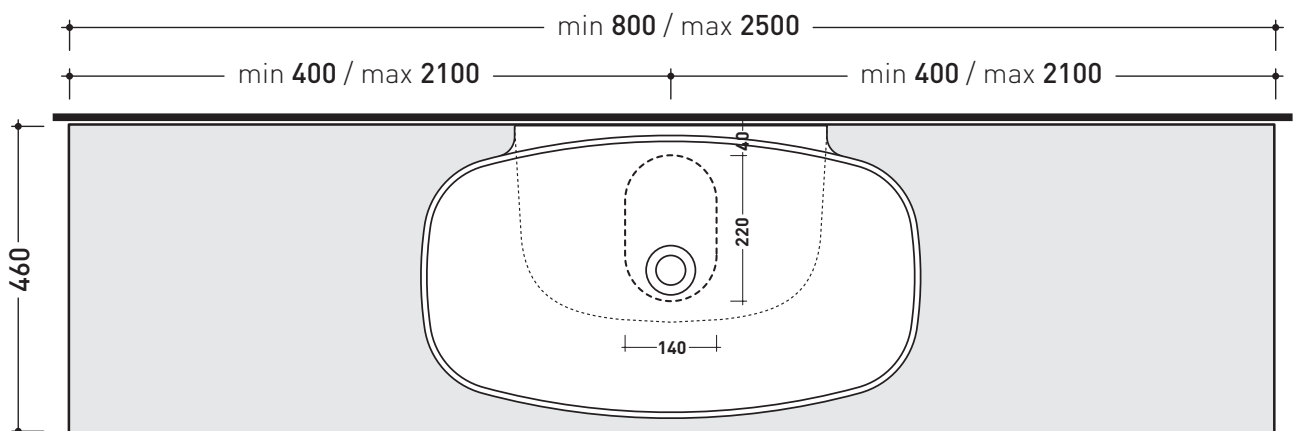

➔➔ **4**

SCELTA MISURE / MEASURES

➔ FLAMINIA.

lavabi / basins
 ND75L - ND75PR - ND60L - ND60PR - PS39LM - MN54L

A = <input style="width: 50px;" type="text"/> mm	B = <input style="width: 50px;" type="text"/> mm
C = <input style="width: 100px;" type="text"/> mm	

• A = misura interasse lavabo da sinistra / left distance of basin. • C = misura totale della mensola / total length of the shelf.
 • B = misura interasse lavabo da destra / right distance of basin. • verificare sempre che / verify that: **A + B = C.**