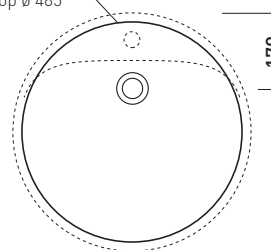

5055 Twin Set 52

Lavabo cm 52 incasso monoforo

• CON TROPPOPIENO • SENZA FORO RUBINETTO SU RICHIESTA

Complementi: **Rubinetti monoforo lavabo linea ONE - NOKÈ - FOLD - X1**
Accessori linea TWO - HOOP - NOKÈ - FOLD

Accessori tecnici: **Sifone cromo (SIFL/CR) - Sifone telescopico cromo (SIFL066)**
Piletta Stop&Go (PLSG)
Piletta Stop&Go in ceramica (PLCE)
Set 2 pezzi rubinetto filtro cromo (RF026)

Dim. Imballo 55 x 22,5 x 55 cm | Peso 19 kg | Pz. Pallet n° 18

CE UNI EN 14688 - CL20 Dop-No14688

FINO AD ESAURIMENTO SCORTE

vista zenitale / zenital view

foro consigliato sul piano ø 485
 suggested hole on the top ø 485

vista zenitale / zenital view

vista frontale / frontal view

sezione longitudinale / section

dimensioni in mm

Le misure dimensionali riportate hanno una tolleranza del 2%

CERAMICA: finiture lucide

bianco nero

finiture opache

latte carbone grigio lava argilla nuvola fango rosso rubens petrolio