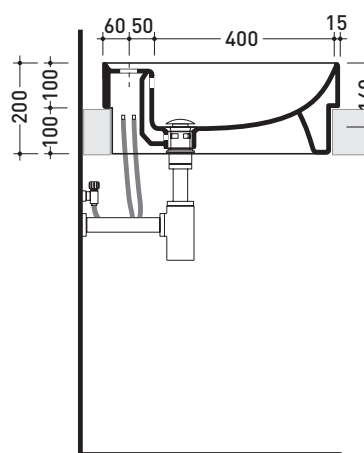

Accessori tecnici: Sifone cromo (SIFL/CR) - Sifone telescopico cromo (SIFL066)
Piletta Stop&Go (PLSG)
Piletta Stop&Go in ceramica (PLCE)
Set 2 pezzi rubinetto filtro cromo (RF026)

Dim. Imballo 55 x 22,5 x 55 cm | Peso 19 kg | Pz. Pallet n° 18

UNI EN 14688 - CL20 Dop-No14688

vista zenitale / zenital view

vista zenitale / zenital view

vista frontale / frontal view

sezione longitudinale / section

dimensioni in mm

Le misure dimensionali riportate hanno una tolleranza del 2%