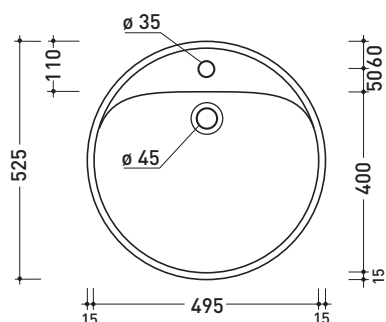

design LUDOVICA+ROBERTO PALOMBA

1997

5055 Twin Set 52

Lavabo cm 52 incasso monoforo

• CON TROPPOPIENO • CON PIANO RUBINETTERIA

Complementi: Rubinetti monoforo lavabo linea ONE - NOKÈ - FOLD - X1
Accessori linea TWO - HOOP - NOKÈ - FOLD

Accessori tecnici: Sifone cromo (SIFL/CR) - Sifone telescopico cromo (SIFL066)
Piletta Stop&Go (PLSG)
Piletta Stop&Go in ceramica (PLCE)
Set 2 pezzi rubinetto filtro cromo (RF026)

Dim. Imballo 55 x 22,5 x 55 cm | Peso 19 kg | Pz. Pallet n° 18

UNI EN 14688 - CL20 Dop-No14688

vista zenitale / zenital view

vista zenitale / zenital view

vista frontale / frontal view

sezione longitudinale / section

dimensioni in mm

Le misure dimensionali riportate hanno una tolleranza del 2%