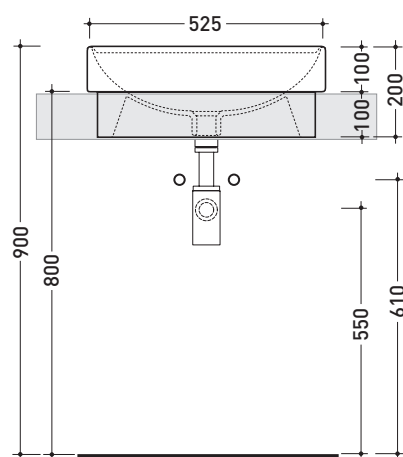

5055 Twin Set 52

Lavabo cm 52 incasso monoforo

• CON TROPPOPIENO • SENZA FORO RUBINETTO SU RICHIESTA

Complementi: **Rubinetti monoforo lavabo linea ONE - NOKÈ - FOLD - X1**
Accessori linea TWO - HOOP - NOKÈ - FOLD

Accessori tecnici: **Sifone cromo (SIFL/CR) - Sifone telescopico cromo (SIFL066)**
Piletta Stop&Go (PLSG)
Piletta Stop&Go in ceramica (PLCE)
Set 2 pezzi rubinetto filtro cromo (RF026)

Dim. Imballo 55 x 22,5 x 55 cm | Peso 19 kg | Pz. Pallet n° 18

CE UNI EN 14688 - CL20 Dop-No14688

FINO AD ESAURIMENTO SCORTE

vista zenitale / zenital view

foro consigliato sul piano ø 485
 suggested hole on the top ø 485

vista zenitale / zenital view

vista frontale / frontal view

sezione longitudinale / section

dimensioni in mm

Le misure dimensionali riportate hanno una tolleranza del 2%

CERAMICA: finiture lucide

bianco nero

finiture opache

latte carbone grigio lava argilla nuvola fango rosso rubens petrolio