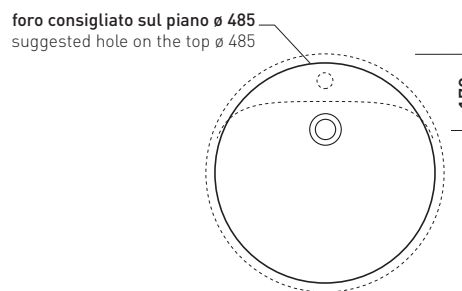

design LUDOVICA+ROBERTO PALOMBA

1997

5055 Twin Set 52

Lavabo cm 52 incasso monoforo

• CON TROPPOPIENO • CON PIANO RUBINETTERIA

Complementi: Rubinetti monoforo lavabo linea ONE - NOKÈ - FOLD - X1
Accessori linea TWO - HOOP - NOKÈ - FOLD

Accessori tecnici: Sifone cromo (SIFL/CR) - Sifone telescopico cromo (SIFL066)
Piletta Stop&Go (PLSG)
Piletta Stop&Go in ceramica (PLCE)
Set 2 pezzi rubinetto filtro cromo (RF026)

Dim. Imballo 55 x 22,5 x 55 cm | Peso 19 kg | Pz. Pallet n° 18

UNI EN 14688 - CL20 Dop-No14688

vista zenitale / zenital view

vista zenitale / zenital view

vista frontale / frontal view

sezione longitudinale / section

dimensioni in mm

Le misure dimensionali riportate hanno una tolleranza del 2%