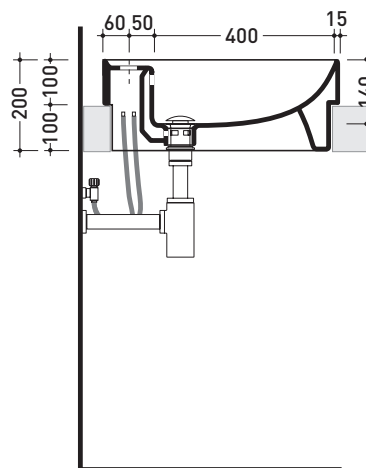

5055 Twin Set 52

Lavabo cm 52 incasso monoforo

• CON TROPPOPIENO • SENZA FORO RUBINETTO SU RICHIESTA

Complementi: **Rubinetti monoforo lavabo linea ONE - NOKÈ - FOLD - X1**
Accessori linea TWO - HOOP - NOKÈ - FOLD

Accessori tecnici: **Sifone cromo (SIFL/CR) - Sifone telescopico cromo (SIFL066)**
Piletta Stop&Go (PLSG)
Piletta Stop&Go in ceramica (PLCE)
Set 2 pezzi rubinetto filtro cromo (RF026)

Dim. Imballo 55 x 22,5 x 55 cm | Peso 19 kg | Pz. Pallet n° 18

CE UNI EN 14688 - CL20 Dop-No14688

FINO AD ESAURIMENTO SCORTE

vista zenitale / zenital view

foro consigliato sul piano ø 485
 suggested hole on the top ø 485

vista zenitale / zenital view

vista frontale / frontal view

sezione longitudinale / section

dimensioni in mm

Le misure dimensionali riportate hanno una tolleranza del 2%

CERAMICA: finiture lucide

bianco nero

finiture opache

latte carbone grigio lava argilla nuvola fango rosso rubens petrolio