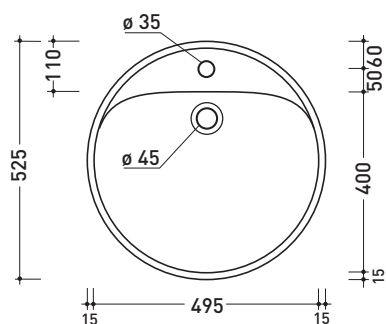

5055 Twin Set 52

Lavabo cm 52 incasso monoforo

• CON TROPPOPIENO • SENZA FORO RUBINETTO SU RICHIESTA

Complementi: **Rubinetti monoforo lavabo linea ONE - NOKÈ - FOLD - X1**
Accessori linea TWO - HOOP - NOKÈ - FOLD

Accessori tecnici: **Sifone cromo (SIFL/CR) - Sifone telescopico cromo (SIFL066)**
Piletta Stop&Go (PLSG)
Piletta Stop&Go in ceramica (PLCE)
Set 2 pezzi rubinetto filtro cromo (RF026)

Dim. Imballo 55 x 22,5 x 55 cm | Peso 19 kg | Pz. Pallet n° 18

CE UNI EN 14688 - CL20 Dop-No14688

FINO AD ESAURIMENTO SCORTE

vista zenitale / zenital view

foro consigliato sul piano ø 485
 suggested hole on the top ø 485

vista zenitale / zenital view

vista frontale / frontal view

sezione longitudinale / section

dimensioni in mm

Le misure dimensionali riportate hanno una tolleranza del 2%

CERAMICA: finiture lucide

bianco nero

finiture opache

latte carbone grigio lava argilla nuvola fango rosso rubens petrolio