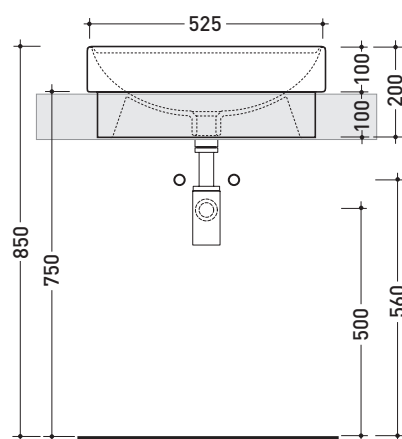

design LUDOVICA+ROBERTO PALOMBA

1997

5055 Twin Set 52

Lavabo cm 52 incasso monoforo

• CON TROPPOPIENO • CON PIANO RUBINETTERIA

Complementi: Rubinetti monoforo lavabo linea ONE - NOKÈ - FOLD - X1
Accessori linea TWO - HOOP - NOKÈ - FOLD

Accessori tecnici: Sifone cromo (SIFL/CR) - Sifone telescopico cromo (SIFL066)
Piletta Stop&Go (PLSG)
Piletta Stop&Go in ceramica (PLCE)
Set 2 pezzi rubinetto filtro cromo (RF026)

Dim. Imballo 55 x 22,5 x 55 cm | Peso 19 kg | Pz. Pallet n° 18

UNI EN 14688 - CL20 Dop-No14688

vista zenitale / zenital view

vista zenitale / zenital view

vista frontale / frontal view

sezione longitudinale / section

dimensioni in mm

Le misure dimensionali riportate hanno una tolleranza del 2%