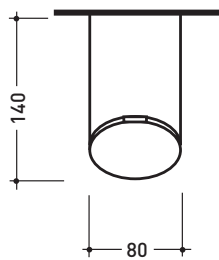

Dim. Imballo 12 x 8 x 9 cm | Peso 0,2 kg | Pz. Pallet n° -

vista frontale / frontal view

vista zenitale / zenital view

dimensioni in mm

OTTONE: finiture

cromo lucido

nero opaco

HPR

Portarotolo

Complementi: Rubinetti linea ONE
Rubinetti linea SI
Rubinetti linea NOKÉ
Rubinetti linea FOLD

Dim. Imballo 12 x 8 x 9 cm | Peso 0,6 kg | Pz. Pallet n° -

vista frontale / frontal view

vista zenitale / zenital view

HPF

Portascopino

Complementi: Rubinetti linea ONE
Rubinetti linea SI
Rubinetti linea NOKÉ
Rubinetti linea FOLD

Dim. Imballo 42 x 15 x 13 cm | Peso 1,3 kg | Pz. Pallet n° -

CE

vista zenitale / zenital view

vista frontale / frontal view

vista laterale / lateral view

dimensioni in mm

OTTONE: finiture

cromo lucido

nero opaco

<http://www.ceramicaflaminia.it/it/products/293-hoop>

©ceramicaflaminiaspa - è vietata la copia, la pubblicazione e la riproduzione anche parziale se non autorizzata