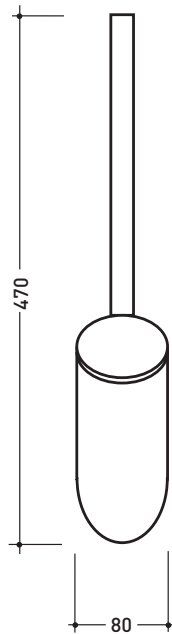

Dim. Imballo 12 x 8 x 9 cm | Peso 0,2 kg | Pz. Pallet n° -

vista frontale / frontal view

vista zenitale / zenital view

dimensioni in mm

OTTONE: finiture

cromo lucido

nero opaco

HPR

Portarotolo

Complementi: Rubinetti linea ONE
Rubinetti linea SI
Rubinetti linea NOKÉ
Rubinetti linea FOLD

Dim. Imballo 12 x 8 x 9 cm | Peso 0,6 kg | Pz. Pallet n° -

vista frontale / frontal view

vista zenitale / zenital view

HPF

Portascopino

Complementi: Rubinetti linea ONE
Rubinetti linea SI
Rubinetti linea NOKÉ
Rubinetti linea FOLD

Dim. Imballo 42 x 15 x 13 cm | Peso 1,3 kg | Pz. Pallet n° -

CE

vista zenitale / zenital view

vista frontale / frontal view

vista laterale / lateral view

dimensioni in mm

OTTONE: finiture

cromo lucido

nero opaco

<http://www.ceramicaflaminia.it/it/products/293-hoop>

©ceramicaflaminiaspa - è vietata la copia, la pubblicazione e la riproduzione anche parziale se non autorizzata