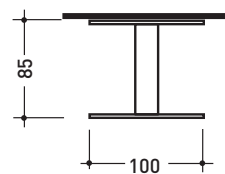

HPSG

Portasalviette cm 10

Complementi: Rubinetti linea ONE
Rubinetti linea SI
Rubinetti linea NOKÉ
Rubinetti linea FOLD

Dim. Imballo 12 x 8 x 9 cm | Peso 0,5 kg | Pz. Pallet n° -

vista frontale / frontal view

vista zenitale / zenital view

dimensioni in mm

OTTONE: finiture

cromo lucido

nero opaco

HPSP

Portasalviette cm 5

Complementi: Rubinetti linea ONE
Rubinetti linea SI
Rubinetti linea NOKÉ
Rubinetti linea FOLD

Dim. Imballo 12 x 8 x 9 cm | Peso 0,2 kg | Pz. Pallet n° -

vista frontale / frontal view

vista zenitale / zenital view

dimensioni in mm

OTTONE: finiture

cromo lucido

nero opaco

HPR

Portarotolo

Complementi: Rubinetti linea ONE
Rubinetti linea SI
Rubinetti linea NOKÉ
Rubinetti linea FOLD

Dim. Imballo 12 x 8 x 9 cm | Peso 0,6 kg | Pz. Pallet n° -

vista frontale / frontal view

vista zenitale / zenital view