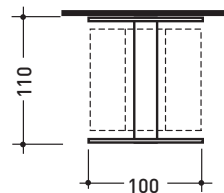

vista zenitale / zenital view

dimensioni in mm

OTTONE: finiture

cromo lucido

nero opaco

HPSP

Portasalviette cm 5

Complementi: Rubinetti linea ONE
Rubinetti linea SI
Rubinetti linea NOKÉ
Rubinetti linea FOLD

Dim. Imballo 12 x 8 x 9 cm | Peso 0,2 kg | Pz. Pallet n° -

vista frontale / frontal view

vista zenitale / zenital view

dimensioni in mm

OTTONE: finiture

cromo lucido

nero opaco

HPR

Portarotolo

Complementi: Rubinetti linea ONE
Rubinetti linea SI
Rubinetti linea NOKÉ
Rubinetti linea FOLD

Dim. Imballo 12 x 8 x 9 cm | Peso 0,6 kg | Pz. Pallet n° -

vista frontale / frontal view

vista zenitale / zenital view

vista laterale / lateral view

dimensioni in mm

OTTONE: finiture

cromo lucido

nero opaco

<http://www.ceramicaflaminia.it/it/products/293-hoop>

©ceramicaflaminiaspa - è vietata la copia, la pubblicazione e la riproduzione anche parziale se non autorizzata