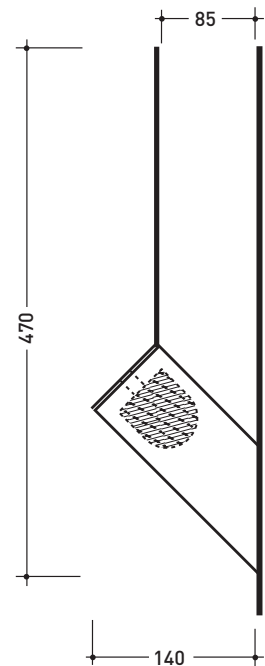

Dim. Imballo 12 x 8 x 9 cm | Peso 0,2 kg | Pz. Pallet n° -

vista frontale / frontal view

vista zenitale / zenital view

dimensioni in mm

OTTONE: finiture

cromo lucido

nero opaco

HPR

Portarotolo

Complementi: Rubinetti linea ONE
Rubinetti linea SI
Rubinetti linea NOKÉ
Rubinetti linea FOLD

Dim. Imballo 12 x 8 x 9 cm | Peso 0,6 kg | Pz. Pallet n° -

vista frontale / frontal view

vista zenitale / zenital view

HPF

Portascopino

Complementi: Rubinetti linea ONE
Rubinetti linea SI
Rubinetti linea NOKÉ
Rubinetti linea FOLD

Dim. Imballo 42 x 15 x 13 cm | Peso 1,3 kg | Pz. Pallet n° -

CE

vista zenitale / zenital view

vista frontale / frontal view

vista laterale / lateral view

dimensioni in mm

OTTONE: finiture

cromo lucido

nero opaco

<http://www.ceramicaflaminia.it/it/products/293-hoop>

©ceramicaflaminiaspa - è vietata la copia, la pubblicazione e la riproduzione anche parziale se non autorizzata