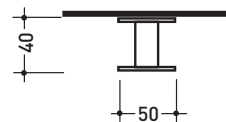

HPSG

Portasalviette cm 10

Complementi: Rubinetti linea ONE
Rubinetti linea SI
Rubinetti linea NOKÉ
Rubinetti linea FOLD

Dim. Imballo 12 x 8 x 9 cm | Peso 0,5 kg | Pz. Pallet n° -

vista frontale / frontal view

vista zenitale / zenital view

dimensioni in mm

OTTONE: finiture

cromo lucido

nero opaco

HPSP

Portasalviette cm 5

Complementi: Rubinetti linea ONE
Rubinetti linea SI
Rubinetti linea NOKÉ
Rubinetti linea FOLD

Dim. Imballo 12 x 8 x 9 cm | Peso 0,2 kg | Pz. Pallet n° -

vista frontale / frontal view

vista zenitale / zenital view

dimensioni in mm

OTTONE: finiture

cromo lucido

nero opaco

HPR

Portarotolo

Complementi: Rubinetti linea ONE
Rubinetti linea SI
Rubinetti linea NOKÉ
Rubinetti linea FOLD

Dim. Imballo 12 x 8 x 9 cm | Peso 0,6 kg | Pz. Pallet n° -

vista frontale / frontal view

vista zenitale / zenital view