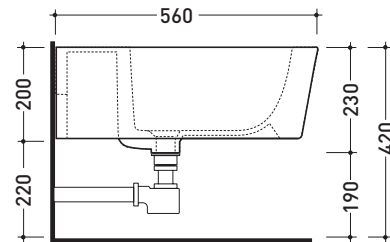

design **GIULIO CAPPELLINI** e **ROBERTO PALOMBA** 1999

5051/B

Bidet sospeso monoforo

• CON TROPPOPIENO • SENZA FORO/3 FORI RUBINETTO SU RICHIESTA

Complementi: **Rubinetti bidet linea ONE - NOKÈ - SI - FOLD - X1**
Accessori linea TWO - HOOP - NOKÈ - FOLD

Dim. Imballo 58 x 36,5 x 36 cm | Peso 19,5 kg | Pz. Pallet n° 15

UNI EN 14528 - CL20 Dop-No14528

vista zenitale / zenital view

vista laterale / lateral view

sezione longitudinale / section

vista retro / back view

dimensioni in mm

Le misure dimensionali riportate hanno una tolleranza del 2%

CERAMICA: finiture lucide

finiture opache

METAL

bianco nero

latte grafite antracite grigio lava argilla

bianco / oro bianco / platino