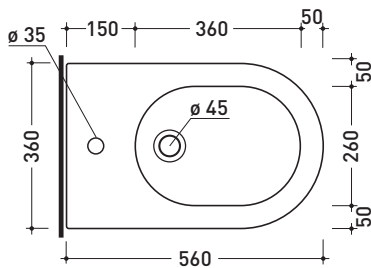

design **GIULIO CAPPELLINI** e **ROBERTO PALOMBA** 1999

5051/B

Bidet sospeso monoforo

• CON TROPPOPIENO • SENZA FORO/3 FORI RUBINETTO SU RICHIESTA

Complementi: **Rubinetti bidet linea ONE - NOKÈ - SI - FOLD - X1**
Accessori linea TWO - HOOP - NOKÈ - FOLD

Dim. Imballo 58 x 36,5 x 36 cm | Peso 19,5 kg | Pz. Pallet n° 15

UNI EN 14528 - CL20 Dop-No14528

vista zenitale / zenital view

vista laterale / lateral view

sezione longitudinale / section

vista retro / back view

dimensioni in mm

Le misure dimensionali riportate hanno una tolleranza del 2%

CERAMICA: finiture lucide

finiture opache

METAL

bianco nero

latte grafite antracite grigio lava argilla

bianco / oro bianco / platino