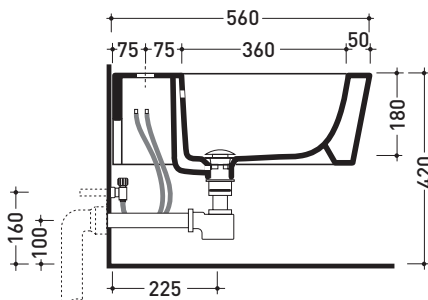

Accessori tecnici: **Staffa di fissaggio universale per vasi e bidet sospesi (41/P)**
Sifone ribassato cromo (SIFB/CR)
Piletta Stop & Go (PLSG)
Piletta Stop & Go in ceramica (PLCE)
Set 2 pezzi rubinetto filtro cromo (RF026)

Dim. Imballo 58 x 36,5 x 36 cm | Peso 19,5 kg | Pz. Pallet n° 15

UNI EN 14528 - CL20 Dop-No14528

vista zenitale / zenital view

vista laterale / lateral view

sezione longitudinale / section

vista retro / back view

dimensioni in mm

Le misure dimensionali riportate hanno una tolleranza del 2%

CERAMICA: finiture lucide

finiture opache

METAL

bianco nero

latte grafite antracite grigio lava argilla

bianco / oro bianco / platino