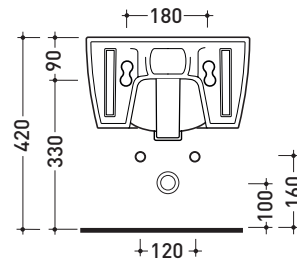

Dim. Imballo 58 x 36,5 x 36 cm | Peso 19,5 kg | Pz. Pallet n° 15

UNI EN 14528 - CL20 Dop-No14528

vista zenitale / zenital view

vista laterale / lateral view

sezione longitudinale / section

vista retro / back view

dimensioni in mm

Le misure dimensionali riportate hanno una tolleranza del 2%

CERAMICA: finiture lucide

finiture opache

METAL

bianco nero

latte grafite antracite grigio lava argilla

bianco / oro bianco / platino