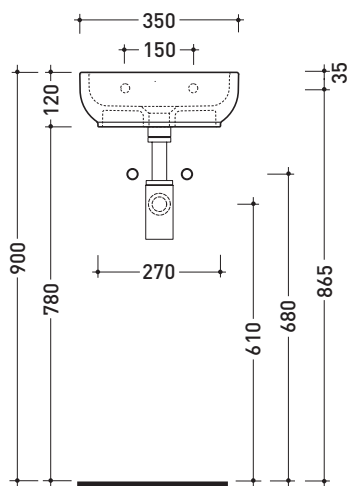

PS23LM Pass 35x23

Lavabo cm 35x23 da appoggio - sospeso

• CON TROPPOPIENO • PREDISPOSTO MONOFORO RUBINETTO DX/SX

Complementi: Rubinetti lavabo linea ONE - NOKÉ - FOLD
Accessori linea TWO - HOOP - NOKÉ - FOLD

Dim. Imballo

Peso 5,5 kg

Pz. Pallet n° 84

CE UNI EN 14688 - CL20 Dop-No14688

FINO AD ESAURIMENTO SCORTE

vista zenitale / zenital view

foro consigliato sul piano
suggested hole on the top

vista zenitale / zenital view

vista frontale / frontal view

sezione longitudinale / section

dimensioni in mm

CERAMICA: finiture lucide

bianco

Le misure dimensionali riportate hanno una tolleranza del 2%