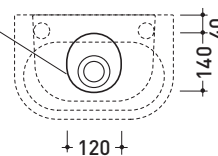

Dim. Imballo

Peso 5,5 kg

Pz. Pallet n° 84

CE UNI EN 14688 - CL20 Dop-No14688

FINO AD ESAURIMENTO SCORTE

vista zenitale / zenital view

foro consigliato sul piano
suggested hole on the top

vista zenitale / zenital view

vista frontale / frontal view

sezione longitudinale / section

dimensioni in mm

CERAMICA: finiture lucide

bianco

Le misure dimensionali riportate hanno una tolleranza del 2%