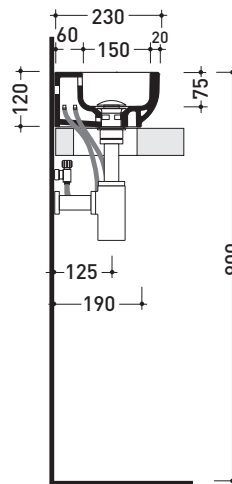

PS23LM Pass 35x23

Lavabo cm 35x23 da appoggio - sospeso

• CON TROPPOPIENO • PREDISPOSTO MONOFORO RUBINETTO DX/SX

Complementi: Rubinetti lavabo linea ONE - NOKÉ - FOLD
Accessori linea TWO - HOOP - NOKÉ - FOLD

Dim. Imballo

Peso 5,5 kg

Pz. Pallet n° 84

CE UNI EN 14688 - CL20 Dop-No14688

FINO AD ESAURIMENTO SCORTE

vista zenitale / zenital view

foro consigliato sul piano
suggested hole on the top

vista zenitale / zenital view

vista frontale / frontal view

sezione longitudinale / section

dimensioni in mm

CERAMICA: finiture lucide

bianco

Le misure dimensionali riportate hanno una tolleranza del 2%