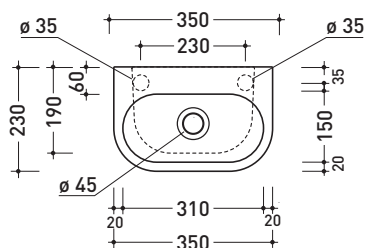

PS23LM Pass 35x23

Lavabo cm 35x23 da appoggio - sospeso

• CON TROPPOPIENO • PREDISPOSTO MONOFORO RUBINETTO DX/SX

Complementi: Rubinetti lavabo linea ONE - NOKÉ - FOLD
Accessori linea TWO - HOOP - NOKÉ - FOLD

Accessori tecnici: Sifone cromo (SIFL/CR) - Sifone telescopico cromo (SIFL066)
Piletta Stop & Go (PLSG)
Piletta Stop&Go in ceramica (PLCE)
Set 2 pezzi rubinetto filtro cromo (RF026)
Kit fissaggio parete (9002)

Dim. Imballo

Peso 5,5 kg

Pz. Pallet n° 84

CE UNI EN 14688 - CL20 Dop-No14688

FINO AD ESAURIMENTO SCORTE

vista zenitale / zenital view

foro consigliato sul piano
suggested hole on the top

vista zenitale / zenital view

vista frontale / frontal view

sezione longitudinale / section

dimensioni in mm

CERAMICA: finiture lucide

bianco

Le misure dimensionali riportate hanno una tolleranza del 2%