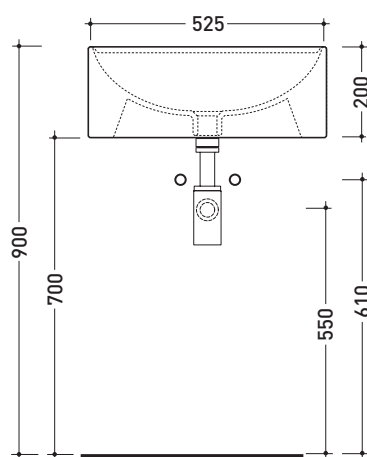

## 5050/A Twin Set 52

Lavabo cm 52 da appoggio monoforo

• CON TROPPOPIENO • SENZA FORO RUBINETTO SU RICHIESTA

Complementi: **Rubinetti monoforo lavabo linea ONE - NOKÈ - FOLD - X1**  
**Accessori linea TWO - HOOP - NOKÈ - FOLD**

Dim. Imballo 55 x 22,5 x 55 cm | Peso 20,5 kg | Pz. Pallet n° 18

CE UNI EN 14688 - CL20 Dop-No14688

vista zenitale / zenital view

vista frontale / frontal view

foro consigliato sul piano  $\varnothing$  180  
 suggested hole on the top  $\varnothing$  180

vista zenitale / zenital view

sezione longitudinale / section

dimensioni in mm

CERAMICA: finiture lucide

bianco

Le misure dimensionali riportate hanno una tolleranza del 2%