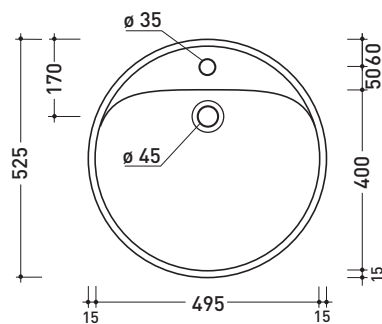

## 5050/A Twin Set 52

Lavabo cm 52 da appoggio monoforo

• CON TROPPOPIENO • SENZA FORO RUBINETTO SU RICHIESTA

Complementi: **Rubinetti monoforo lavabo linea ONE - NOKÈ - FOLD - X1**  
**Accessori linea TWO - HOOP - NOKÈ - FOLD**

Dim. Imballo 55 x 22,5 x 55 cm | Peso 20,5 kg | Pz. Pallet n° 18

CE UNI EN 14688 - CL20 Dop-No14688

vista zenitale / zenital view

vista frontale / frontal view

foro consigliato sul piano  $\varnothing$  180  
 suggested hole on the top  $\varnothing$  180

vista zenitale / zenital view

sezione longitudinale / section

dimensioni in mm

CERAMICA: finiture lucide

bianco

Le misure dimensionali riportate hanno una tolleranza del 2%