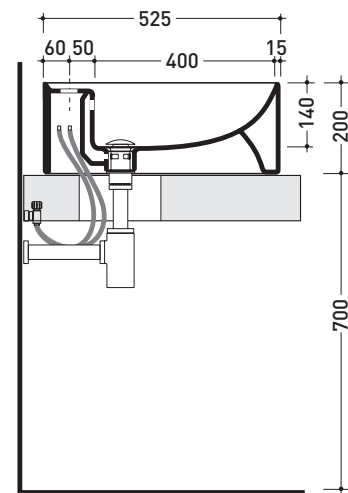

## 5050/A Twin Set 52

Lavabo cm 52 da appoggio monoforo

• CON TROPPOPIENO • SENZA FORO RUBINETTO SU RICHIESTA

Complementi: **Rubinetti monoforo lavabo linea ONE - NOKÈ - FOLD - X1**  
**Accessori linea TWO - HOOP - NOKÈ - FOLD**

Dim. Imballo 55 x 22,5 x 55 cm | Peso 20,5 kg | Pz. Pallet n° 18

CE UNI EN 14688 - CL20 Dop-No14688

vista zenitale / zenital view

vista frontale / frontal view

foro consigliato sul piano  $\varnothing$  180  
 suggested hole on the top  $\varnothing$  180

vista zenitale / zenital view

sezione longitudinale / section

dimensioni in mm

CERAMICA: finiture lucide

bianco

Le misure dimensionali riportate hanno una tolleranza del 2%