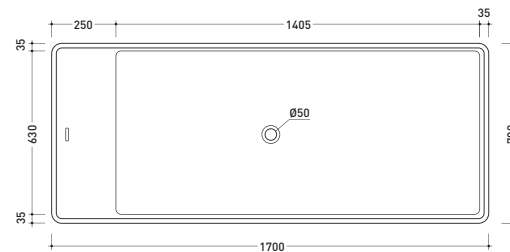

Dim. Imballo 206 x 93 x 72 cm | Peso 170 kg | Pz. Pallet n° 1

CE UNI EN 14516 - CL1 Dop-No14516

vista zenitale / zenital view

Capacità Max / Max Capacity 350 L.  
Peso Netto / Net Weight 170 Kg.

vista frontale / frontal view

## MW170 Wash Bicolor

Vasca cm 170 in Pietraluce BICOLOR (bianco/colore) - tappo piletta in tinta con la vasca (completa di sistema di scarico art. SIFMW)

• CON TROPPOPIENO

Complementi: **Rubinetti vasca linea ONE - NOKÉ - SI - FOLD**  
**Accessori linea TWO - HOOP - NOKÉ - FOLD**

Dim. Imballo 206 x 93 x 72 cm | Peso 170 kg | Pz. Pallet n° 1

UNI EN 14516 - CL1 Dop-No14516

vista zenitale / zenital view

Capacità Max / Max Capacity 350 L.  
 Peso Netto / Net Weight 170 Kg.

vista frontale / frontal view

sezione laterale / section

vista laterale / lateral view

sezione longitudinale / section

dimensioni in mm

PIETRALUCE: finiture lucide

bianco nero | bianco / blu ultramarina | bianco rosso cuoio | bianco beige | bianco sabbia | bianco grigio