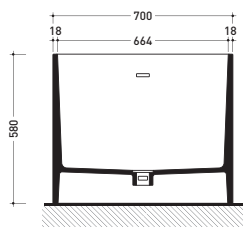

Dim. Imballo 206 x 93 x 72 cm | Peso 170 kg | Pz. Pallet n° 1

CE UNI EN 14516 - CL1 Dop-No14516

vista zenitale / zenital view

Capacità Max / Max Capacity 350 L.  
Peso Netto / Net Weight 170 Kg.

vista frontale / frontal view

sezione laterale / section

vista laterale / lateral view

sezione longitudinale / section

dimensioni in mm

PIETRALUCE: finiture lucide

bianco nero blu ultramarina rosso cuoio beige sabbia grigio

finiture opache

Dim. Imballo 206 x 93 x 72 cm | Peso 170 kg | Pz. Pallet n° 1

UNI EN 14516 - CL1 Dop-No14516

vista zenitale / zenital view

Capacità Max / Max Capacity 350 L.  
 Peso Netto / Net Weight 170 Kg.

vista frontale / frontal view

sezione laterale / section

vista laterale / lateral view

sezione longitudinale / section

dimensioni in mm

PIETRALUCE: finiture lucide

bianco nero | bianco / blu ultramarina | bianco rosso cuoio | bianco beige | bianco sabbia | bianco grigio