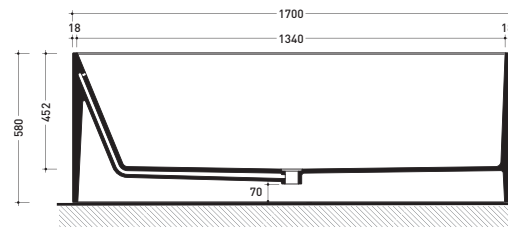

sezione laterale / section

vista laterale / lateral view

sezione longitudinale / section

dimensioni in mm

PIETRALUCE: finiture lucide

bianco nero blu ultramarina rosso cuoio beige sabbia grigio

finiture opache

Dim. Imballo 206 x 93 x 72 cm | Peso 170 kg | Pz. Pallet n° 1

UNI EN 14516 - CL1 Dop-No14516

vista zenitale / zenital view

Capacità Max / Max Capacity 350 L.  
 Peso Netto / Net Weight 170 Kg.

vista frontale / frontal view

sezione laterale / section

vista laterale / lateral view

sezione longitudinale / section

dimensioni in mm

PIETRALUCE: finiture lucide

bianco nero | bianco / blu ultramarina | bianco rosso cuoio | bianco beige | bianco sabbia | bianco grigio