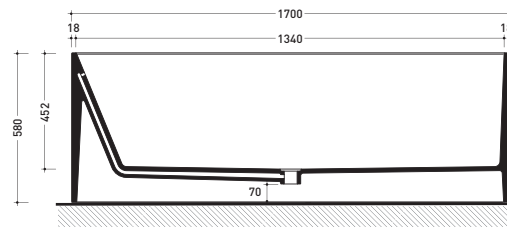

Dim. Imballo 206 x 93 x 72 cm | Peso 170 kg | Pz. Pallet n° 1

CE UNI EN 14516 - CL1 Dop-No14516

vista zenitale / zenital view

Capacità Max / Max Capacity 350 L.  
Peso Netto / Net Weight 170 Kg.

vista frontale / frontal view

sezione laterale / section

vista laterale / lateral view

sezione longitudinale / section

dimensioni in mm

PIETRALUCE: finiture lucide

bianco nero blu ultramarina rosso cuoio beige sabbia grigio

finiture opache

Dim. Imballo 206 x 93 x 72 cm | Peso 170 kg | Pz. Pallet n° 1

UNI EN 14516 - CL1 Dop-No14516

vista zenitale / zenital view

Capacità Max / Max Capacity 350 L.  
 Peso Netto / Net Weight 170 Kg.

vista frontale / frontal view

sezione laterale / section

vista laterale / lateral view

sezione longitudinale / section

dimensioni in mm

PIETRALUCE: finiture lucide

bianco nero | bianco / blu ultramarina | bianco rosso cuoio | bianco beige | bianco sabbia | bianco grigio