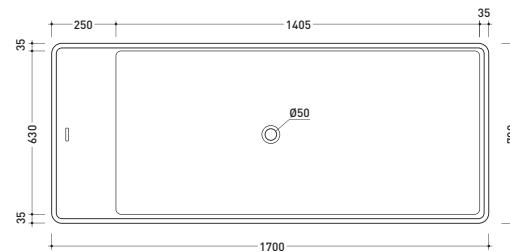

## MW170 Wash

Vasca cm 170 in Pietraluce - tappo piletta in tinta con la vasca  
(completa di sistema di scarico art. SIFMW)

• CON TROPPOPIENO

Complementi: **Rubinetti vasca linea ONE - NOKÉ - SI - FOLD**  
**Accessori linea TWO - HOOP - NOKÉ - FOLD**

Dim. Imballo 206 x 93 x 72 cm | Peso 170 kg | Pz. Pallet n° 1

CE UNI EN 14516 - CL1 Dop-No14516

vista zenitale / zenital view

Capacità Max / Max Capacity 350 L.  
Peso Netto / Net Weight 170 Kg.

vista frontale / frontal view

sezione laterale / section

vista laterale / lateral view

sezione longitudinale / section

dimensioni in mm

PIETRALUCE: finiture lucide

bianco nero blu ultramarina rosso cuoio beige sabbia grigio

finiture opache

Dim. Imballo 206 x 93 x 72 cm | Peso 170 kg | Pz. Pallet n° 1

UNI EN 14516 - CL1 Dop-No14516

vista zenitale / zenital view

Capacità Max / Max Capacity 350 L.  
 Peso Netto / Net Weight 170 Kg.

vista frontale / frontal view