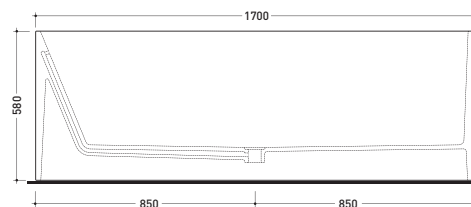

Dim. Imballo 206 x 93 x 72 cm | Peso 170 kg | Pz. Pallet n° 1

CE UNI EN 14516 - CL1 Dop-No14516

vista zenitale / zenital view

Capacità Max / Max Capacity 350 L.  
Peso Netto / Net Weight 170 Kg.

vista frontale / frontal view

sezione laterale / section

vista laterale / lateral view

sezione longitudinale / section

dimensioni in mm

PIETRALUCE: finiture lucide

bianco nero blu ultramarina rosso cuoio beige sabbia grigio

finiture opache