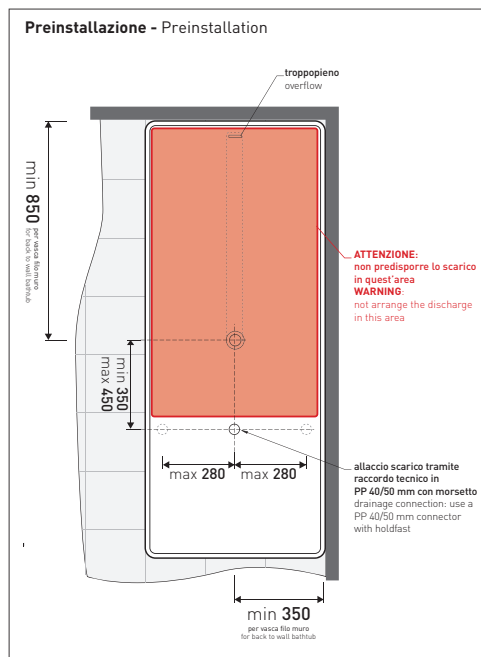

sezione laterale / section

vista laterale / lateral view

sezione longitudinale / section

dimensioni in mm

PIETRALUCE: finiture lucide

bianco nero blu ultramarina rosso cuoio beige sabbia grigio

finiture opache

## MW170 Wash Bicolor

Vasca cm 170 in Pietraluce BICOLOR (bianco/colore) - tappo piletta in tinta con la vasca (completa di sistema di scarico art. SIFMW)

• CON TROPPOPIENO

Complementi: **Rubinetti vasca linea ONE - NOKÉ - SI - FOLD**  
**Accessori linea TWO - HOOP - NOKÉ - FOLD**

Dim. Imballo 206 x 93 x 72 cm | Peso 170 kg | Pz. Pallet n° 1

UNI EN 14516 - CL1 Dop-No14516

vista zenitale / zenital view

Capacità Max / Max Capacity 350 L.  
 Peso Netto / Net Weight 170 Kg.

vista frontale / frontal view

sezione laterale / section

vista laterale / lateral view

sezione longitudinale / section

dimensioni in mm

PIETRALUCE: finiture lucide

bianco nero | bianco / blu ultramarina | bianco rosso cuoio | bianco beige | bianco sabbia | bianco grigio