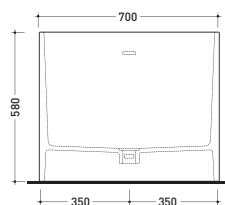

Dim. Imballo 206 x 93 x 72 cm | Peso 170 kg | Pz. Pallet n° 1

CE UNI EN 14516 - CL1 Dop-No14516

vista zenitale / zenital view

Capacità Max / Max Capacity 350 L.  
Peso Netto / Net Weight 170 Kg.

vista frontale / frontal view

sezione laterale / section

vista laterale / lateral view

sezione longitudinale / section

dimensioni in mm

PIETRALUCE: finiture lucide

bianco nero blu ultramarina rosso cuoio beige sabbia grigio

finiture opache

Dim. Imballo 206 x 93 x 72 cm | Peso 170 kg | Pz. Pallet n° 1

UNI EN 14516 - CL1 Dop-No14516

vista zenitale / zenital view

Capacità Max / Max Capacity 350 L.  
 Peso Netto / Net Weight 170 Kg.

vista frontale / frontal view

sezione laterale / section

vista laterale / lateral view

sezione longitudinale / section

dimensioni in mm

PIETRALUCE: finiture lucide

bianco nero | bianco / blu ultramarina | bianco rosso cuoio | bianco beige | bianco sabbia | bianco grigio