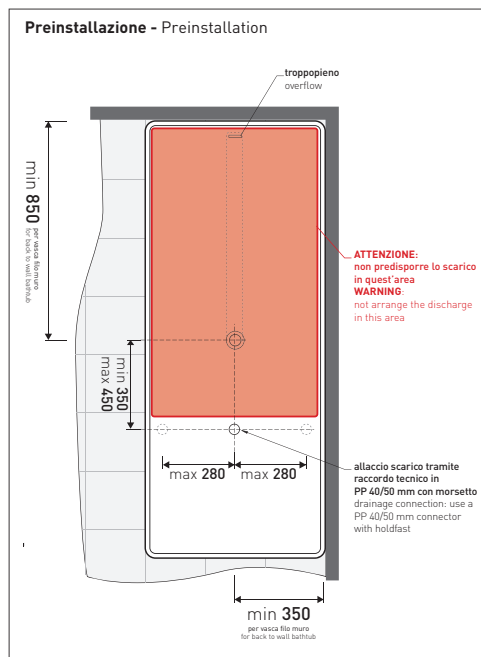

## MW170 Wash

Vasca cm 170 in Pietraluce - tappo piletta in tinta con la vasca  
(completa di sistema di scarico art. SIFMW)

• CON TROPPOPIENO

Complementi: **Rubinetti vasca linea ONE - NOKÉ - SI - FOLD**  
**Accessori linea TWO - HOOP - NOKÉ - FOLD**

Dim. Imballo 206 x 93 x 72 cm | Peso 170 kg | Pz. Pallet n° 1

CE UNI EN 14516 - CL1 Dop-No14516

vista zenitale / zenital view

Capacità Max / Max Capacity 350 L.  
Peso Netto / Net Weight 170 Kg.

vista frontale / frontal view

sezione laterale / section

vista laterale / lateral view

sezione longitudinale / section

dimensioni in mm

PIETRALUCE: finiture lucide

bianco nero blu ultramarina rosso cuoio beige sabbia grigio

finiture opache

Dim. Imballo 206 x 93 x 72 cm | Peso 170 kg | Pz. Pallet n° 1

UNI EN 14516 - CL1 Dop-No14516

vista zenitale / zenital view

Capacità Max / Max Capacity 350 L.  
 Peso Netto / Net Weight 170 Kg.

vista frontale / frontal view