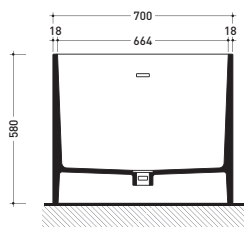

Dim. Imballo 206 x 93 x 72 cm | Peso 170 kg | Pz. Pallet n° 1

CE UNI EN 14516 - CL1 Dop-No14516

vista zenitale / zenital view

Capacità Max / Max Capacity 350 L.  
Peso Netto / Net Weight 170 Kg.

vista frontale / frontal view

sezione laterale / section

vista laterale / lateral view

sezione longitudinale / section

dimensioni in mm

PIETRALUCE: finiture lucide

bianco nero blu ultramarina rosso cuoio beige sabbia grigio

finiture opache

Dim. Imballo 206 x 93 x 72 cm | Peso 170 kg | Pz. Pallet n° 1

UNI EN 14516 - CL1 Dop-No14516

vista zenitale / zenital view

Capacità Max / Max Capacity 350 L.  
 Peso Netto / Net Weight 170 Kg.

vista frontale / frontal view

sezione laterale / section

vista laterale / lateral view

sezione longitudinale / section

dimensioni in mm

PIETRALUCE: finiture lucide

bianco nero | bianco / blu ultramarina | bianco rosso cuoio | bianco beige | bianco sabbia | bianco grigio