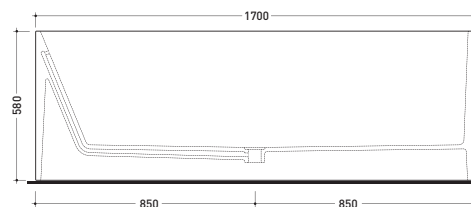

vista frontale / frontal view