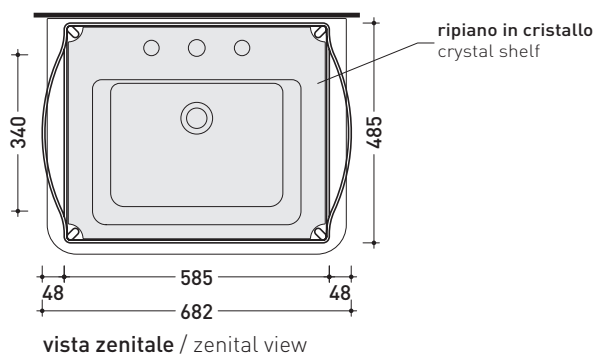

VL66M

Mobile in metallo con 3 ripiani in cristallo per lavabo VOLO 66

Complementi: **Lavabo Volo 66 (VL66L)**
Rubinetti lavabo linea: ONE - NOKÉ - SI - FOLD - X1
Accessori linea: TWO - HOOP - NOKÉ - FOLD

Accessori tecnici: **Sifone cromo (SIFL/CR) - Sifone telescopico cromo (SIFL066)**
Piletta Stop & Go (PLSG)
Piletta Stop & Go in ceramica (PLCE)
Set 2 pezzi rubinetto filtro cromo (RF026)

Dim. Imballo 73 x 58 x 94 cm | Peso 26 kg | Pz. Pallet n° -

FINO AD ESAURIMENTO SCORTE

dimensioni in mm

METALLO: finiture lucide

cromo