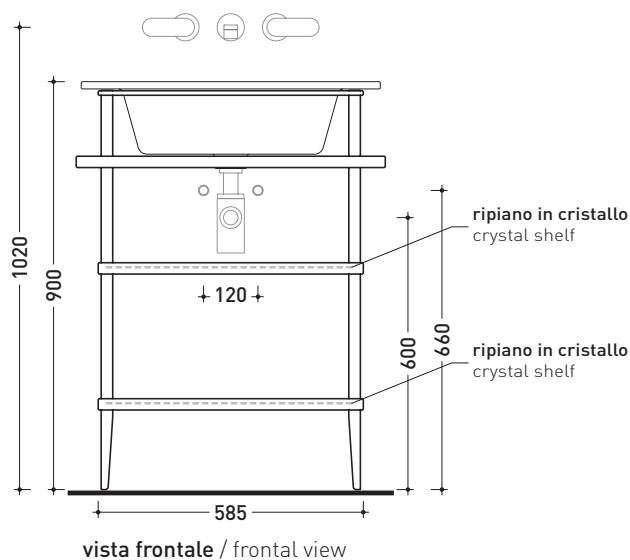

VL66M

Mobile in metallo con 3 ripiani in cristallo per lavabo VOLO 66

Complementi: **Lavabo Volo 66 (VL66L)**
Rubinetti lavabo linea: ONE - NOKÉ - SI - FOLD - X1
Accessori linea: TWO - HOOP - NOKÉ - FOLD

Accessori tecnici: **Sifone cromo (SIFL/CR) - Sifone telescopico cromo (SIFL066)**
Piletta Stop & Go (PLSG)
Piletta Stop & Go in ceramica (PLCE)
Set 2 pezzi rubinetto filtro cromo (RF026)

Dim. Imballo 73 x 58 x 94 cm | Peso 26 kg | Pz. Pallet n° -

FINO AD ESAURIMENTO SCORTE

dimensioni in mm

METALLO: finiture lucide

cromo