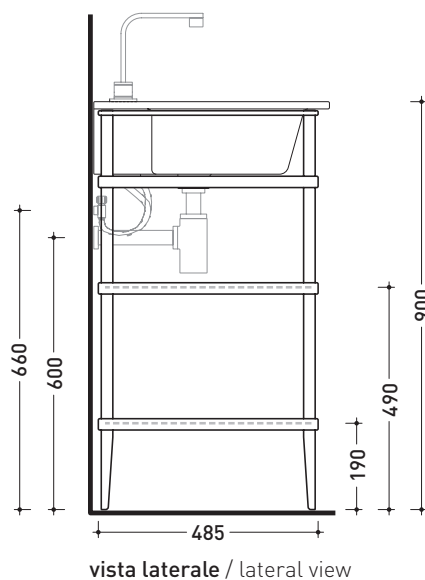

VL66M

Mobile in metallo con 3 ripiani in cristallo per lavabo VOLO 66

Complementi: **Lavabo Volo 66 (VL66L)**
Rubinetti lavabo linea: ONE - NOKÉ - SI - FOLD - X1
Accessori linea: TWO - HOOP - NOKÉ - FOLD

Accessori tecnici: **Sifone cromo (SIFL/CR) - Sifone telescopico cromo (SIFL066)**
Piletta Stop & Go (PLSG)
Piletta Stop & Go in ceramica (PLCE)
Set 2 pezzi rubinetto filtro cromo (RF026)

Dim. Imballo 73 x 58 x 94 cm | Peso 26 kg | Pz. Pallet n° -

FINO AD ESAURIMENTO SCORTE

dimensioni in mm

METALLO: finiture lucide

cromo