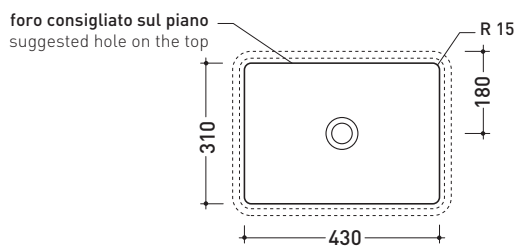

Accessori tecnici: Sifone cromo (SIFL/CR) - Sifone telescopico cromo (SIFL066)
Piletta Stop & Go (PLSG)
Piletta Stop & Go in ceramica (PLCE)
Piletta con troppopieno integrato in ceramica (PLTPCE)
Piletta con troppopieno integrato CROMO (PLTPCR)
Set 2 pezzi rubinetto filtro cromo (RF026)

Dim. Imballo 49 x 14,5 x 37,5 cm | Peso 14,5 kg | Pz. Pallet n° 42

CE UNI EN 14688 - CL00 Dop-No14688

vista zenitale / zenital view

vista frontale / frontal view

vista zenitale / zenital view

sezione longitudinale / section

dimensioni in mm

CERAMICA: finiture lucide

finiture opache

Le misure dimensionali riportate hanno una tolleranza del 2%