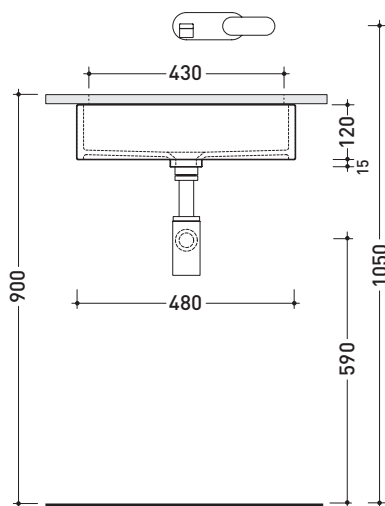

MW48SP Miniwash 48

Lavabo cm 48 sottopiano

• SENZA TROPPOPIENO • SMALTATO ESTERNAMENTE

Complementi: Piani Fly (FY48PC)
Piani FlyMax (FY48SP)
Rubinetti lavabo linea ONE - NOKÈ - SI - FOLD - X1
Accessori linea TWO - HOOP - NOKÈ - FOLD

Accessori tecnici: Sifone cromo (SIFL/CR) - Sifone telescopico cromo (SIFL066)
Piletta Stop & Go (PLSG)
Piletta Stop & Go in ceramica (PLCE)
Piletta con troppopieno integrato in ceramica (PLTPCE)
Piletta con troppopieno integrato CROMO (PLTPCR)
Set 2 pezzi rubinetto filtro cromo (RF026)

Dim. Imballo 49 x 14,5 x 37,5 cm | Peso 14,5 kg | Pz. Pallet n° 42

CE UNI EN 14688 - CL00 Dop-No14688

vista zenitale / zenital view

vista frontale / frontal view

vista zenitale / zenital view

sezione longitudinale / section

dimensioni in mm

CERAMICA: finiture lucide

finiture opache

Le misure dimensionali riportate hanno una tolleranza del 2%