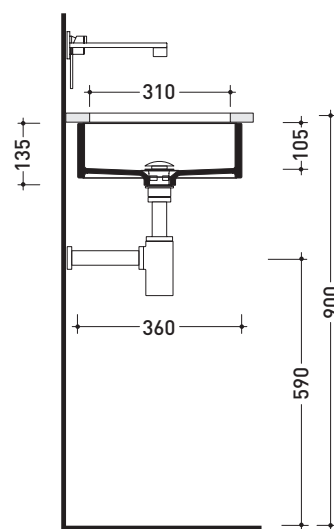

MW48SP Miniwash 48

Lavabo cm 48 sottopiano

• SENZA TROPPOPIENO • SMALTATO ESTERNAMENTE

Complementi: Piani Fly (FY48PC)
Piani FlyMax (FY48SP)
Rubinetti lavabo linea ONE - NOKÈ - SI - FOLD - X1
Accessori linea TWO - HOOP - NOKÈ - FOLD

Dim. Imballo 49 x 14,5 x 37,5 cm | Peso 14,5 kg | Pz. Pallet n° 42

CE UNI EN 14688 - CL00 Dop-No14688

vista zenitale / zenital view

vista frontale / frontal view

vista zenitale / zenital view

sezione longitudinale / section

dimensioni in mm

CERAMICA: finiture lucide

finiture opache

Le misure dimensionali riportate hanno una tolleranza del 2%