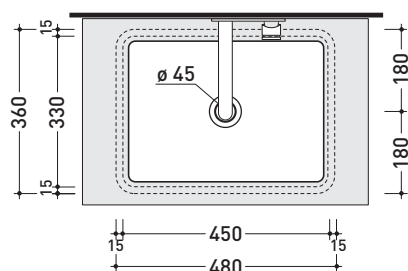

MW48SP Miniwash 48

Lavabo cm 48 sottopiano

• SENZA TROPPOPIENO • SMALTATO ESTERNAMENTE

Complementi: Piani Fly (FY48PC)
Piani FlyMax (FY48SP)
Rubinetti lavabo linea ONE - NOKÈ - SI - FOLD - X1
Accessori linea TWO - HOOP - NOKÈ - FOLD

Accessori tecnici: Sifone cromo (SIFL/CR) - Sifone telescopico cromo (SIFL066)
Piletta Stop & Go (PLSG)
Piletta Stop & Go in ceramica (PLCE)
Piletta con troppopieno integrato in ceramica (PLTPCE)
Piletta con troppopieno integrato CROMO (PLTPCR)
Set 2 pezzi rubinetto filtro cromo (RF026)

Dim. Imballo 49 x 14,5 x 37,5 cm | Peso 14,5 kg | Pz. Pallet n° 42

CE UNI EN 14688 - CL00 Dop-No14688

vista zenitale / zenital view

vista frontale / frontal view

vista zenitale / zenital view

sezione longitudinale / section

dimensioni in mm

CERAMICA: finiture lucide

finiture opache

Le misure dimensionali riportate hanno una tolleranza del 2%