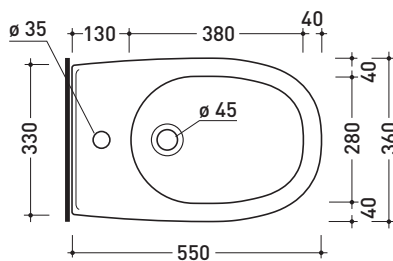

### Bidet sospeso monoforo

• CON TROPPOPIENO • SENZA FORO RUBINETTO SU RICHIESTA

Complementi: **Rubinetto bidet linea ONE - NOKÉ - SI - FOLD**  
**Accessori linea TWO - HOOP - NOKÉ - FOLD**

Accessori tecnici: **Staffa di fissaggio universale per vasi e bidet sospesi (41/P)**  
**Sifone ribassato cromo (SIFB/CR)**  
**Piletta Stop & Go (PLSG)**  
**Piletta Stop & Go in ceramica (PLCE)**  
**Set 2 pezzi rubinetto filtro cromo (RF026)**

Dim. Imballo 56 x 37 x 40 cm | Peso 19,8 kg | Pz. Pallet n° 15

CE UNI EN 14528 - CL20 Dop-No14528

vista zenitale / zenital view

vista laterale / lateral view

sezione longitudinale / section

vista retro / back view

dimensioni in mm

CERAMICA: finiture lucide

bianco nero

finiture opache

latte carbone grigio lava

Le misure dimensionali riportate hanno una tolleranza del 2%