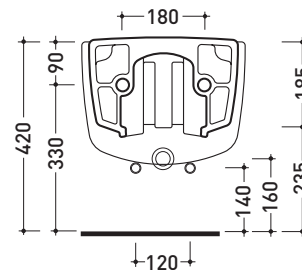

Dim. Imballo 56 x 37 x 40 cm | Peso 19,8 kg | Pz. Pallet n° 15

CE UNI EN 14528 - CL20 Dop-No14528

vista zenitale / zenital view

vista laterale / lateral view

sezione longitudinale / section

vista retro / back view

dimensioni in mm

CERAMICA: finiture lucide

bianco nero

finiture opache

latte carbone grigio lava

Le misure dimensionali riportate hanno una tolleranza del 2%