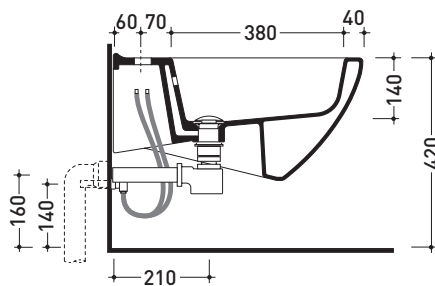

### Bidet sospeso monoforo

• CON TROPPOPIENO • SENZA FORO RUBINETTO SU RICHIESTA

Complementi: **Rubinetto bidet linea ONE - NOKÉ - SI - FOLD**  
**Accessori linea TWO - HOOP - NOKÉ - FOLD**

Accessori tecnici: **Staffa di fissaggio universale per vasi e bidet sospesi (41/P)**  
**Sifone ribassato cromo (SIFB/CR)**  
**Piletta Stop & Go (PLSG)**  
**Piletta Stop & Go in ceramica (PLCE)**  
**Set 2 pezzi rubinetto filtro cromo (RF026)**

Dim. Imballo 56 x 37 x 40 cm | Peso 19,8 kg | Pz. Pallet n° 15

CE UNI EN 14528 - CL20 Dop-No14528

vista zenitale / zenital view

vista laterale / lateral view

sezione longitudinale / section

vista retro / back view

dimensioni in mm

CERAMICA: finiture lucide

bianco nero

finiture opache

latte carbone grigio lava

Le misure dimensionali riportate hanno una tolleranza del 2%