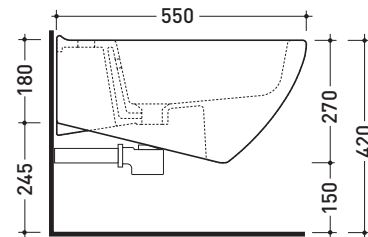

### Bidet sospeso monoforo

• CON TROPPOPIENO • SENZA FORO RUBINETTO SU RICHIESTA

Complementi: **Rubinetto bidet linea ONE - NOKÉ - SI - FOLD**  
**Accessori linea TWO - HOOP - NOKÉ - FOLD**

Accessori tecnici: **Staffa di fissaggio universale per vasi e bidet sospesi (41/P)**  
**Sifone ribassato cromo (SIFB/CR)**  
**Piletta Stop & Go (PLSG)**  
**Piletta Stop & Go in ceramica (PLCE)**  
**Set 2 pezzi rubinetto filtro cromo (RF026)**

Dim. Imballo 56 x 37 x 40 cm | Peso 19,8 kg | Pz. Pallet n° 15

CE UNI EN 14528 - CL20 Dop-No14528

vista zenitale / zenital view

vista laterale / lateral view

sezione longitudinale / section

vista retro / back view

dimensioni in mm

CERAMICA: finiture lucide

bianco nero

finiture opache

latte carbone grigio lava

Le misure dimensionali riportate hanno una tolleranza del 2%