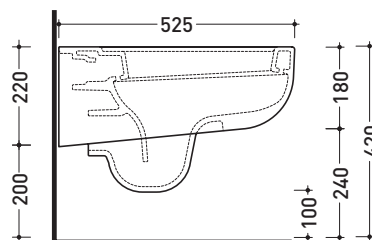

Dim. Imballo 54 x 36 x 35 cm | Peso 20,3 kg | Pz. Pallet n° 15

UNI EN 997

Dop-No997

FLAMINIA sconsiglia l'abbinamento di questo Wc con passo rapido/flussometro e cassette alte tradizionali.

vista zenitale / zenital view

vista laterale / lateral view

sezione longitudinale / section

vista retro / back view

dimensioni in mm

CERAMICA: finiture lucide

bianco

Le misure dimensionali riportate hanno una tolleranza del 2%