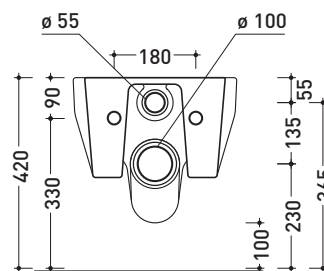

Dim. Imballo 54 x 36 x 35 cm | Peso 20,3 kg | Pz. Pallet n° 15

UNI EN 997

Dop-No997

FLAMINIA sconsiglia l'abbinamento di questo Wc con passo rapido/flussometro e cassette alte tradizionali.

vista zenitale / zenital view

vista laterale / lateral view

sezione longitudinale / section

vista retro / back view

dimensioni in mm

CERAMICA: finiture lucide

bianco

Le misure dimensionali riportate hanno una tolleranza del 2%