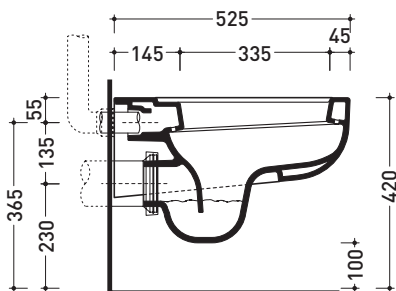

Dim. Imballo 54 x 36 x 35 cm | Peso 20,3 kg | Pz. Pallet n° 15

UNI EN 997

Dop-No997

FLAMINIA sconsiglia l'abbinamento di questo Wc con passo rapido/flussometro e cassette alte tradizionali.

vista zenitale / zenital view

vista laterale / lateral view

sezione longitudinale / section

vista retro / back view

dimensioni in mm

CERAMICA: finiture lucide

bianco

Le misure dimensionali riportate hanno una tolleranza del 2%