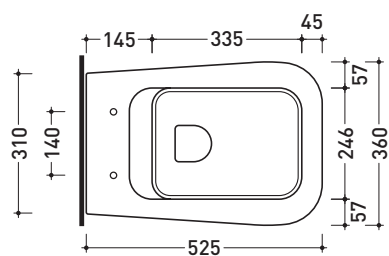

CM118

Vaso sospeso

Complementi: Coprivaso legno e poliestere (CMCW01)
 Coprivaso avvolgente in termoindurente a discesa rallentata (CMCW03)
 Accessori linea TWO - HOOP - NOKÉ - FOLD

Accessori tecnici: Staffa di fissaggio universale per vasi e bidet sospesi (41/P)

Dim. Imballo 54 x 36 x 35 cm | Peso 20,3 kg | Pz. Pallet n° 15

UNI EN 997

Dop-No997

FLAMINIA sconsiglia l'abbinamento di questo Wc con passo rapido/flussometro e cassette alte tradizionali.

vista zenitale / zenital view

vista laterale / lateral view

sezione longitudinale / section

vista retro / back view

dimensioni in mm

CERAMICA: finiture lucide

bianco

Le misure dimensionali riportate hanno una tolleranza del 2%