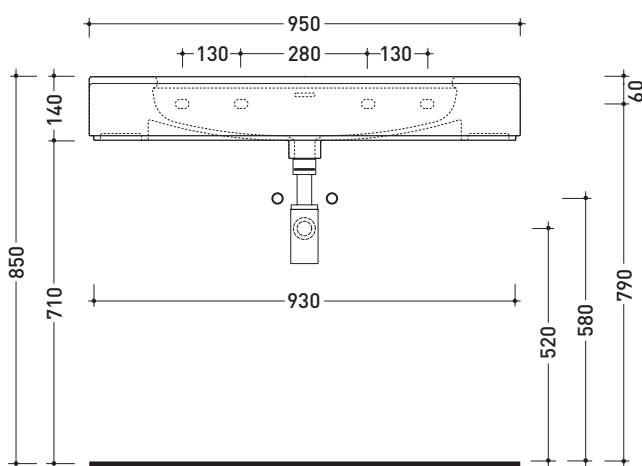

dimensioni in mm

Le misure dimensionali riportate hanno una tolleranza del 2%

CERAMICA: finiture lucide

finiture opache

Dim. Imballo | Peso **29,5 kg** | Pz. Pallet n° 10

CE UNI EN 14688 - CL20 Dop-No14688

vista zenitale / zenital view

vista zenitale / zenital view

vista frontale / frontal view

sezione longitudinale / section

dimensioni in mm

Le misure dimensionali riportate hanno una tolleranza del 2%

CERAMICA: finiture lucide

bianco

nero

finiture opache

latte

grafite

## MASPE75

Specchio diam. 75 cm con cornice in resina verniciata e luce LED

Dim. Imballo

Peso **9 kg**

Pz. Pallet n° -

CE

vista frontale / frontal view

vista laterale / lateral view