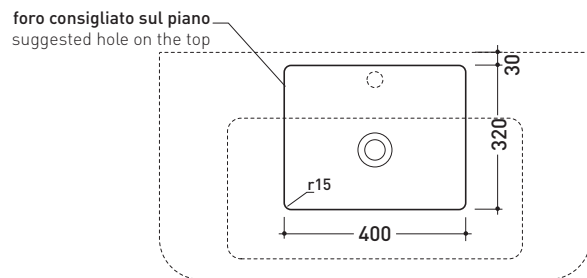

MA95L

Lavabo cm 95 sospeso - appoggio - su colonna

• CON TROPPOPIENO • PREDISPOSTO TRE FORI RUBINETTO

Complementi: Specchio MADRE (MASPE75)
Rubinetti lavabo linea EVERGREEN - X1
Accessori linea EVERGREEN

Accessori tecnici: Sifone cromo (SIFL/CR) - Sifone oro (SIFDR)
Piletta Stop & Go (PLSG)
Piletta Stop & Go in ceramica (PLCE)
Set 2 pezzi rubinetto filtro cromo (RF026)
Kit fissaggio parete (9002)

Dim. Imballo | Peso **29,5 kg** | Pz. Pallet n° 10

CE UNI EN 14688 - CL20 Dop-No14688

dimensioni in mm

Le misure dimensionali riportate hanno una tolleranza del 2%

CERAMICA: finiture lucide

bianco

nero

finiture opache

latte

grafite