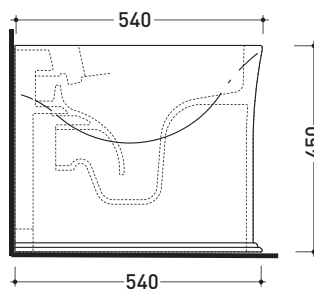

Dim. Imballo

Peso 30,5 kg

Pz. Pallet n° 15

CE UNI EN 997

Dop-No997

**ATTENZIONE: fissaggio a pavimento tramite silicone**

vista zenitale / zenital view

vista laterale / lateral view

vista retro / back view

da/ from 100 a/ to 120 mm

sezione longitudinale / section

sezione longitudinale / section

dimensioni in mm

Le misure dimensionali riportate hanno una tolleranza del 2%

CERAMICA: finiture lucide