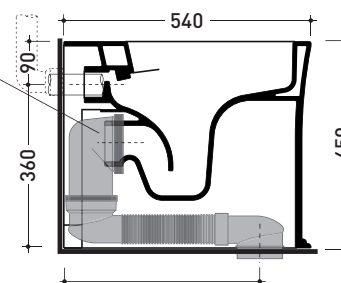

vista retro / back view

da/ from 100 a/ to 120 mm

sezione longitudinale / section

sezione longitudinale / section

dimensioni in mm

Le misure dimensionali riportate hanno una tolleranza del 2%

CERAMICA: finiture lucide

Dim. Imballo | Peso **30,5 kg** | Pz. Pallet n° **15**

CE UNI EN 997 Dop-No997

**ATTENZIONE:** fissaggio a pavimento tramite silicone

pag. 1/2

vista zenitale / zenital view

vista laterale / lateral view

vista retro / back view

**SCARICO A PARETE**  
PREDISPOSTO PER WC SOSPESO  
WALL DISCHARGE ARRANGEMENT  
FOR WALL-HUNG WC

sezione longitudinale / section

**SCARICO A PAVIMENTO**  
PREDISPOSTO DA 5 A 43 CM  
ARRANGEMENT DISCHARGE  
TO FLOOR FROM 5 TO 43 CM

connessioni di scarico  
da acquistare  
separatamente  
drainage connector  
to be purchased separately

da/from 50 a/to 430 mm  
sezione longitudinale / section

dimensioni in mm

Le misure dimensionali riportate hanno una tolleranza del 2%