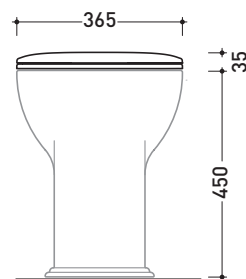

vista retro / back view

da/ from 100 a/ to 120 mm

sezione longitudinale / section

sezione longitudinale / section

dimensioni in mm

Le misure dimensionali riportate hanno una tolleranza del 2%

CERAMICA: finiture lucide

sezione longitudinale / section

vista retro / back view

dimensioni in mm

Le misure dimensionali riportate hanno una tolleranza del 2%

CERAMICA: finiture lucide

finiture opache

bianco

nero

## MACW05

Coprivaso SLIM avvolgente in termoindurente a discesa rallentata

Complementi: Vaso btw Madre goclean (MA117G)  
Vaso Link Madre Plus goclean (MA117RG)

|              |      |                 |
|--------------|------|-----------------|
| Dim. Imballo | Peso | Pz. Pallet n° - |
|--------------|------|-----------------|

CE

vista zenitale / zenital view

vista laterale / lateral view

vista frontale / frontal view

dimensioni in mm

CERAMICA: finiture lucide

bianco

nero