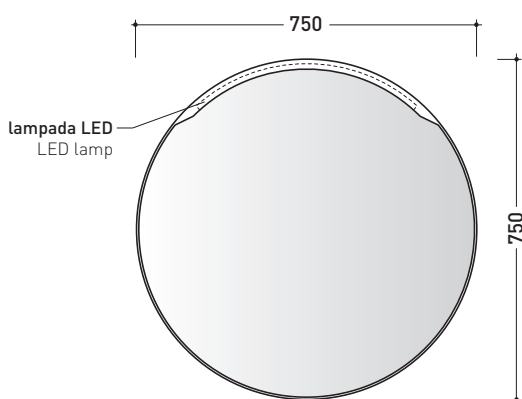

Le misure dimensionali riportate hanno una tolleranza del 2%

CERAMICA: finiture lucide

bianco

nero

finiture opache

latte

grafite

## MASPE75

Specchio diam. 75 cm con cornice in resina verniciata e luce LED

Dim. Imballo

Peso **9 kg**

Pz. Pallet n° -

CE

vista frontale / frontal view

vista laterale / lateral view

vista zenitale / zenital view

dimensioni in mm

RESINA: finiture opache

bianco

nero

CARATTERISTICHE ELETTRICHE

- tipo di lampada: LED
- classe: A
- grado di protezione: IP44
- potenza nominale: 26 W