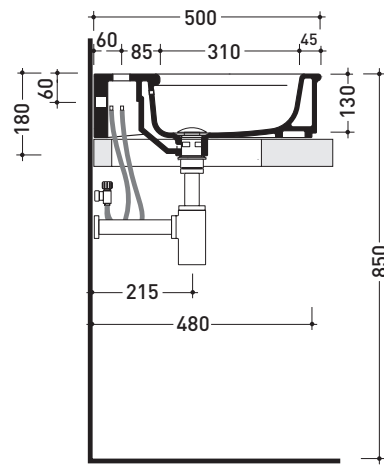

vista retro / back view

da/ from 100 a/ to 120 mm

sezione longitudinale / section

sezione longitudinale / section

dimensioni in mm

Le misure dimensionali riportate hanno una tolleranza del 2%

CERAMICA: finiture lucide

Dim. Imballo | Peso **24,8 kg** | Pz. Pallet n° 12

CE UNI EN 14688 - CL20 Dop-No14688

vista zenitale / zenital view

vista zenitale / zenital view

vista frontale / frontal view

sezione longitudinale / section

dimensioni in mm

Le misure dimensionali riportate hanno una tolleranza del 2%

CERAMICA: finiture lucide

finiture opache

## MASPE75

Specchio diam. 75 cm con cornice in resina verniciata e luce LED

Dim. Imballo

Peso **9 kg**

Pz. Pallet n° -

CE

vista frontale / frontal view

vista laterale / lateral view