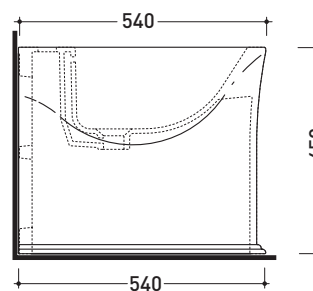

vista retro / back view

da/ from 100 a/ to 120 mm

sezione longitudinale / section

sezione longitudinale / section

dimensioni in mm

Le misure dimensionali riportate hanno una tolleranza del 2%

CERAMICA: finiture lucide

Dim. Imballo | Peso **28,5 kg** | Pz. Pallet n° **15**

CE UNI EN 14528 - CL20 Dop-No14528

**ATTENZIONE: fissaggio a pavimento tramite silicone**

vista zenitale / zenital view

vista laterale / lateral view

sezione longitudinale / section

vista retro / back view

dimensioni in mm

Le misure dimensionali riportate hanno una tolleranza del 2%

CERAMICA: finiture lucide

finiture opache

bianco

nero