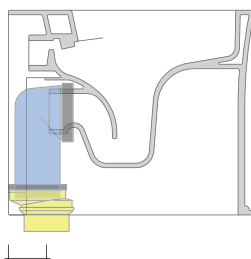

## KIT PER SCARICO PAVIMENTO / KIT SUITABLE FOR FLOOR TRAP

**LKR90** (SET: LKR90)

da/from 50 a/to 80 mm

**LK8010** (SET: LKR90+LKR20)

da/from 80 a/to 100 mm

**LK1012** (SET: LKR90+LKR40)

da/from 100 a/to 120 mm