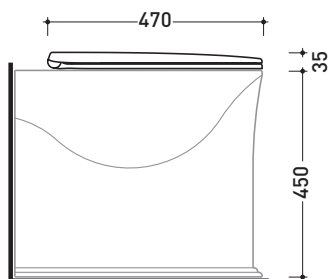

vista retro / back view

da/ from 100 a/ to 120 mm

sezione longitudinale / section

sezione longitudinale / section

dimensioni in mm

Le misure dimensionali riportate hanno una tolleranza del 2%

CERAMICA: finiture lucide

sezione longitudinale / section

vista retro / back view

dimensioni in mm

Le misure dimensionali riportate hanno una tolleranza del 2%

CERAMICA: finiture lucide

finiture opache

bianco

nero

CE

vista zenitale / zenital view

vista laterale / lateral view

vista frontale / frontal view

dimensioni in mm

CERAMICA: finiture lucide

bianco

nero