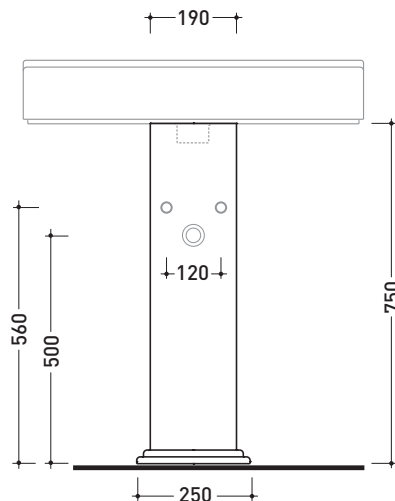

dimensioni in mm

Le misure dimensionali riportate hanno una tolleranza del 2%

CERAMICA: finiture lucide

bianco

nero

finiture opache

latte

grafite

Dim. Imballo  
lavabo

Peso **14,5 kg**

Pz. Pallet n° 20

CE

vista zenitale / zenital view

vista frontale / frontal view

vista laterale / lateral view

dimensioni in mm

## MASPE75

Specchio diam. 75 cm con cornice in resina verniciata e luce LED

Dim. Imballo

Peso **9 kg**

Pz. Pallet n° -

CE

vista frontale / frontal view

vista laterale / lateral view

vista zenitale / zenital view

dimensioni in mm

RESINA: finiture opache

bianco

nero

CARATTERISTICHE ELETTRICHE

- tipo di lampada: LED
- classe: A
- grado di protezione: IP44
- potenza nominale: 26 W