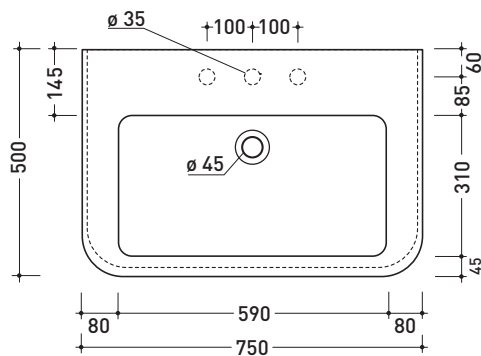

CE UNI EN 14688 - CL20 Dop-No14688

vista zenitale / zenital view