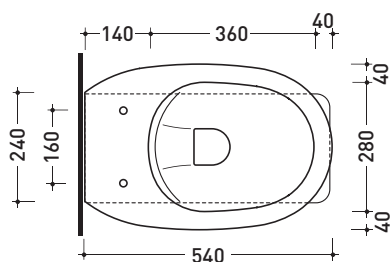

Dim. Imballo

Peso 30,5 kg

Pz. Pallet n° 15

CE UNI EN 997

Dop-No997

**ATTENZIONE: fissaggio a pavimento tramite silicone**

vista zenitale / zenital view

vista laterale / lateral view

vista retro / back view

da/ from 100 a/ to 120 mm

sezione longitudinale / section

sezione longitudinale / section

dimensioni in mm

Le misure dimensionali riportate hanno una tolleranza del 2%

CERAMICA: finiture lucide

sezione longitudinale / section

vista retro / back view

dimensioni in mm

Le misure dimensionali riportate hanno una tolleranza del 2%

CERAMICA: finiture lucide

finiture opache

bianco

nero