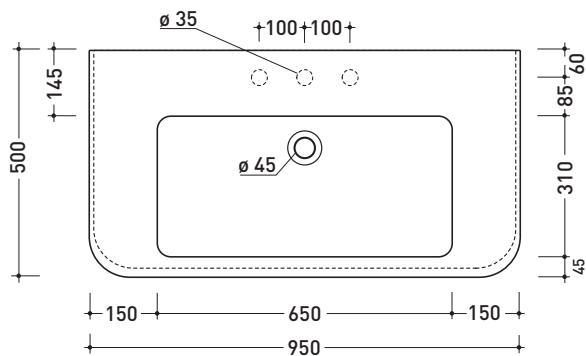

CE UNI EN 14688 - CL20 Dop-No14688

vista zenitale / zenital view