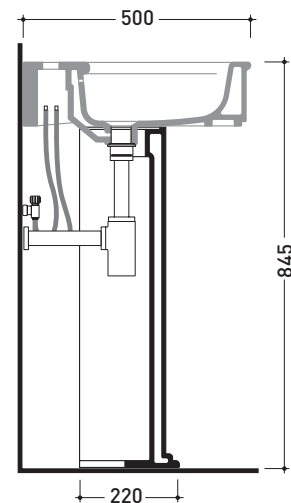

Dim. Imballo  
lavabo

Peso **14,5 kg**

Pz. Pallet n° 20

CE

vista zenitale / zenital view

vista frontale / frontal view

vista laterale / lateral view

dimensioni in mm

Le misure dimensionali riportate hanno una tolleranza del 2%

CERAMICA: finiture lucide

bianco

nero

finiture opache

latte

grafite

## MASPE75

Specchio diam. 75 cm con cornice in resina verniciata e luce LED

Dim. Imballo

Peso **9 kg**

Pz. Pallet n° -

CE

vista frontale / frontal view

vista laterale / lateral view

vista zenitale / zenital view

dimensioni in mm

RESINA: finiture opache

bianco

nero

CARATTERISTICHE ELETTRICHE

- tipo di lampada: LED
- classe: A
- grado di protezione: IP44
- potenza nominale: 26 W