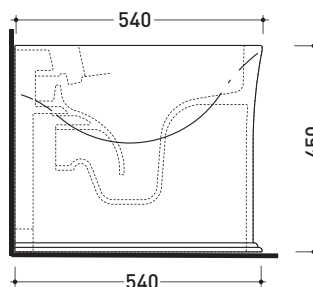

vista retro / back view

da/ from 100 a/ to 120 mm

sezione longitudinale / section

sezione longitudinale / section

dimensioni in mm

Le misure dimensionali riportate hanno una tolleranza del 2%

CERAMICA: finiture lucide

Dim. Imballo | Peso **30,5 kg** | Pz. Pallet n° **15**

CE UNI EN 997 Dop-No997

**ATTENZIONE:** fissaggio a pavimento tramite silicone

pag. 1/2

vista zenitale / zenital view

vista laterale / lateral view

vista retro / back view

connessioni di scarico  
da acquistare  
separatamente  
drainage connector  
to be purchased separately

da/from 50 a/to 430 mm  
sezione longitudinale / section

dimensioni in mm

Le misure dimensionali riportate hanno una tolleranza del 2%