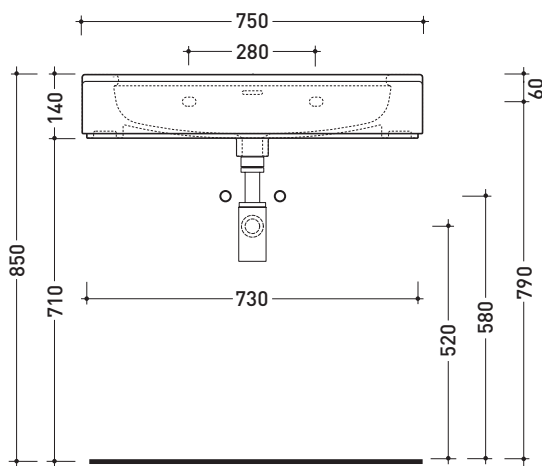

vista retro / back view

da/ from 100 a/ to 120 mm

sezione longitudinale / section

sezione longitudinale / section

dimensioni in mm

Le misure dimensionali riportate hanno una tolleranza del 2%

CERAMICA: finiture lucide

Dim. Imballo | Peso **24,8 kg** | Pz. Pallet n° 12

CE UNI EN 14688 - CL20 Dop-No14688

vista zenitale / zenital view

vista zenitale / zenital view

vista frontale / frontal view

sezione longitudinale / section

dimensioni in mm

Le misure dimensionali riportate hanno una tolleranza del 2%

CERAMICA: finiture lucide

finiture opache

## MASPE75

Specchio diam. 75 cm con cornice in resina verniciata e luce LED

Dim. Imballo

Peso **9 kg**

Pz. Pallet n° -

CE

vista frontale / frontal view

vista laterale / lateral view