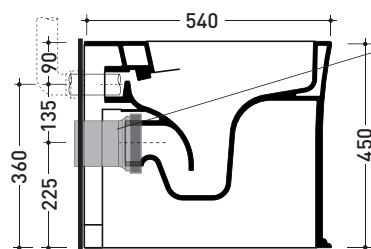

vista retro / back view

da/ from 100 a/ to 120 mm

sezione longitudinale / section

sezione longitudinale / section

dimensioni in mm

Le misure dimensionali riportate hanno una tolleranza del 2%

CERAMICA: finiture lucide

Dim. Imballo | Peso **30,5 kg** | Pz. Pallet n° **15**

CE UNI EN 997 Dop-No997

**ATTENZIONE:** fissaggio a pavimento tramite silicone

pag. 1/2

vista zenitale / zenital view

vista laterale / lateral view

vista retro / back view

**SCARICO A PARETE**  
PREDISPOSTO PER WC SOSPESO  
WALL DISCHARGE ARRANGEMENT  
FOR WALL-HUNG WC

sezione longitudinale / section

**SCARICO A PAVIMENTO**  
PREDISPOSTO DA 5 A 43 CM  
ARRANGEMENT DISCHARGE  
TO FLOOR FROM 5 TO 43 CM

connessioni di scarico  
da acquistare  
separatamente  
drainage connector  
to be purchased separately

da/from 50 a/to 430 mm  
sezione longitudinale / section

dimensioni in mm

Le misure dimensionali riportate hanno una tolleranza del 2%