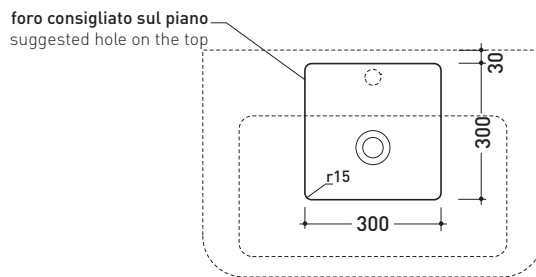

MA75L

Lavabo cm 75 sospeso - appoggio - su colonna

• CON TROPPOPIENO • PREDISPOSTO TRE FORI RUBINETTO

Complementi: Specchio MADRE (MASPE75)
Rubinetti lavabo linea EVERGREEN - X1
Accessori linea EVERGREEN

Accessori tecnici: Sifone cromo (SIFL/CR) - Sifone oro (SIFDR)
Piletta Stop & Go (PLSG)
Piletta Stop & Go in ceramica (PLCE)
Set 2 pezzi rubinetto filtro cromo (RF026)
Kit fissaggio parete (9002)

Dim. Imballo | Peso **24,8 kg** | Pz. Pallet n° 12

CE UNI EN 14688 - CL20 Dop-No14688

dimensioni in mm

Le misure dimensionali riportate hanno una tolleranza del 2%

CERAMICA: finiture lucide

finiture opache