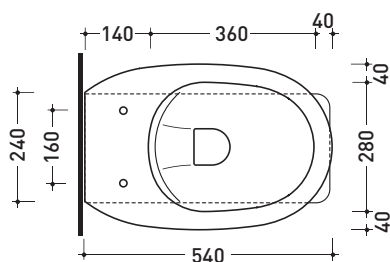

Dim. Imballo

Peso 30,5 kg

Pz. Pallet n° 15

CE UNI EN 997

Dop-No997

**ATTENZIONE: fissaggio a pavimento tramite silicone**

vista zenitale / zenital view

vista laterale / lateral view

vista retro / back view

da/ from 100 a/ to 120 mm

sezione longitudinale / section

sezione longitudinale / section

dimensioni in mm

Le misure dimensionali riportate hanno una tolleranza del 2%

CERAMICA: finiture lucide

Dim. Imballo | Peso **30,5 kg** | Pz. Pallet n° **15**

CE UNI EN 997 Dop-No997

**ATTENZIONE:** fissaggio a pavimento tramite silicone

pag. 1/2

vista zenitale / zenital view

vista laterale / lateral view

vista retro / back view

connessioni di scarico  
da acquistare  
separatamente  
drainage connector  
to be purchased separately

da/from 50 a/to 430 mm  
sezione longitudinale / section

dimensioni in mm

Le misure dimensionali riportate hanno una tolleranza del 2%