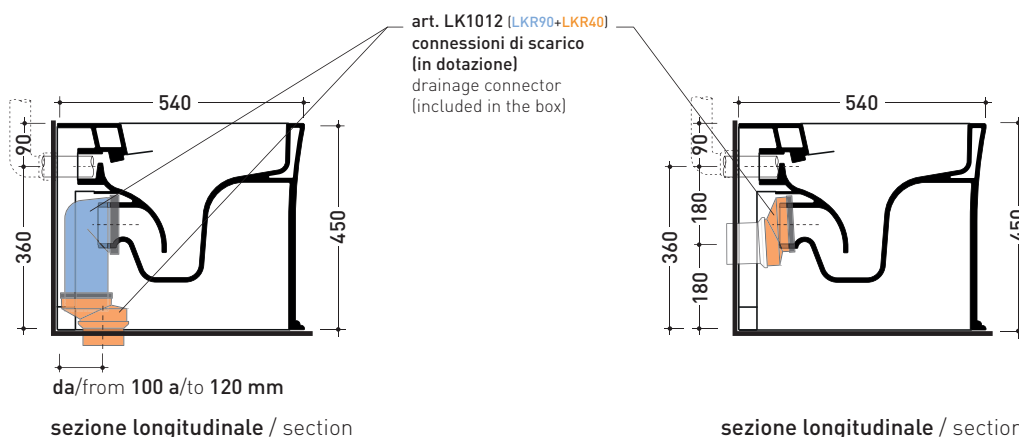

## MA117G

Vaso back to wall con sistema goclean® scarico S/P  
(completo di connessioni di scarico art. LK1012)

Complementi: Coprivaso SLIM in termoindurente a discesa rallentata (MACW05)  
Accessori linea EVERGREEN

Dim. Imballo

Peso 30,5 kg

Pz. Pallet n° 15

CE UNI EN 997

Dop-No997

**ATTENZIONE: fissaggio a pavimento tramite silicone**

vista zenitale / zenital view

vista laterale / lateral view

vista retro / back view

da/ from 100 a/ to 120 mm

sezione longitudinale / section

sezione longitudinale / section

dimensioni in mm

Le misure dimensionali riportate hanno una tolleranza del 2%

CERAMICA: finiture lucide