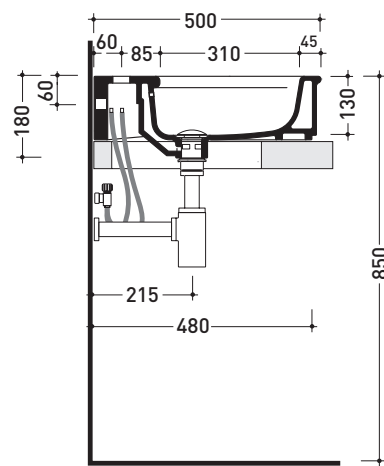

dimensioni in mm

Le misure dimensionali riportate hanno una tolleranza del 2%

CERAMICA: finiture lucide

finiture opache

Dim. Imballo | Peso **29,5 kg** | Pz. Pallet n° 10

CE UNI EN 14688 - CL20 Dop-No14688

vista zenitale / zenital view

vista zenitale / zenital view

vista frontale / frontal view

sezione longitudinale / section

dimensioni in mm

Le misure dimensionali riportate hanno una tolleranza del 2%

CERAMICA: finiture lucide

bianco

nero

finiture opache

latte

grafite

## MASPE75

Specchio diam. 75 cm con cornice in resina verniciata e luce LED

Dim. Imballo

Peso **9 kg**

Pz. Pallet n° -

CE

vista frontale / frontal view

vista laterale / lateral view