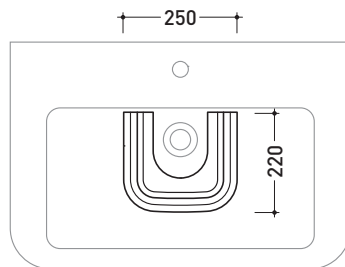

vista retro / back view

da/ from 100 a/ to 120 mm

sezione longitudinale / section

sezione longitudinale / section

dimensioni in mm

Le misure dimensionali riportate hanno una tolleranza del 2%

CERAMICA: finiture lucide

dimensioni in mm

Le misure dimensionali riportate hanno una tolleranza del 2%

CERAMICA: finiture lucide

bianco

nero

finiture opache

latte

grafite

Dim. Imballo  
lavabo

Peso **14,5 kg**

Pz. Pallet n° 20

CE

vista zenitale / zenital view

vista frontale / frontal view

vista laterale / lateral view

dimensioni in mm

## MASPE75

Specchio diam. 75 cm con cornice in resina verniciata e luce LED

Dim. Imballo

Peso **9 kg**

Pz. Pallet n° -

CE

vista frontale / frontal view

vista laterale / lateral view