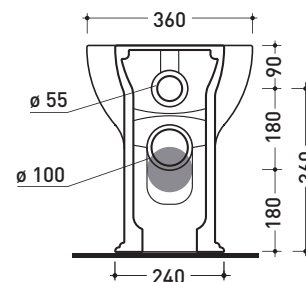

Dim. Imballo

Peso 30,5 kg

Pz. Pallet n° 15

CE UNI EN 997

Dop-No997

**ATTENZIONE: fissaggio a pavimento tramite silicone**

vista zenitale / zenital view

vista laterale / lateral view

vista retro / back view

da/ from 100 a/ to 120 mm

sezione longitudinale / section

sezione longitudinale / section

dimensioni in mm

Le misure dimensionali riportate hanno una tolleranza del 2%

CERAMICA: finiture lucide