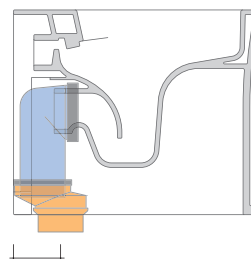

## KIT PER SCARICO PAVIMENTO / KIT SUITABLE FOR FLOOR TRAP

**LKR90** (SET: LKR90)

da/from 50 a/to 80 mm

**LK8010** (SET: LKR90+LKR20)

da/from 80 a/to 100 mm

**LK1012** (SET: LKR90+LKR40)

da/from 100 a/to 120 mm

**LK2022** (SET: LKRS+LKR40)

da/from 200 a/to 220 mm

**LK2233** (SET: LKR90+LKR33)

da/from 220 a/to 430\* mm

**ATTENZIONE / WARNING: LE CONNESSIONI DI SCARICO NON SONO INCLUSE / THE DRAINAGE CONNECTORS ARE NOT INCLUDED**