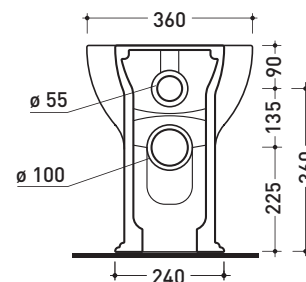

vista retro / back view

da/ from 100 a/ to 120 mm

sezione longitudinale / section

sezione longitudinale / section

dimensioni in mm

Le misure dimensionali riportate hanno una tolleranza del 2%

CERAMICA: finiture lucide

Dim. Imballo | Peso **30,5 kg** | Pz. Pallet n° **15**

CE UNI EN 997 Dop-No997

**ATTENZIONE:** fissaggio a pavimento tramite silicone

pag. 1/2

vista zenitale / zenital view

vista laterale / lateral view

vista retro / back view

connessioni di scarico  
da acquistare  
separatamente  
drainage connector  
to be purchased separately

da/from 50 a/to 430 mm  
sezione longitudinale / section

dimensioni in mm

Le misure dimensionali riportate hanno una tolleranza del 2%