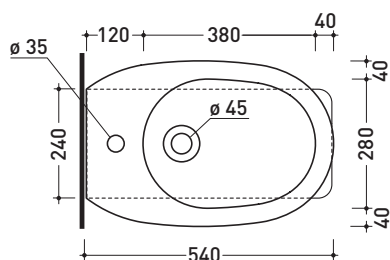

vista retro / back view

da/ from 100 a/ to 120 mm

sezione longitudinale / section

sezione longitudinale / section

dimensioni in mm

Le misure dimensionali riportate hanno una tolleranza del 2%

CERAMICA: finiture lucide

Dim. Imballo | Peso **28,5 kg** | Pz. Pallet n° **15**

CE UNI EN 14528 - CL20 Dop-No14528

**ATTENZIONE: fissaggio a pavimento tramite silicone**

vista zenitale / zenital view

vista laterale / lateral view

sezione longitudinale / section

vista retro / back view

dimensioni in mm

Le misure dimensionali riportate hanno una tolleranza del 2%

CERAMICA: finiture lucide

finiture opache

bianco

nero