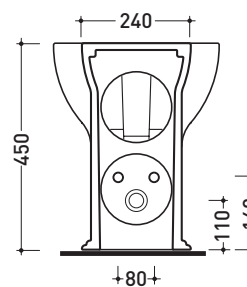

vista retro / back view

da/ from 100 a/ to 120 mm

sezione longitudinale / section

sezione longitudinale / section

dimensioni in mm

Le misure dimensionali riportate hanno una tolleranza del 2%

CERAMICA: finiture lucide

Dim. Imballo | Peso **28,5 kg** | Pz. Pallet n° **15**

CE UNI EN 14528 - CL20 Dop-No14528

**ATTENZIONE: fissaggio a pavimento tramite silicone**

vista zenitale / zenital view

vista laterale / lateral view

sezione longitudinale / section

vista retro / back view

dimensioni in mm

Le misure dimensionali riportate hanno una tolleranza del 2%

CERAMICA: finiture lucide

finiture opache

bianco

nero