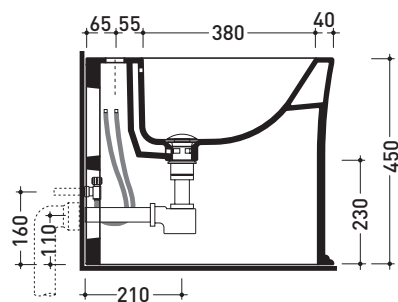

Dim. Imballo | Peso **28,5 kg** | Pz. Pallet n° **15**

CE UNI EN 14528 - CL20 Dop-No14528

**ATTENZIONE: fissaggio a pavimento tramite silicone**

vista zenitale / zenital view

vista laterale / lateral view

sezione longitudinale / section

vista retro / back view

dimensioni in mm

Le misure dimensionali riportate hanno una tolleranza del 2%

CERAMICA: finiture lucide

finiture opache

bianco

nero