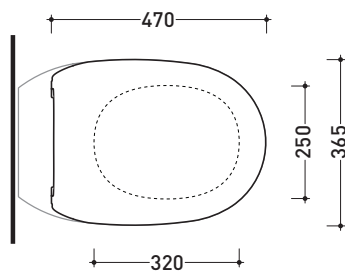

vista retro / back view

da/ from 100 a/ to 120 mm

sezione longitudinale / section

sezione longitudinale / section

dimensioni in mm

Le misure dimensionali riportate hanno una tolleranza del 2%

CERAMICA: finiture lucide

sezione longitudinale / section

vista retro / back view

dimensioni in mm

Le misure dimensionali riportate hanno una tolleranza del 2%

CERAMICA: finiture lucide

finiture opache

bianco

nero

CE

vista zenitale / zenital view

vista laterale / lateral view

vista frontale / frontal view

dimensioni in mm

CERAMICA: finiture lucide

bianco

nero