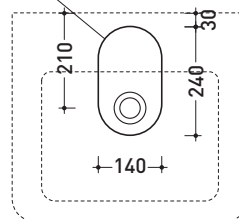

Accessori tecnici: **Sifone cromo (SIFL/CR) - Sifone telescopico cromo (SIFL066)**
Piletta Stop & Go (PLSG)
Piletta Stop & Go in ceramica (PLCE)
Set 2 pezzi rubinetto filtro cromo (RF026)

Dim. Imballo 53,5 x 20 x 48 cm | Peso 15 kg | Pz. Pallet n° 18

UNI EN 14688 - CL20 Dop-No14688

COLORATO FINO AD ESAURIMENTO SCORTE

vista zenitale / zenital view

vista frontale / frontal view

foro consigliato sul piano
suggested hole on the top

vista zenitale / zenital view

sezione longitudinale / section

dimensioni in mm

CERAMICA: finiture lucide

bianco nero

finiture opache

latte grafite grigio lava

Le misure dimensionali riportate hanno una tolleranza del 2%

PER I COLORI CONTRASSEGNA TI VERIFICARE DISPONIBILITÀ