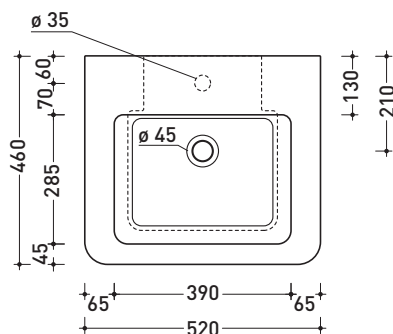

## VL52L Volo 52

Lavabo cm 52 da appoggio - sospeso

• CON TROPPOPIENO • PREDISPOSTO MONOFORO

Complementi: **Struttura in metallo Volo (VL52M)**  
**Arredi BOX - prof. 50**  
**Rubinetti lavabo linea: ONE - NOKÉ - SI - FOLD - X1**  
**Accessori linea: TWO - HOOP - NOKÉ - FOLD**

Dim. Imballo **53,5 x 20 x 48 cm** | Peso **15 kg** | Pz. Pallet n° **18**

CE UNI EN 14688 - CL20 Dop-No14688

vista zenitale / zenital view

vista frontale / frontal view

foro consigliato sul piano  
suggested hole on the top

vista zenitale / zenital view

sezione longitudinale / section

dimensioni in mm

Le misure dimensionali riportate hanno una tolleranza del 2%

CERAMICA: finiture lucide

finiture opache

bianco

nero