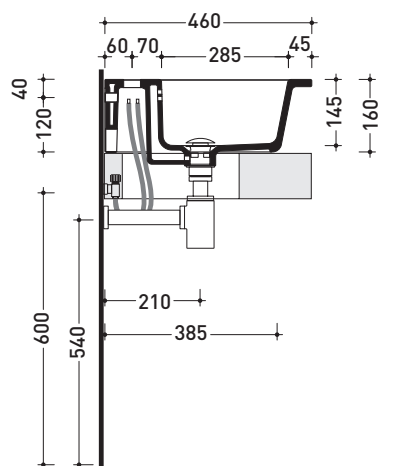

## VL52L Volo 52

Lavabo cm 52 da appoggio - sospeso

• CON TROPPOPIENO • PREDISPOSTO MONOFORO

Complementi: **Struttura in metallo Volo (VL52M)**  
**Arredi BOX - prof. 50**  
**Rubinetti lavabo linea: ONE - NOKÉ - SI - FOLD - X1**  
**Accessori linea: TWO - HOOP - NOKÉ - FOLD**

Dim. Imballo **53,5 x 20 x 48 cm** | Peso **15 kg** | Pz. Pallet n° **18**

CE UNI EN 14688 - CL20 Dop-No14688

vista zenitale / zenital view

vista frontale / frontal view

foro consigliato sul piano  
suggested hole on the top

vista zenitale / zenital view

sezione longitudinale / section

dimensioni in mm

Le misure dimensionali riportate hanno una tolleranza del 2%

CERAMICA: finiture lucide

finiture opache

bianco

nero