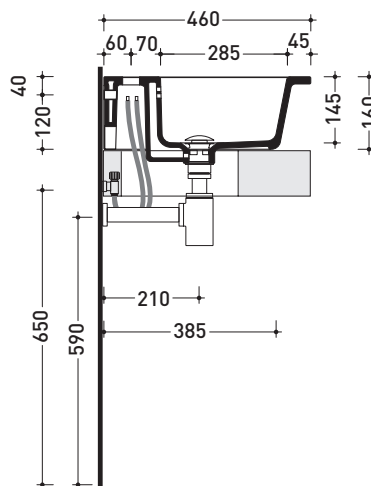

VL52L Volo 52

Lavabo cm 52 da appoggio - sospeso

• CON TROPPOPIENO • PREDISPOSTO MONOFORO

Complementi: **Struttura in metallo Volo (VL52M)**
Arredi BOX - prof. 50
Rubinetti lavabo linea: ONE - NOKÉ - SI - FOLD - X1
Accessori linea: TWO - HOOP - NOKÉ - FOLD

Accessori tecnici: **Sifone cromo (SIFL/CR) - Sifone telescopico cromo (SIFL066)**
Piletta Stop & Go (PLSG)
Piletta Stop & Go in ceramica (PLCE)
Set 2 pezzi rubinetto filtro cromo (RF026)

Dim. Imballo 53,5 x 20 x 48 cm | Peso 15 kg | Pz. Pallet n° 18

UNI EN 14688 - CL20 Dop-No14688

COLORATO FINO AD ESAURIMENTO SCORTE

vista zenitale / zenital view

vista frontale / frontal view

foro consigliato sul piano
suggested hole on the top

vista zenitale / zenital view

sezione longitudinale / section

dimensioni in mm

CERAMICA: finiture lucide

bianco nero

finiture opache

latte grafite grigio lava

Le misure dimensionali riportate hanno una tolleranza del 2%

PER I COLORI CONTRASSEGNA TI VERIFICARE DISPONIBILITÀ