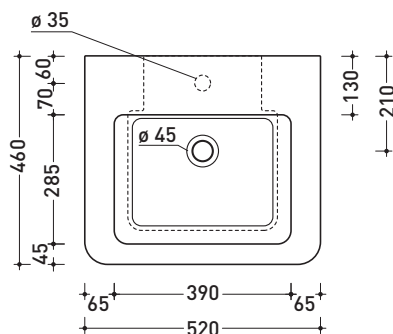

VL52L Volo 52

Lavabo cm 52 da appoggio - sospeso

• CON TROPPOPIENO • PREDISPOSTO MONOFORO

Complementi: **Struttura in metallo Volo (VL52M)**
Arredi BOX - prof. 50
Rubinetti lavabo linea: ONE - NOKÉ - SI - FOLD - X1
Accessori linea: TWO - HOOP - NOKÉ - FOLD

Accessori tecnici: **Sifone cromo (SIFL/CR) - Sifone telescopico cromo (SIFL066)**
Piletta Stop & Go (PLSG)
Piletta Stop & Go in ceramica (PLCE)
Set 2 pezzi rubinetto filtro cromo (RF026)

Dim. Imballo 53,5 x 20 x 48 cm | Peso 15 kg | Pz. Pallet n° 18

UNI EN 14688 - CL20 Dop-No14688

COLORATO FINO AD ESAURIMENTO SCORTE

vista zenitale / zenital view

vista frontale / frontal view

foro consigliato sul piano
suggested hole on the top

vista zenitale / zenital view

sezione longitudinale / section

dimensioni in mm

CERAMICA: finiture lucide

bianco nero

finiture opache

latte grafite grigio lava

Le misure dimensionali riportate hanno una tolleranza del 2%

PER I COLORI CONTRASSEGNA TI VERIFICARE DISPONIBILITÀ