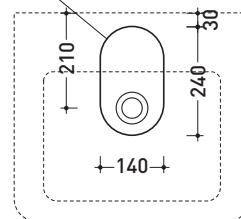

Dim. Imballo **53,5 x 20 x 48 cm** | Peso **15 kg** | Pz. Pallet n° **18**

CE UNI EN 14688 - CL20 Dop-No14688

vista zenitale / zenital view

vista frontale / frontal view

foro consigliato sul piano  
suggested hole on the top

vista zenitale / zenital view

sezione longitudinale / section

dimensioni in mm

Le misure dimensionali riportate hanno una tolleranza del 2%

CERAMICA: finiture lucide

finiture opache

bianco

nero