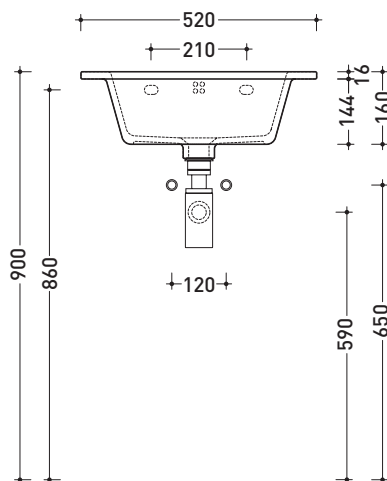

VL52L Volo 52

Lavabo cm 52 da appoggio - sospeso

• CON TROPPOPIENO • PREDISPOSTO MONOFORO

Complementi: **Struttura in metallo Volo (VL52M)**
Arredi BOX - prof. 50
Rubinetti lavabo linea: ONE - NOKÉ - SI - FOLD - X1
Accessori linea: TWO - HOOP - NOKÉ - FOLD

Accessori tecnici: **Sifone cromo (SIFL/CR) - Sifone telescopico cromo (SIFL066)**
Piletta Stop & Go (PLSG)
Piletta Stop & Go in ceramica (PLCE)
Set 2 pezzi rubinetto filtro cromo (RF026)

Dim. Imballo 53,5 x 20 x 48 cm | Peso 15 kg | Pz. Pallet n° 18

UNI EN 14688 - CL20 Dop-No14688

COLORATO FINO AD ESAURIMENTO SCORTE

vista zenitale / zenital view

vista frontale / frontal view

foro consigliato sul piano
suggested hole on the top

vista zenitale / zenital view

sezione longitudinale / section

dimensioni in mm

CERAMICA: finiture lucide

bianco nero

finiture opache

latte grafite grigio lava

Le misure dimensionali riportate hanno una tolleranza del 2%

PER I COLORI CONTRASSEGNA TI VERIFICARE DISPONIBILITÀ