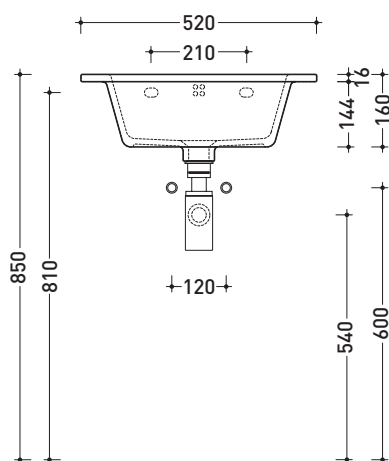

## VL52L Volo 52

Lavabo cm 52 da appoggio - sospeso

• CON TROPPOPIENO • PREDISPOSTO MONOFORO

Complementi: **Struttura in metallo Volo (VL52M)**  
**Arredi BOX - prof. 50**  
**Rubinetti lavabo linea: ONE - NOKÉ - SI - FOLD - X1**  
**Accessori linea: TWO - HOOP - NOKÉ - FOLD**

Dim. Imballo **53,5 x 20 x 48 cm** | Peso **15 kg** | Pz. Pallet n° **18**

CE UNI EN 14688 - CL20 Dop-No14688

vista zenitale / zenital view

vista frontale / frontal view

foro consigliato sul piano  
suggested hole on the top

vista zenitale / zenital view

sezione longitudinale / section

dimensioni in mm

Le misure dimensionali riportate hanno una tolleranza del 2%

CERAMICA: finiture lucide

finiture opache

bianco

nero