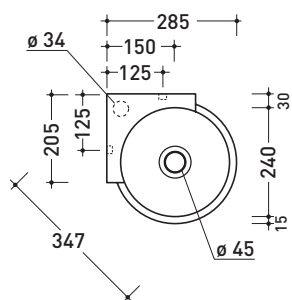

design LUDOVICA+ROBERTO PALOMBA

1997

5060 Mini Twin 30

Lavabo cm 27 sospeso ad angolo

• SENZA TROPPOPIENO • PREDISPOSTO MONOFORO RUBINETTO DX

Complementi: Accessori linea TWO - HOOP - NOKÉ - FOLD

Accessori tecnici: Sifone cromo (SIFL/CR) - Sifone telescopico cromo (SIFL066)
Piletta Stop&Go (PLSG)
Piletta Stop&Go in ceramica (PLCE)
Set 2 pezzi rubinetto filtro cromo (RF026)

Dim. Imballo 25 x 15 x 33,5 cm | Peso 5,3 kg | Pz. Pallet n° 54

UNI EN 14688 - CL00 Dop-No14688

vista zenitale / zenital view

vista frontale / frontal view

sezione longitudinale / section

dimensioni in mm

Le misure dimensionali riportate hanno una tolleranza del 2%