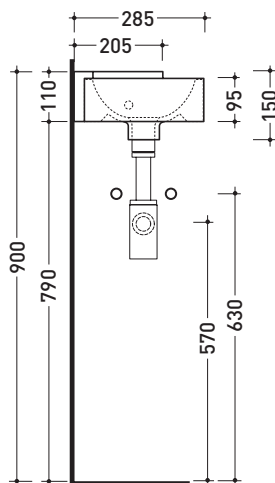

## 5060 Mini Twin 30

Lavabo cm 27 sospeso ad angolo

• SENZA TROPPOPIENO • PREDISPOSTO MONOFORO RUBINETTO DX

Complementi: Accessori linea TWO - HOOP - NOKÈ - FOLD

Accessori tecnici: Sifone cromo (SIFL/CR) - Sifone telescopico cromo (SIFL066)  
 Piletta Stop&Go (PLSG)  
 Piletta Stop&Go in ceramica (PLCE)  
 Piletta con troppopieno integrato in ceramica (PLTPCE)  
 Piletta con troppopieno integrato CROMO (PLTPCR)  
 Set 2 pezzi rubinetto filtro cromo (RF026)

COLORATO FINO AD ESAURIMENTO SCORTE

Dim. Imballo 25 x 15 x 33,5 cm | Peso 5,3 kg | Pz. Pallet n° 54

UNI EN 14688 - CL00 Dop-No14688

vista zenitale / zenital view

vista frontale / frontal view

sezione longitudinale / section

dimensioni in mm

Le misure dimensionali riportate hanno una tolleranza del 2%

CERAMICA: finiture lucide

finiture opache

PER I COLORI CONTRASSEGNA TI VERIFICARE DISPONIBILITÀ

bianco nero

latte carbone grigio lava argilla