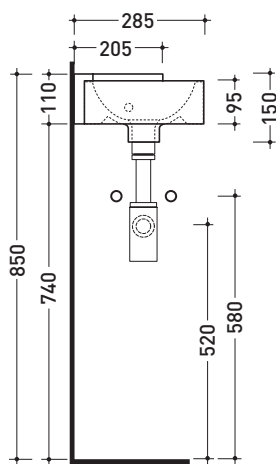

design LUDOVICA+ROBERTO PALOMBA

1997

5060 Mini Twin 30

Lavabo cm 27 sospeso ad angolo

• SENZA TROPPOPIENO • PREDISPOSTO MONOFORO RUBINETTO DX

Complementi: Accessori linea TWO - HOOP - NOKÉ - FOLD

Accessori tecnici: Sifone cromo (SIFL/CR) - Sifone telescopico cromo (SIFL066)
Piletta Stop&Go (PLSG)
Piletta Stop&Go in ceramica (PLCE)
Set 2 pezzi rubinetto filtro cromo (RF026)

Dim. Imballo 25 x 15 x 33,5 cm | Peso 5,3 kg | Pz. Pallet n° 54

UNI EN 14688 - CL00 Dop-No14688

vista zenitale / zenital view

vista frontale / frontal view

sezione longitudinale / section

dimensioni in mm

Le misure dimensionali riportate hanno una tolleranza del 2%