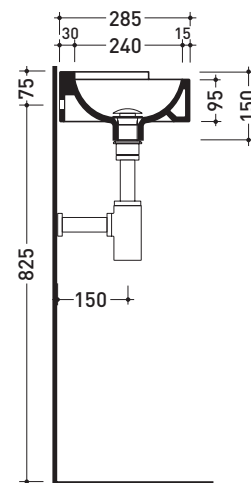

## 5060 Mini Twin 30

Lavabo cm 27 sospeso ad angolo

• SENZA TROPPOPIENO • PREDISPOSTO MONOFORO RUBINETTO DX

Complementi: Accessori linea TWO - HOOP - NOKÈ - FOLD

Accessori tecnici: Sifone cromo (SIFL/CR) - Sifone telescopico cromo (SIFL066)  
 Piletta Stop&Go (PLSG)  
 Piletta Stop&Go in ceramica (PLCE)  
 Piletta con troppopieno integrato in ceramica (PLTPCE)  
 Piletta con troppopieno integrato CROMO (PLTPCR)  
 Set 2 pezzi rubinetto filtro cromo (RF026)

COLORATO FINO AD ESAURIMENTO SCORTE

Dim. Imballo 25 x 15 x 33,5 cm | Peso 5,3 kg | Pz. Pallet n° 54

UNI EN 14688 - CL00 Dop-No14688

vista zenitale / zenital view

vista frontale / frontal view

sezione longitudinale / section

dimensioni in mm

Le misure dimensionali riportate hanno una tolleranza del 2%

CERAMICA: finiture lucide

finiture opache

PER I COLORI CONTRASSEGNA TI VERIFICARE DISPONIBILITÀ

bianco nero

latte carbone grigio lava argilla