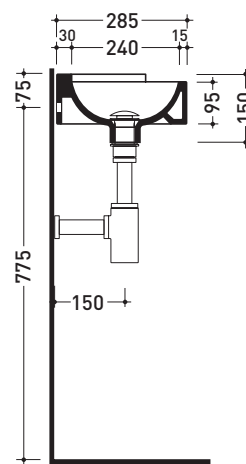

design LUDOVICA+ROBERTO PALOMBA

1997

5060 Mini Twin 30

Lavabo cm 27 sospeso ad angolo

• SENZA TROPPOPIENO • PREDISPOSTO MONOFORO RUBINETTO DX

Complementi: Accessori linea TWO - HOOP - NOKÉ - FOLD

Accessori tecnici: Sifone cromo (SIFL/CR) - Sifone telescopico cromo (SIFL066)
Piletta Stop&Go (PLSG)
Piletta Stop&Go in ceramica (PLCE)
Set 2 pezzi rubinetto filtro cromo (RF026)

Dim. Imballo 25 x 15 x 33,5 cm | Peso 5,3 kg | Pz. Pallet n° 54

UNI EN 14688 - CL00 Dop-No14688

vista zenitale / zenital view

vista frontale / frontal view

sezione longitudinale / section

dimensioni in mm

Le misure dimensionali riportate hanno una tolleranza del 2%