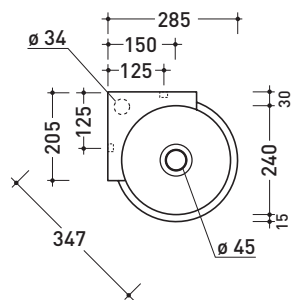

## 5060 Mini Twin 30

Lavabo cm 27 sospeso ad angolo

• SENZA TROPPOPIENO • PREDISPOSTO MONOFORO RUBINETTO DX

Complementi: Accessori linea TWO - HOOP - NOKÈ - FOLD

Accessori tecnici: Sifone cromo (SIFL/CR) - Sifone telescopico cromo (SIFL066)  
 Piletta Stop&Go (PLSG)  
 Piletta Stop&Go in ceramica (PLCE)  
 Piletta con troppopieno integrato in ceramica (PLTPCE)  
 Piletta con troppopieno integrato CROMO (PLTPCR)  
 Set 2 pezzi rubinetto filtro cromo (RF026)

COLORATO FINO AD ESAURIMENTO SCORTE

Dim. Imballo 25 x 15 x 33,5 cm | Peso 5,3 kg | Pz. Pallet n° 54

UNI EN 14688 - CL00 Dop-No14688

vista zenitale / zenital view

vista frontale / frontal view

sezione longitudinale / section

dimensioni in mm

Le misure dimensionali riportate hanno una tolleranza del 2%

CERAMICA: finiture lucide

finiture opache

PER I COLORI CONTRASSEGNA TI VERIFICARE DISPONIBILITÀ

bianco nero

latte carbone grigio lava argilla