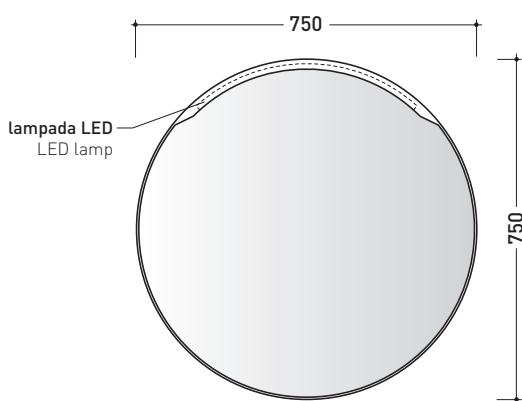

## MASPE75

Specchio diam. 75 cm con cornice in resina verniciata e luce LED

Complementi: **Mobili** BOX  
**Mensole** FORTY6  
**Strutture** FILO

Dim. Imballo

Peso **9 kg**

Pz. Pallet n° -

vista frontale / frontal view

vista laterale / lateral view

vista zenitale / zenital view

dimensioni in mm

RESINA: finiture opache

bianco

nero

CARATTERISTICHE ELETTRICHE

- tipo di lampada: LED
- classe: A
- grado di protezione: IP44
- potenza nominale: 26 W