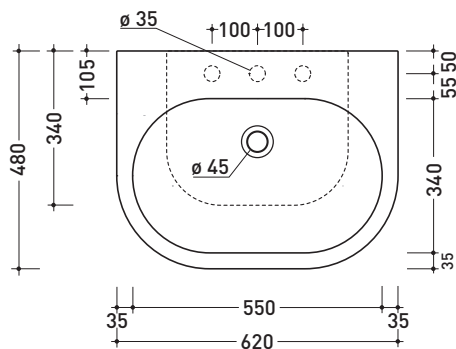

## PS62L Pass 62

Lavabo cm 62 da appoggio - sospeso

• CON TROPPOPIENO • PREDISPOSTO TRE FORI RUBINETTO

Complementi: Mensola Forty6 (F6PS62)  
Arredi BOX - prof. 50  
Rubinetti lavabo linea ONE - NOKÉ - SI - FOLD - X1  
Accessori linea TWO - HOOP - NOKÉ - FOLD

Dim. Imballo

Peso 19 kg

Pz. Pallet n° 20

CE UNI EN 14688 - CL20 Dop-No14688

foro consigliato sul piano  
suggested hole on the top

vista zenitale / zenital view

vista frontale / frontal view

vista zenitale / zenital view

sezione longitudinale / section

dimensioni in mm

Le misure dimensionali riportate hanno una tolleranza del 2%

CERAMICA: finiture lucide

bianco