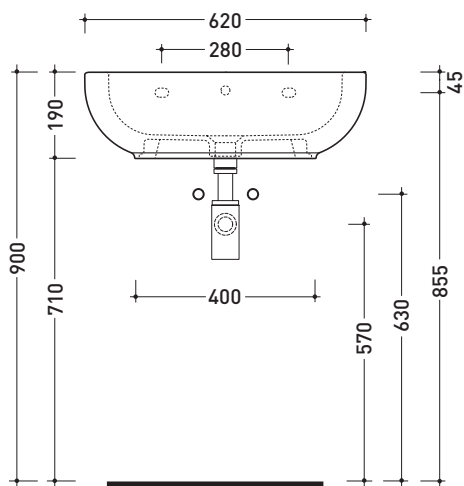

Dim. Imballo

Peso 19 kg

Pz. Pallet n° 20

CE UNI EN 14688 - CL20 Dop-No14688

foro consigliato sul piano  
suggested hole on the top

vista zenitale / zenital view

vista frontale / frontal view

vista zenitale / zenital view

sezione longitudinale / section

dimensioni in mm

Le misure dimensionali riportate hanno una tolleranza del 2%

CERAMICA: finiture lucide

bianco