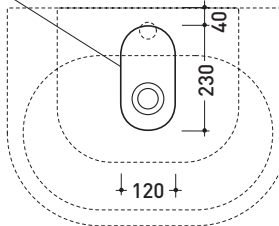

Dim. Imballo

Peso 19 kg

Pz. Pallet n° 20

CE UNI EN 14688 - CL20 Dop-No14688

foro consigliato sul piano  
suggested hole on the top

vista zenitale / zenital view

vista frontale / frontal view

vista zenitale / zenital view

sezione longitudinale / section

dimensioni in mm

Le misure dimensionali riportate hanno una tolleranza del 2%

CERAMICA: finiture lucide

bianco