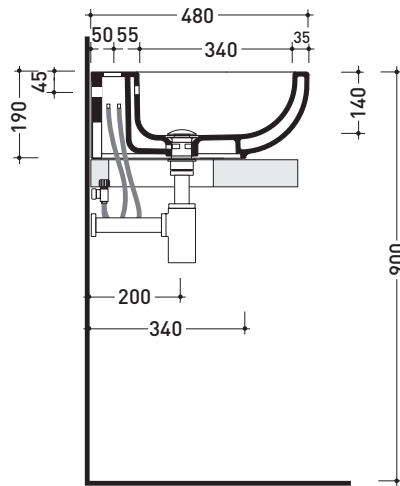

## PS62L Pass 62

Lavabo cm 62 da appoggio - sospeso

• CON TROPPOPIENO • PREDISPOSTO TRE FORI RUBINETTO

Complementi: Mensola Forty6 (F6PS62)  
Arredi BOX - prof. 50  
Rubinetti lavabo linea ONE - NOKÉ - SI - FOLD - X1  
Accessori linea TWO - HOOP - NOKÉ - FOLD

Dim. Imballo

Peso 19 kg

Pz. Pallet n° 20

CE UNI EN 14688 - CL20 Dop-No14688

foro consigliato sul piano  
suggested hole on the top

vista zenitale / zenital view

vista frontale / frontal view

vista zenitale / zenital view

sezione longitudinale / section

dimensioni in mm

Le misure dimensionali riportate hanno una tolleranza del 2%

CERAMICA: finiture lucide

bianco