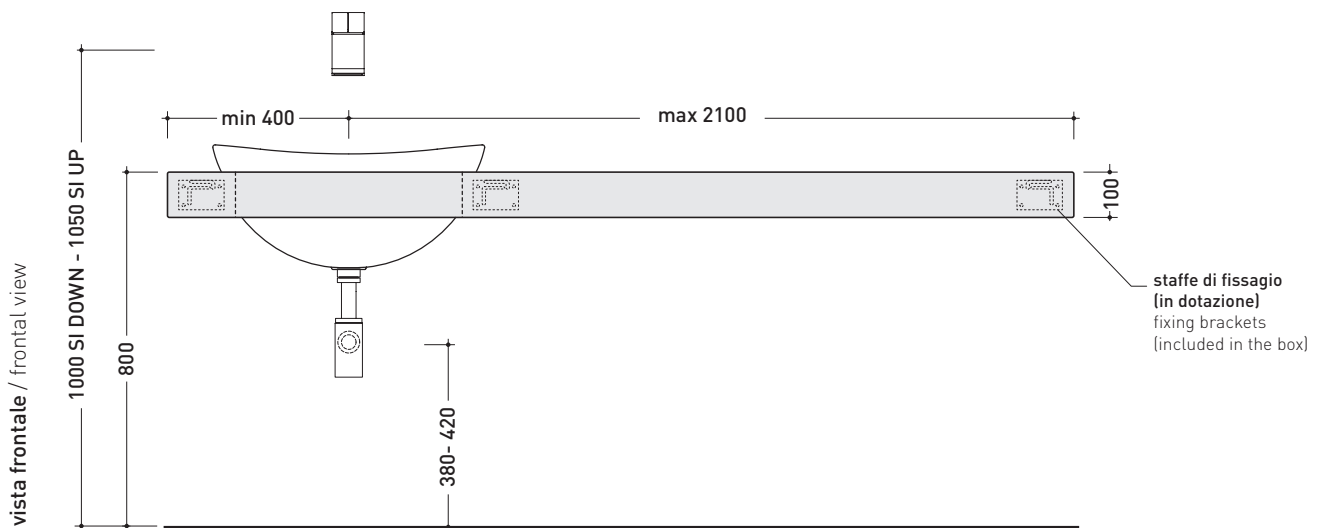

design **ALEXANDER DURINGER** e **STEFANO ROSINI** 2004

**IO60M4**

Mensola in Pietraluce da cm 80 a 250 x 55 x h 10 per lavabo IO60  
(staffe di fissaggio incluse)

- Complementi:
- Lavabo IO60 incasso (IO4260)
  - Specchi e Lampade Make-Up
  - Specchi App
  - Specchio Hot/Cold (SPHC)
  - Specchio Left/Right (SPLR)
  - Specchi Line (BASC20 - BASC30 - BASC40)

Su questo prodotto Flaminia non pratica fori rubinetteria

dimensioni in mm

**PIETRALUCE:** finiture lucide

finiture opache

MODULO PER LA REALIZZAZIONE DELLE MENSOLE **IO** A MISURA PER ART. **IO4260**  
**IO CUSTOMIZED SHELVES FOR ART. IO4260 FORM**

art. **IO60M2**  
 mensola / shelf da / from 80 a / to 150 cm

art. **IO60M3**  
 mensola / shelf da / from 150 a / to 200 cm

art. **IO60M4**  
 mensola / shelf da / from 80 a / to 250 cm  
 (solo in **Pietraluce** / only in **Pietraluce**)

→ **FLAMINIA.**

• **A** = misura interasse lavabo da sinistra / left distance of basin.      • **C** = misura totale della mensola / total length of the shelf.  
 • **B** = misura interasse lavabo da destra / right distance of basin.      • verificare sempre che / verify that: **A + B = C**.