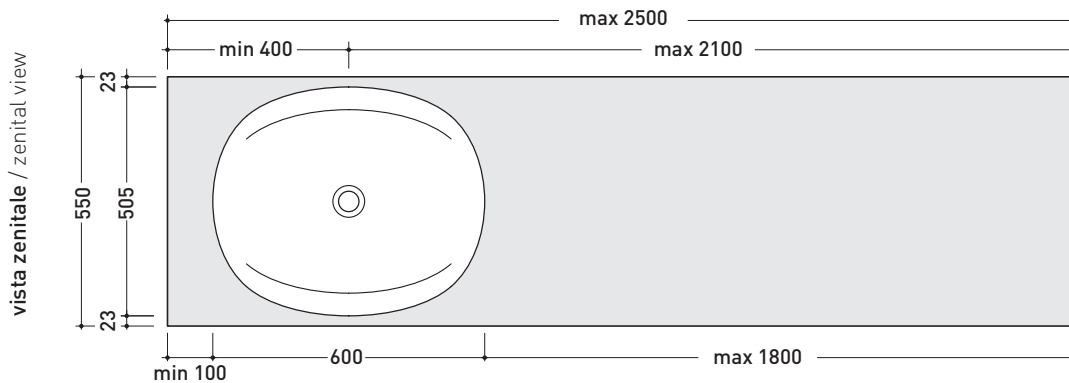

design **ALEXANDER DURINGER** e **STEFANO ROSINI** 2004

**IO60M4**

Mensola in Pietraluce da cm 80 a 250 x 55 x h 10 per lavabo IO60  
(staffe di fissaggio incluse)

- Complementi:
- Lavabo IO60 incasso (IO4260)
  - Specchi e Lampade Make-Up
  - Specchi App
  - Specchio Hot/Cold (SPHC)
  - Specchio Left/Right (SPLR)
  - Specchi Line (BASC20 - BASC30 - BASC40)

Su questo prodotto Flaminia non pratica fori rubinetteria

dimensioni in mm

**PIETRALUCE:** finiture lucide

finiture opache

MODULO PER LA REALIZZAZIONE DELLE MENSOLE **IO** A MISURA PER ART. **IO4260**  
**IO CUSTOMIZED SHELVES FOR ART. IO4260 FORM**