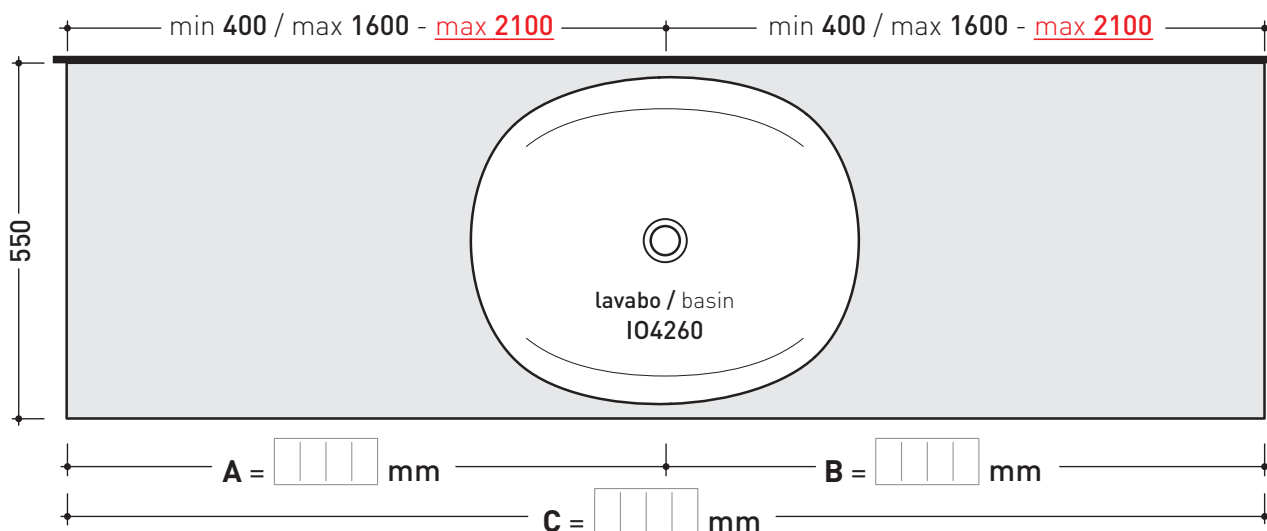

art. **IO60M2**  
 mensola / shelf da / from 80 a / to 150 cm

art. **IO60M3**  
 mensola / shelf da / from 150 a / to 200 cm

art. **IO60M4**  
 mensola / shelf da / from 80 a / to 250 cm  
 (solo in **Pietraluce** / only in **Pietraluce**)

→ **FLAMINIA.**

• **A** = misura interasse lavabo da sinistra / left distance of basin.      • **C** = misura totale della mensola / total length of the shelf.  
 • **B** = misura interasse lavabo da destra / right distance of basin.      • verificare sempre che / verify that: **A + B = C**.