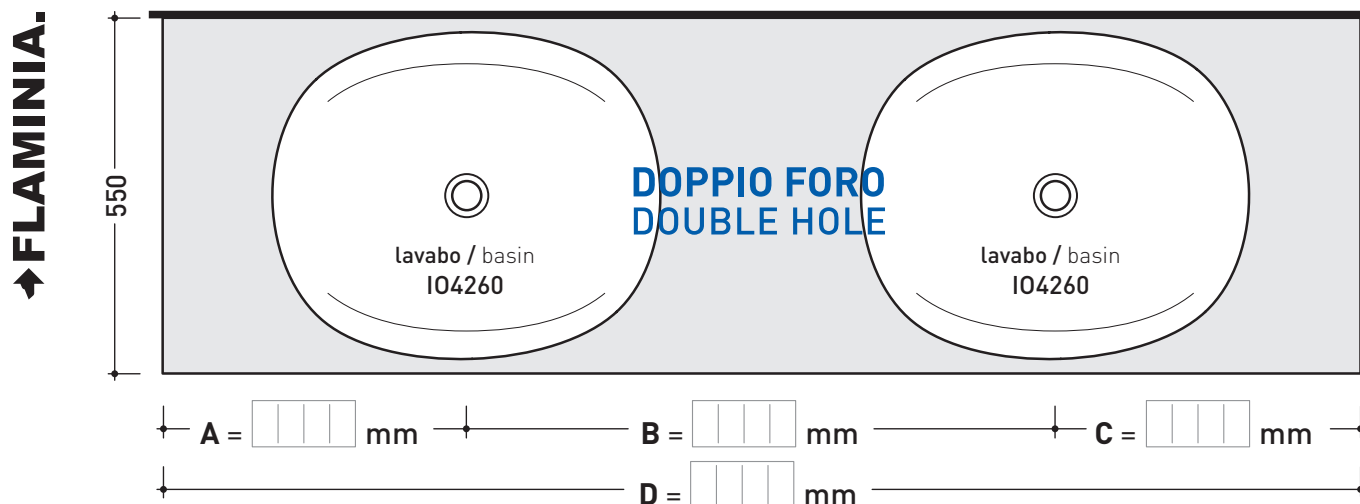

**FINITURE LEGNO / WOOD FINISHES**

- rovere moro - dark oak     rovere sbiancato - light oak

➔➔ **4** SCELTA MISURE / MEASURES

PIETRALUCE    † min 400 / max 700 †    † min 700 / max 1700 †    † min 400 / max 700 †

LEGNO    † min 400 / max 500 †    † min 700 / max 1200 †    † min 400 / max 500 †

- A = misura interasse lavabo da sinistra / left distance of basin.
- B = misura interasse lavabo da destra / right distance of basin.
- C = misura totale del piano / total length of the shelf.
- verificare sempre che / verify that: **A + B + C = D.**