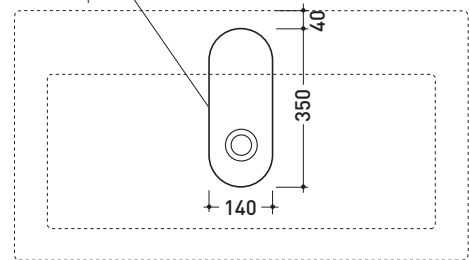

Dim. Imballo 104 x 25 x 60 cm | Peso 57 kg | Pz. Pallet n° 8

CE UNI EN 14688 - CL20 Dop-No14688

vista zenitale / zenital view

foro consigliato sul piano
suggested hole on the top

vista zenitale / zenital view

vista frontale / frontal view

sezione longitudinale / section

art. AQ04 (OPTIONAL)
staffe di sostegno / supporting brackets

dimensioni in mm

Le misure dimensionali riportate hanno una tolleranza del 2%

CERAMICA: finiture lucide