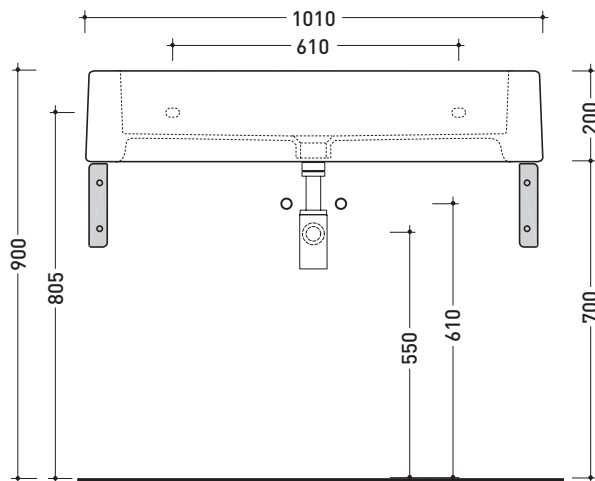

Dim. Imballo 104 x 25 x 60 cm | Peso 57 kg | Pz. Pallet n° 8

CE UNI EN 14688 - CL20 Dop-No14688

vista zenitale / zenital view

foro consigliato sul piano
suggested hole on the top

vista zenitale / zenital view

vista frontale / frontal view

sezione longitudinale / section

art. AQ04 (OPTIONAL)
staffe di sostegno / supporting brackets

dimensioni in mm

Le misure dimensionali riportate hanno una tolleranza del 2%

CERAMICA: finiture lucide