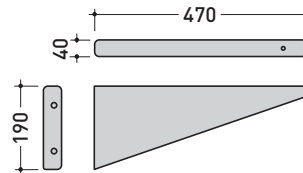

Dim. Imballo 104 x 25 x 60 cm | Peso 57 kg | Pz. Pallet n° 8

CE UNI EN 14688 - CL20 Dop-No14688

vista zenitale / zenital view

foro consigliato sul piano
suggested hole on the top

vista zenitale / zenital view

vista frontale / frontal view

sezione longitudinale / section

art. AQ04 (OPTIONAL)
staffe di sostegno / supporting brackets

dimensioni in mm

Le misure dimensionali riportate hanno una tolleranza del 2%

CERAMICA: finiture lucide