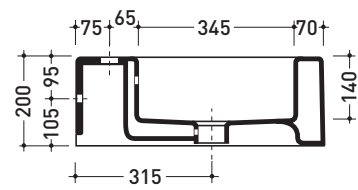

Dim. Imballo 104 x 25 x 60 cm | Peso 57 kg | Pz. Pallet n° 8

CE UNI EN 14688 - CL20 Dop-No14688

vista zenitale / zenital view

foro consigliato sul piano
suggested hole on the top

vista zenitale / zenital view

vista frontale / frontal view

sezione longitudinale / section

art. AQ04 (OPTIONAL)
staffe di sostegno / supporting brackets

dimensioni in mm

Le misure dimensionali riportate hanno una tolleranza del 2%

CERAMICA: finiture lucide