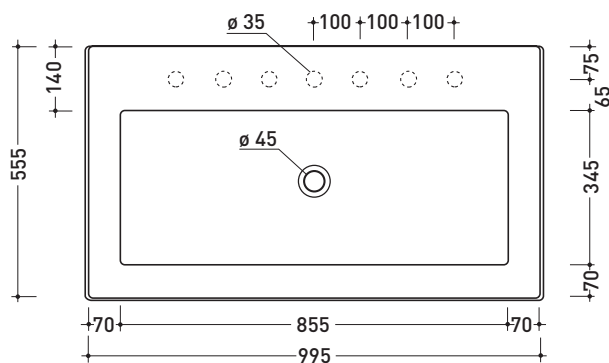

design GIULIO CAPPELLINI, ROBERTO PALOMBA

1997

5051 Acquagrande 100

Lavabo cm 100 da appoggio - sospeso

• CON TROPPOPIENO • PREDISPOSTO SETTE FORI RUBINETTO

Complementi: Coppia staffe di sostegno (AQ04)
Staffa di sostegno con portasciumani (STUB100)
Rubinetti lavabo linea ONE - NOKÉ - SI - FOLD - X1
Accessori linea TWO - HOOP - NOKÉ - FOLD

Accessori tecnici: Sifone cromo (SIFL/CR) - Sifone telescopico cromo (SIFL066)
Piletta Stop & Go (PLSG)
Piletta Stop&Go in ceramica (PLCE)
Set 2 pezzi rubinetto filtro cromo (RF026)
Kit fissaggio parete (9002)

Dim. Imballo 104 x 25 x 60 cm | Peso 57 kg | Pz. Pallet n° 8

CE UNI EN 14688 - CL20 Dop-No14688

vista zenitale / zenital view

foro consigliato sul piano
suggested hole on the top

vista zenitale / zenital view

vista frontale / frontal view

sezione longitudinale / section

art. AQ04 (OPTIONAL)
staffe di sostegno / supporting brackets

dimensioni in mm

Le misure dimensionali riportate hanno una tolleranza del 2%

CERAMICA: finiture lucide