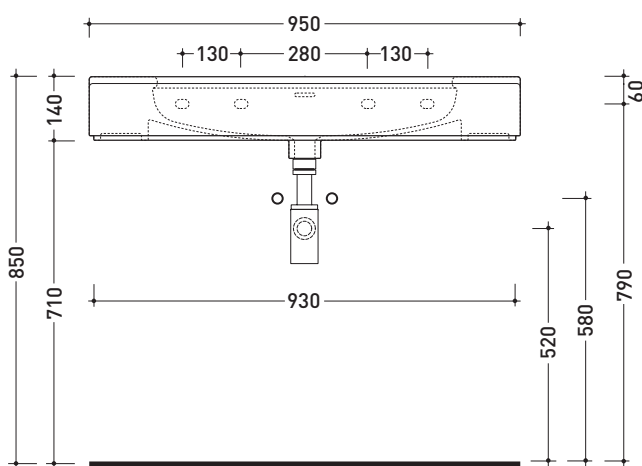

## MA95L

Lavabo cm 95 sospeso - appoggio - su colonna

• CON TROPPOPIENO • PREDISPOSTO TRE FORI RUBINETTO

Complementi: Specchio MADRE (MASPE75)  
Rubinetti lavabo linea EVERGREEN - X1  
Accessori linea EVERGREEN

Dim. Imballo | Peso **29,5 kg** | Pz. Pallet n° 10

CE UNI EN 14688 - CL20 Dop-No14688

vista zenitale / zenital view

vista zenitale / zenital view

vista frontale / frontal view

sezione longitudinale / section

dimensioni in mm

Le misure dimensionali riportate hanno una tolleranza del 2%

CERAMICA: finiture lucide

bianco

nero

finiture opache

latte

grafite