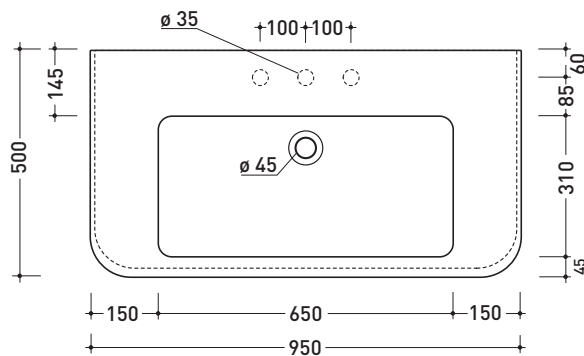

MA95L Madre 95

Lavabo cm 95 sospeso - appoggio - su colonna

• CON TROPPOPIENO • PREDISPOSTO TRE FORI RUBINETTO

Complementi: Specchio MADRE (MASPE75)
Rubinetti lavabo linea EVERGREEN - X1- ONE - NOKÉ - FOLD
Accessori linea EVERGREEN - HOOP - TWO - NOKÉ - FOLD

Accessori tecnici: Sifone cromo (SIFL/CR) - Sifone oro (SIFDR)
Piletta Stop & Go (PLSG)
Piletta Stop & Go in ceramica (PLCE)
Set 2 pezzi rubinetto filtro cromo (RF026)
Kit fissaggio parete (9002)

Dim. Imballo

Peso 29,5 kg

Pz. Pallet n° 10

CE UNI EN 14688 - CL20 Dop-No14688

vista zenitale / zenital view

vista zenitale / zenital view

vista frontale / frontal view

sezione longitudinale / section

dimensioni in mm

Le misure dimensionali riportate hanno una tolleranza del 2%

CERAMICA: finiture lucide

bianco nero

finiture opache

latte carbone