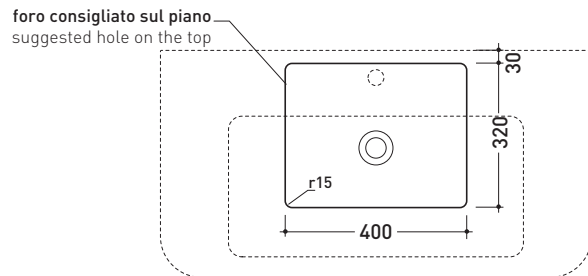

MA95L Madre 95

Lavabo cm 95 sospeso - appoggio - su colonna

• CON TROPPOPIENO • PREDISPOSTO TRE FORI RUBINETTO

Complementi: Specchio MADRE (MASPE75)
Rubinetti lavabo linea EVERGREEN - X1- ONE - NOKÉ - FOLD
Accessori linea EVERGREEN - HOOP - TWO - NOKÉ - FOLD

Accessori tecnici: Sifone cromo (SIFL/CR) - Sifone oro (SIFDR)
Piletta Stop & Go (PLSG)
Piletta Stop & Go in ceramica (PLCE)
Set 2 pezzi rubinetto filtro cromo (RF026)
Kit fissaggio parete (9002)

Dim. Imballo

Peso 29,5 kg

Pz. Pallet n° 10

CE UNI EN 14688 - CL20 Dop-No14688

vista zenitale / zenital view

vista zenitale / zenital view

vista frontale / frontal view

sezione longitudinale / section

dimensioni in mm

Le misure dimensionali riportate hanno una tolleranza del 2%

CERAMICA: finiture lucide

bianco nero

finiture opache

latte carbone