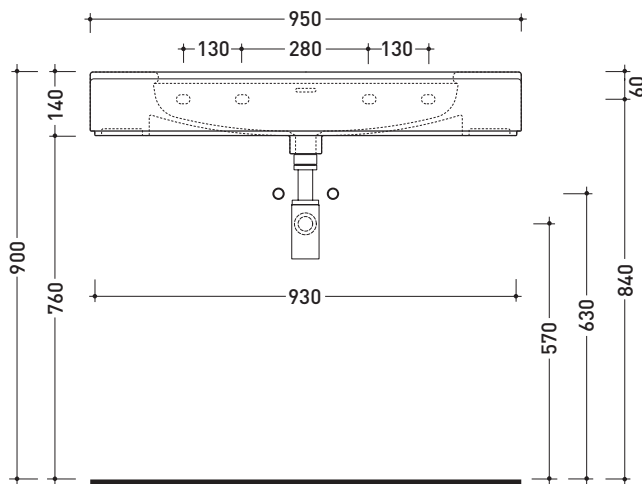

MA95L Madre 95

Lavabo cm 95 sospeso - appoggio - su colonna

• CON TROPPOPIENO • PREDISPOSTO TRE FORI RUBINETTO

Complementi: Specchio MADRE (MASPE75)
Rubinetti lavabo linea EVERGREEN - X1- ONE - NOKÉ - FOLD
Accessori linea EVERGREEN - HOOP - TWO - NOKÉ - FOLD

Peso 29,5 kg

Pz. Pallet n° 10

CE UNI EN 14688 - CL20 Dop-No14688

vista zenitale / zenital view

vista zenitale / zenital view

vista frontale / frontal view

sezione longitudinale / section

dimensioni in mm

Le misure dimensionali riportate hanno una tolleranza del 2%

CERAMICA: finiture lucide

bianco nero

finiture opache

latte carbone