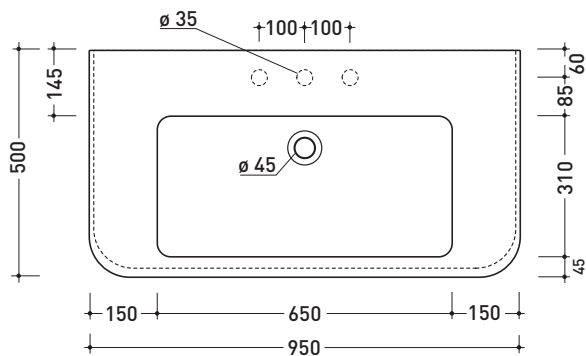

## MA95L

Lavabo cm 95 sospeso - appoggio - su colonna

• CON TROPPOPIENO • PREDISPOSTO TRE FORI RUBINETTO

Complementi: Specchio MADRE (MASPE75)  
Rubinetti lavabo linea EVERGREEN - X1  
Accessori linea EVERGREEN

Accessori tecnici: Sifone cromo (SIFL/CR) - Sifone oro (SIFDR)  
Piletta Stop & Go (PLSG)  
Piletta Stop & Go in ceramica (PLCE)  
Set 2 pezzi rubinetto filtro cromo (RF026)  
Kit fissaggio parete (9002)

Dim. Imballo | Peso **29,5 kg** | Pz. Pallet n° 10

CE UNI EN 14688 - CL20 Dop-No14688

vista zenitale / zenital view

vista zenitale / zenital view

vista frontale / frontal view

sezione longitudinale / section

dimensioni in mm

Le misure dimensionali riportate hanno una tolleranza del 2%

CERAMICA: finiture lucide

bianco

nero

finiture opache

latte

grafite