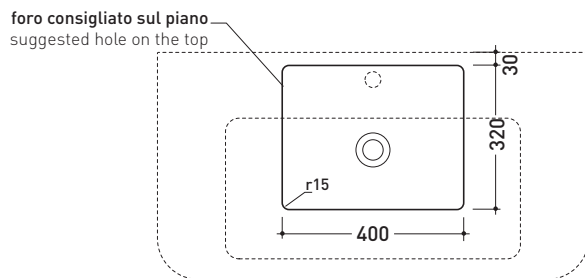

## MA95L

Lavabo cm 95 sospeso - appoggio - su colonna

• CON TROPPOPIENO • PREDISPOSTO TRE FORI RUBINETTO

Complementi: Specchio MADRE (MASPE75)  
Rubinetti lavabo linea EVERGREEN - X1  
Accessori linea EVERGREEN

Accessori tecnici: Sifone cromo (SIFL/CR) - Sifone oro (SIFDR)  
Piletta Stop & Go (PLSG)  
Piletta Stop & Go in ceramica (PLCE)  
Set 2 pezzi rubinetto filtro cromo (RF026)  
Kit fissaggio parete (9002)

Dim. Imballo | Peso **29,5 kg** | Pz. Pallet n° 10

CE UNI EN 14688 - CL20 Dop-No14688

vista zenitale / zenital view

vista zenitale / zenital view

vista frontale / frontal view

sezione longitudinale / section

dimensioni in mm

Le misure dimensionali riportate hanno una tolleranza del 2%

CERAMICA: finiture lucide

bianco

nero

finiture opache

latte

grafite