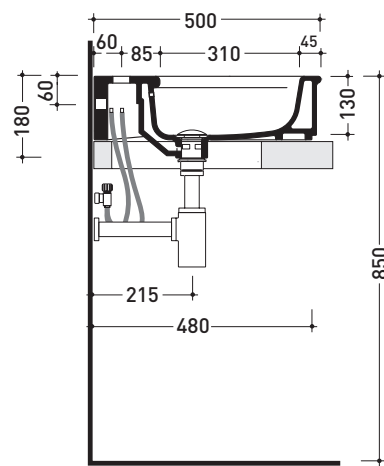

## MA95L

Lavabo cm 95 sospeso - appoggio - su colonna

• CON TROPPOPIENO • PREDISPOSTO TRE FORI RUBINETTO

Complementi: Specchio MADRE (MASPE75)  
Rubinetti lavabo linea EVERGREEN - X1  
Accessori linea EVERGREEN

Dim. Imballo | Peso **29,5 kg** | Pz. Pallet n° 10

CE UNI EN 14688 - CL20 Dop-No14688

vista zenitale / zenital view

vista zenitale / zenital view

vista frontale / frontal view

sezione longitudinale / section

dimensioni in mm

Le misure dimensionali riportate hanno una tolleranza del 2%

CERAMICA: finiture lucide

bianco

nero

finiture opache

latte

grafite