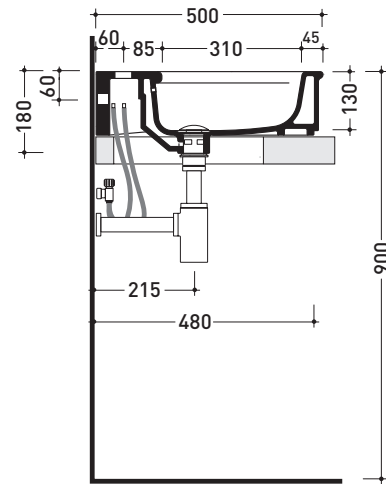

MA95L Madre 95

Lavabo cm 95 sospeso - appoggio - su colonna

• CON TROPPOPIENO • PREDISPOSTO TRE FORI RUBINETTO

Complementi: Specchio MADRE (MASPE75)
Rubinetti lavabo linea EVERGREEN - X1- ONE - NOKÉ - FOLD
Accessori linea EVERGREEN - HOOP - TWO - NOKÉ - FOLD

Peso 29,5 kg

Pz. Pallet n° 10

CE UNI EN 14688 - CL20 Dop-No14688

vista zenitale / zenital view

vista zenitale / zenital view

vista frontale / frontal view

sezione longitudinale / section

dimensioni in mm

Le misure dimensionali riportate hanno una tolleranza del 2%

CERAMICA: finiture lucide

bianco nero

finiture opache

latte carbone