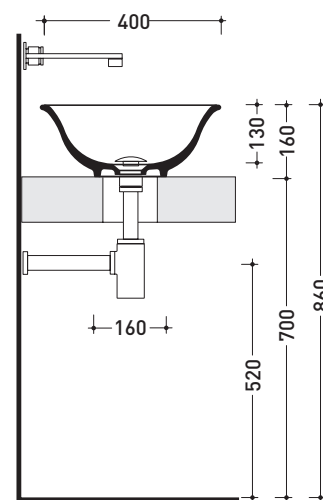

design **PAOLA NAVONE**

2011

BL56L Boll 56

Lavabo cm 56 da appoggio

• SENZA TROPPOPIENO • SENZA PIANO RUBINETTERIA

Complementi: **Mensola Forty6 (F6BL)**
Mensola Solid (SLBL)
Struttura Filo 60 (FI60SV)
Struttura Filo 75 (FI75SV)
Arredi BOX - prof. 37
Arredi BOX - prof. 50
Rubinetti lavabo linea ONE - NOKÉ - SI - FOLD - X1
Accessori linea TWO - HOOP - NOKÉ - FOLD

Accessori tecnici: **Sifone cromo (SIFL/CR) - Sifone telescopico cromo (SIFL066)**
Piletta Stop & Go (PLSG)
Piletta Stop & Go in ceramica (PLCE)
Set 2 pezzi rubinetto filtro cromo (RF026)

Dim. Imballo 56,5 x 43 x 18,5 cm | Peso 10 kg | Pz. Pallet n° 24

CE UNI EN 14688 - CL00 Dop-No14688

vista zenitale / zenital view

vista zenitale / zenital view

vista frontale / frontal view

sezione longitudinale / section

dimensioni in mm

Le misure dimensionali riportate hanno una tolleranza del 2%