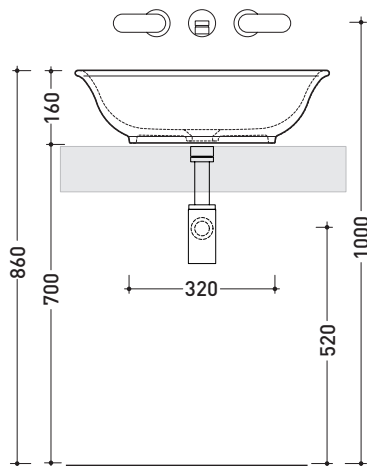

design **PAOLA NAVONE**

2011

BL56L Boll 56

Lavabo cm 56 da appoggio

• SENZA TROPPOPIENO • SENZA PIANO RUBINETTERIA

Complementi: **Mensola Forty6 (F6BL)**
Mensola Solid (SLBL)
Struttura Filo 60 (FI60SV)
Struttura Filo 75 (FI75SV)
Arredi BOX - prof. 37
Arredi BOX - prof. 50
Rubinetti lavabo linea ONE - NOKÉ - SI - FOLD - X1
Accessori linea TWO - HOOP - NOKÉ - FOLD

Accessori tecnici: **Sifone cromo (SIFL/CR) - Sifone telescopico cromo (SIFL066)**
Piletta Stop & Go (PLSG)
Piletta Stop & Go in ceramica (PLCE)
Set 2 pezzi rubinetto filtro cromo (RF026)

Dim. Imballo 56,5 x 43 x 18,5 cm | Peso 10 kg | Pz. Pallet n° 24

CE UNI EN 14688 - CL00 Dop-No14688

vista zenitale / zenital view

vista zenitale / zenital view

vista frontale / frontal view

sezione longitudinale / section

dimensioni in mm

Le misure dimensionali riportate hanno una tolleranza del 2%