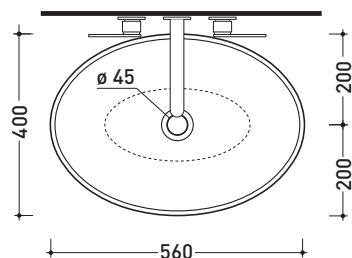

design **PAOLA NAVONE**

2011

BL56L Boll 56

Lavabo cm 56 da appoggio

• SENZA TROPPOPIENO • SENZA PIANO RUBINETTERIA

Complementi: **Mensola Forty6 (F6BL)**
Mensola Solid (SLBL)
Struttura Filo 60 (FI60SV)
Struttura Filo 75 (FI75SV)
Arredi BOX - prof. 37
Arredi BOX - prof. 50
Rubinetti lavabo linea ONE - NOKÉ - SI - FOLD - X1
Accessori linea TWO - HOOP - NOKÉ - FOLD

Accessori tecnici: **Sifone cromo (SIFL/CR) - Sifone telescopico cromo (SIFL066)**
Piletta Stop & Go (PLSG)
Piletta Stop & Go in ceramica (PLCE)
Set 2 pezzi rubinetto filtro cromo (RF026)

Dim. Imballo 56,5 x 43 x 18,5 cm | Peso 10 kg | Pz. Pallet n° 24

CE UNI EN 14688 - CL00 Dop-No14688

vista zenitale / zenital view

vista zenitale / zenital view

vista frontale / frontal view

sezione longitudinale / section

dimensioni in mm

Le misure dimensionali riportate hanno una tolleranza del 2%