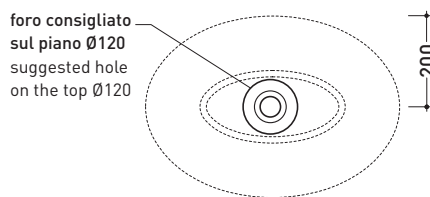

design **PAOLA NAVONE**

2011

BL56L Boll 56

Lavabo cm 56 da appoggio

• SENZA TROPPOPIENO • SENZA PIANO RUBINETTERIA

Complementi: **Mensola Forty6 (F6BL)**
Mensola Solid (SLBL)
Struttura Filo 60 (FI60SV)
Struttura Filo 75 (FI75SV)
Arredi BOX - prof. 37
Arredi BOX - prof. 50
Rubinetti lavabo linea ONE - NOKÉ - SI - FOLD - X1
Accessori linea TWO - HOOP - NOKÉ - FOLD

Accessori tecnici: **Sifone cromo (SIFL/CR) - Sifone telescopico cromo (SIFL066)**
Piletta Stop & Go (PLSG)
Piletta Stop & Go in ceramica (PLCE)
Set 2 pezzi rubinetto filtro cromo (RF026)

Dim. Imballo 56,5 x 43 x 18,5 cm | Peso 10 kg | Pz. Pallet n° 24

CE UNI EN 14688 - CL00 Dop-No14688

vista zenitale / zenital view

vista zenitale / zenital view

vista frontale / frontal view

sezione longitudinale / section

dimensioni in mm

Le misure dimensionali riportate hanno una tolleranza del 2%