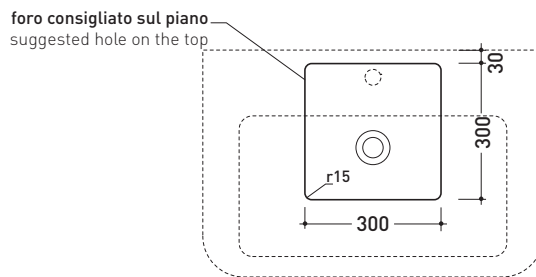

MA75L

Lavabo cm 75 sospeso - appoggio - su colonna

• CON TROPPOPIENO • PREDISPOSTO TRE FORI RUBINETTO

Complementi: Specchio MADRE (MASPE75)
Rubinetti lavabo linea EVERGREEN - X1
Accessori linea EVERGREEN

Accessori tecnici: Sifone cromo (SIFL/CR) - Sifone oro (SIFDR)
Piletta Stop & Go (PLSG)
Piletta Stop & Go in ceramica (PLCE)
Set 2 pezzi rubinetto filtro cromo (RF026)
Kit fissaggio parete (9002)

Dim. Imballo | Peso **24,8 kg** | Pz. Pallet n° 12

CE UNI EN 14688 - CL20 Dop-No14688

vista zenitale / zenital view

vista zenitale / zenital view

vista frontale / frontal view

sezione longitudinale / section

dimensioni in mm

Le misure dimensionali riportate hanno una tolleranza del 2%