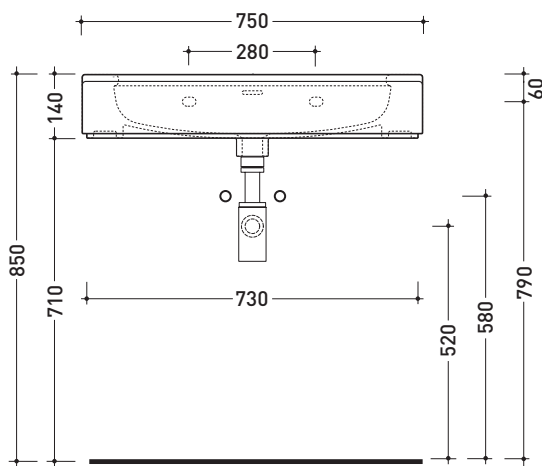

MA75L

Lavabo cm 75 sospeso - appoggio - su colonna

• CON TROPPOPIENO • PREDISPOSTO TRE FORI RUBINETTO

Complementi: Specchio MADRE (MASPE75)
Rubinetti lavabo linea EVERGREEN - X1
Accessori linea EVERGREEN

Accessori tecnici: Sifone cromo (SIFL/CR) - Sifone oro (SIFDR)
Piletta Stop & Go (PLSG)
Piletta Stop & Go in ceramica (PLCE)
Set 2 pezzi rubinetto filtro cromo (RF026)
Kit fissaggio parete (9002)

Dim. Imballo | Peso **24,8 kg** | Pz. Pallet n° 12

CE UNI EN 14688 - CL20 Dop-No14688

vista zenitale / zenital view

vista zenitale / zenital view

vista frontale / frontal view

sezione longitudinale / section

dimensioni in mm

Le misure dimensionali riportate hanno una tolleranza del 2%