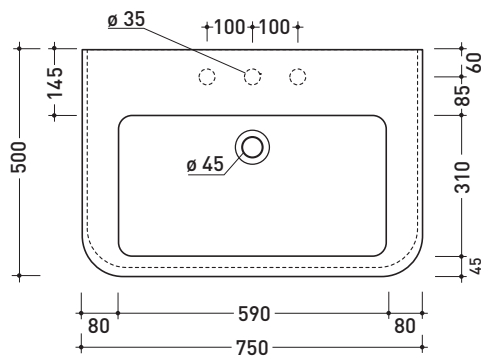

MA75L

Lavabo cm 75 sospeso - appoggio - su colonna

• CON TROPPOPIENO • PREDISPOSTO TRE FORI RUBINETTO

Complementi: Specchio MADRE (MASPE75)
Rubinetti lavabo linea EVERGREEN - X1
Accessori linea EVERGREEN

Accessori tecnici: Sifone cromo (SIFL/CR) - Sifone oro (SIFDR)
Piletta Stop & Go (PLSG)
Piletta Stop & Go in ceramica (PLCE)
Set 2 pezzi rubinetto filtro cromo (RF026)
Kit fissaggio parete (9002)

Dim. Imballo | Peso **24,8 kg** | Pz. Pallet n° 12

CE UNI EN 14688 - CL20 Dop-No14688

vista zenitale / zenital view

vista zenitale / zenital view

vista frontale / frontal view

sezione longitudinale / section

dimensioni in mm

Le misure dimensionali riportate hanno una tolleranza del 2%