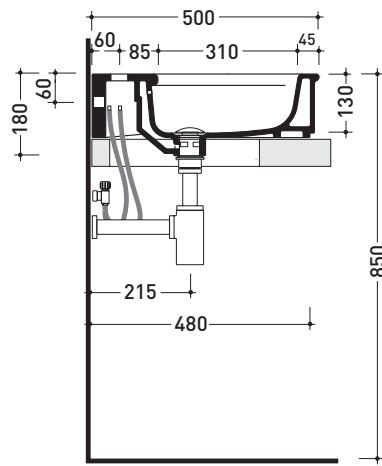

MA75L

Lavabo cm 75 sospeso - appoggio - su colonna

• CON TROPPOPIENO • PREDISPOSTO TRE FORI RUBINETTO

Complementi: Specchio MADRE (MASPE75)
Rubinetti lavabo linea EVERGREEN - X1
Accessori linea EVERGREEN

Accessori tecnici: Sifone cromo (SIFL/CR) - Sifone oro (SIFDR)
Piletta Stop & Go (PLSG)
Piletta Stop & Go in ceramica (PLCE)
Set 2 pezzi rubinetto filtro cromo (RF026)
Kit fissaggio parete (9002)

Dim. Imballo | Peso **24,8 kg** | Pz. Pallet n° 12

CE UNI EN 14688 - CL20 Dop-No14688

vista zenitale / zenital view

vista zenitale / zenital view

vista frontale / frontal view

sezione longitudinale / section

dimensioni in mm

Le misure dimensionali riportate hanno una tolleranza del 2%