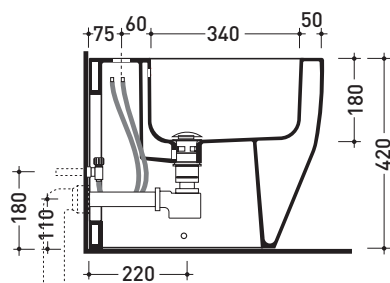

## TR217

Bidet back to wall monoforo (completo di kit fissaggio a pavimento art. 9003)

Complementi: Complemento bidet Niagara (TR40)  
 Rubinetti bidet linea ONE - NOKÉ - SI - FOLD - X1  
 Accessori linea TWO - HOOP - NOKÉ - FOLD

Accessori tecnici: Sifone ribassato cromo (SIFB/CR)  
 Piletta Stop & Go (PLSG)  
 Piletta Stop & Go in ceramica (PLCE)  
 Set 2 pezzi rubinetto filtro cromo (RF026)

Dim. Imballo 56 x 39 x 45,5 cm | Peso 30,7 kg | Pz. Pallet n° 15

UNI EN 14528 - CL20 Dop-No14528

FINO AD ESAURIMENTO SCORTE

vista zenitale / zenital view

vista laterale / lateral view

sezione longitudinale / section

vista retro / back view

dimensioni in mm

CERAMICA: finiture lucide

bianco

Le misure dimensionali riportate hanno una tolleranza del 2%