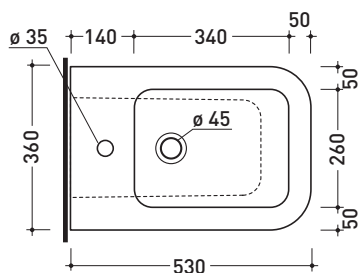

## TR217

Bidet back to wall monoforo (completo di kit fissaggio a pavimento art. 9003)

Complementi: Complemento bidet Niagara (TR40)  
 Rubinetti bidet linea ONE - NOKÉ - SI - FOLD - X1  
 Accessori linea TWO - HOOP - NOKÉ - FOLD

Accessori tecnici: Sifone ribassato cromo (SIFB/CR)  
 Piletta Stop & Go (PLSG)  
 Piletta Stop & Go in ceramica (PLCE)  
 Set 2 pezzi rubinetto filtro cromo (RF026)

Dim. Imballo 56 x 39 x 45,5 cm | Peso 30,7 kg | Pz. Pallet n° 15

UNI EN 14528 - CL20 Dop-No14528

FINO AD ESAURIMENTO SCORTE

vista zenitale / zenital view

vista laterale / lateral view

sezione longitudinale / section

vista retro / back view

dimensioni in mm

CERAMICA: finiture lucide

bianco

Le misure dimensionali riportate hanno una tolleranza del 2%