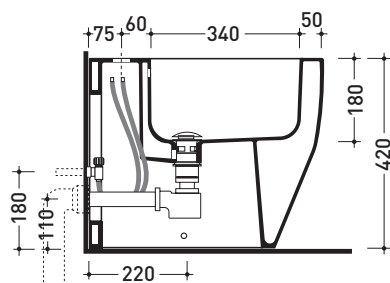

Accessori tecnici: **Sifone ribassato cromo (SIFB/CR)**
Piletta Stop & Go (PLSG)
Piletta Stop & Go in ceramica (PLCE)
Set 2 pezzi rubinetto filtro cromo (RF026)

Dim. Imballo 56 x 39 x 45,5 cm | Peso 30,7 kg | Pz. Pallet n° 15

CE UNI EN 14528 - CL20 Dop-No14528

FINO AD ESAURIMENTO SCORTE

vista zenitale / zenital view

vista laterale / lateral view

sezione longitudinale / section

vista retro / back view

dimensioni in mm

Le misure dimensionali riportate hanno una tolleranza del 2%