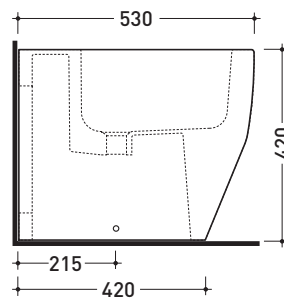

Accessori tecnici: Sifone ribassato cromo (SIFB/CR)  
 Piletta Stop & Go (PLSG)  
 Piletta Stop & Go in ceramica (PLCE)  
 Set 2 pezzi rubinetto filtro cromo (RF026)

Dim. Imballo 56 x 39 x 45,5 cm | Peso 30,7 kg | Pz. Pallet n° 15

UNI EN 14528 - CL20 Dop-No14528

FINO AD ESAURIMENTO SCORTE

vista zenitale / zenital view

vista laterale / lateral view

sezione longitudinale / section

vista retro / back view

dimensioni in mm

CERAMICA: finiture lucide

bianco

Le misure dimensionali riportate hanno una tolleranza del 2%