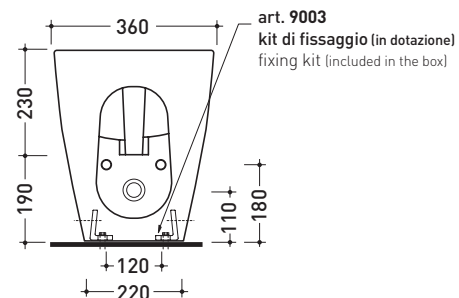

## TR217

Bidet back to wall monoforo (completo di kit fissaggio a pavimento art. 9003)

Complementi: Complemento bidet Niagara (TR40)  
 Rubinetti bidet linea ONE - NOKÉ - SI - FOLD - X1  
 Accessori linea TWO - HOOP - NOKÉ - FOLD

Accessori tecnici: Sifone ribassato cromo (SIFB/CR)  
 Piletta Stop & Go (PLSG)  
 Piletta Stop & Go in ceramica (PLCE)  
 Set 2 pezzi rubinetto filtro cromo (RF026)

Dim. Imballo 56 x 39 x 45,5 cm | Peso 30,7 kg | Pz. Pallet n° 15

UNI EN 14528 - CL20 Dop-No14528

FINO AD ESAURIMENTO SCORTE

vista zenitale / zenital view

vista laterale / lateral view

sezione longitudinale / section

vista retro / back view

dimensioni in mm

CERAMICA: finiture lucide

bianco

Le misure dimensionali riportate hanno una tolleranza del 2%