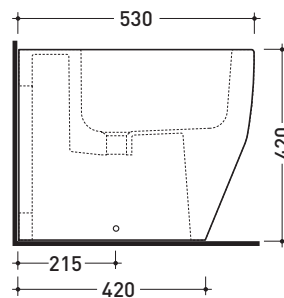

Accessori tecnici: **Sifone ribassato cromo (SIFB/CR)**
Piletta Stop & Go (PLSG)
Piletta Stop & Go in ceramica (PLCE)
Set 2 pezzi rubinetto filtro cromo (RF026)

Dim. Imballo 56 x 39 x 45,5 cm | Peso 30,7 kg | Pz. Pallet n° 15

CE UNI EN 14528 - CL20 Dop-No14528

FINO AD ESAURIMENTO SCORTE

vista zenitale / zenital view

vista laterale / lateral view

sezione longitudinale / section

vista retro / back view

dimensioni in mm

Le misure dimensionali riportate hanno una tolleranza del 2%