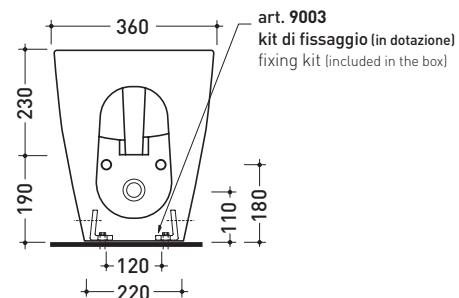

TR217

Bidet back to wall monoforo (completo di kit fissaggio a pavimento)

Complementi: **Complemento bidet Niagara (TR40)**
Rubinetti bidet linea ONE - NOKÉ - SI - FOLD - X1
Accessori linea TWO - HOOP - NOKÉ - FOLD

Accessori tecnici: **Sifone ribassato cromo (SIFB/CR)**
Piletta Stop & Go (PLSG)
Piletta Stop & Go in ceramica (PLCE)
Set 2 pezzi rubinetto filtro cromo (RF026)

Dim. Imballo 56 x 39 x 45,5 cm | Peso 30,7 kg | Pz. Pallet n° 15

CE UNI EN 14528 - CL20 Dop-No14528

FINO AD ESAURIMENTO SCORTE

vista zenitale / zenital view

vista laterale / lateral view

sezione longitudinale / section

vista retro / back view

dimensioni in mm

Le misure dimensionali riportate hanno una tolleranza del 2%