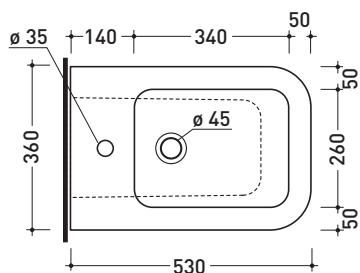

TR217

Bidet back to wall monoforo (completo di kit fissaggio a pavimento)

Complementi: **Complemento bidet Niagara (TR40)**
Rubinetti bidet linea ONE - NOKÉ - SI - FOLD - X1
Accessori linea TWO - HOOP - NOKÉ - FOLD

Accessori tecnici: **Sifone ribassato cromo (SIFB/CR)**
Piletta Stop & Go (PLSG)
Piletta Stop & Go in ceramica (PLCE)
Set 2 pezzi rubinetto filtro cromo (RF026)

Dim. Imballo 56 x 39 x 45,5 cm | Peso 30,7 kg | Pz. Pallet n° 15

CE UNI EN 14528 - CL20 Dop-No14528

FINO AD ESAURIMENTO SCORTE

vista zenitale / zenital view

vista laterale / lateral view

sezione longitudinale / section

vista retro / back view

dimensioni in mm

Le misure dimensionali riportate hanno una tolleranza del 2%