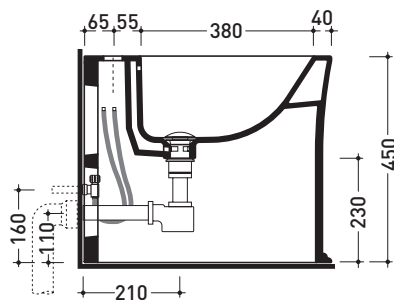

MA217

Bidet back to wall monoforo

• CON TROPPOPIENO • SENZA FORO/TRE FORI RUBINETTO SU RICHIESTA

Complementi: **Rubinetti bidet linea EVERGREEN - X1**
Accessori linea EVERGREEN

Accessori tecnici: **Sifone ribassato cromo (SIFB/CR)**
Piletta Stop & Go (PLSG)
Piletta Stop & Go in ceramica (PLCE)

Dim. Imballo

Peso **28,5 kg**

Pz. Pallet n° **15**

CE UNI EN 14528 - CL20 Dop-No14528

vista zenitale / zenital view

vista laterale / lateral view

ATTENZIONE: fissaggio a pavimento tramite silicone

sezione longitudinale / section

vista retro / back view

dimensioni in mm

CERAMICA: finiture lucide

bianco nero

finiture opache

latte carbone

Le misure dimensionali riportate hanno una tolleranza del 2%