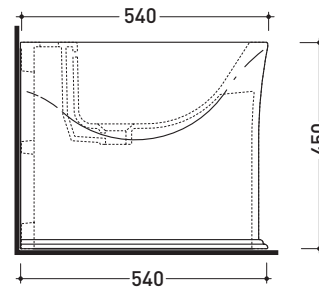

Dim. Imballo

Peso **28,5 kg**

Pz. Pallet n° **15**

CE UNI EN 14528 - CL20 Dop-No14528

vista zenitale / zenital view

vista laterale / lateral view

ATTENZIONE: fissaggio a pavimento tramite silicone

sezione longitudinale / section

vista retro / back view

dimensioni in mm

CERAMICA: finiture lucide

bianco nero

finiture opache

latte carbone

Le misure dimensionali riportate hanno una tolleranza del 2%