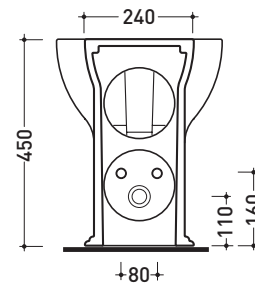

MA217

Bidet back to wall monoforo

• CON TROPPOPIENO • SENZA FORO/TRE FORI RUBINETTO SU RICHIESTA

Complementi: **Rubinetti bidet linea EVERGREEN - X1**
Accessori linea EVERGREEN

Accessori tecnici: **Sifone ribassato cromo (SIFB/CR)**
Piletta Stop & Go (PLSG)
Piletta Stop & Go in ceramica (PLCE)

Dim. Imballo

Peso **28,5 kg**

Pz. Pallet n° **15**

CE UNI EN 14528 - CL20 Dop-No14528

vista zenitale / zenital view

vista laterale / lateral view

ATTENZIONE: fissaggio a pavimento tramite silicone

sezione longitudinale / section

vista retro / back view

dimensioni in mm

CERAMICA: finiture lucide

bianco nero

finiture opache

latte carbone

Le misure dimensionali riportate hanno una tolleranza del 2%