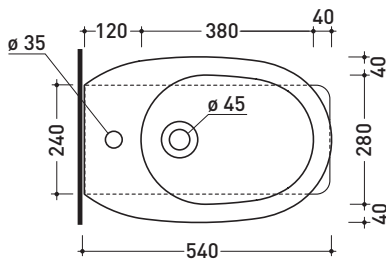

MA217

Bidet back to wall monoforo

• CON TROPPOPIENO • SENZA FORO/TRE FORI RUBINETTO SU RICHIESTA

Complementi: **Rubinetti bidet linea EVERGREEN - X1**
Accessori linea EVERGREEN

Accessori tecnici: **Sifone ribassato cromo (SIFB/CR)**
Piletta Stop & Go (PLSG)
Piletta Stop & Go in ceramica (PLCE)

Dim. Imballo

Peso **28,5 kg**

Pz. Pallet n° **15**

CE UNI EN 14528 - CL20 Dop-No14528

vista zenitale / zenital view

vista laterale / lateral view

ATTENZIONE: fissaggio a pavimento tramite silicone

sezione longitudinale / section

vista retro / back view

dimensioni in mm

CERAMICA: finiture lucide

bianco nero

finiture opache

latte carbone

Le misure dimensionali riportate hanno una tolleranza del 2%