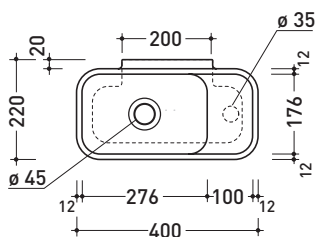

design FLAMINIA DESIGN TEAM

2015

PS40LD Pass 40x22

Lavabo cm 40x22 da appoggio - sospeso con piano rubin. destro

• SENZA TROPPOPIENO • PREDISPOSTO MONOFORO RUBINETTO DX

Complementi: Rubinetti lavabo linea ONE - NOKÉ - FOLD
Accessori linea TWO - HOOP - NOKÉ - FOLD

Dim. Imballo

Peso 4,5 kg

Pz. Pallet n° 88

CE UNI EN 14688 - CL00 Dop-No14688

vista zenitale / zenital view

vista frontale / frontal view

vista retro / back view

foro consigliato sul piano
suggested hole on the top

vista zenitale / zenital view

sezione longitudinale / section

dimensioni in mm

CERAMICA: finiture lucide

bianco

<http://www.ceramicaflaminia.it/it/products/309-pass>

©ceramicaflaminiaspa - è vietata la copia, la pubblicazione e la riproduzione anche parziale se non autorizzata

Le misure dimensionali riportate hanno una tolleranza del 2%

luglio 2021