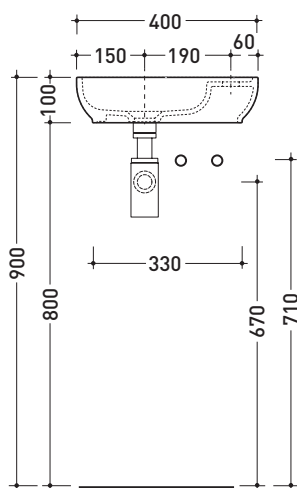

design FLAMINIA DESIGN TEAM

2015

PS40LD Pass 40x22

Lavabo cm 40x22 da appoggio - sospeso con piano rubin. destro

• SENZA TROPPOPIENO • PREDISPOSTO MONOFORO RUBINETTO DX

Complementi: Rubinetti lavabo linea ONE - NOKÉ - FOLD
Accessori linea TWO - HOOP - NOKÉ - FOLD

Dim. Imballo

Peso 4,5 kg

Pz. Pallet n° 88

CE UNI EN 14688 - CL00 Dop-No14688

vista zenitale / zenital view

vista frontale / frontal view

vista retro / back view

foro consigliato sul piano
suggested hole on the top

vista zenitale / zenital view

sezione longitudinale / section

dimensioni in mm

CERAMICA: finiture lucide

bianco

<http://www.ceramicaflaminia.it/it/products/309-pass>

©ceramicaflaminiaspa - è vietata la copia, la pubblicazione e la riproduzione anche parziale se non autorizzata

Le misure dimensionali riportate hanno una tolleranza del 2%

luglio 2021