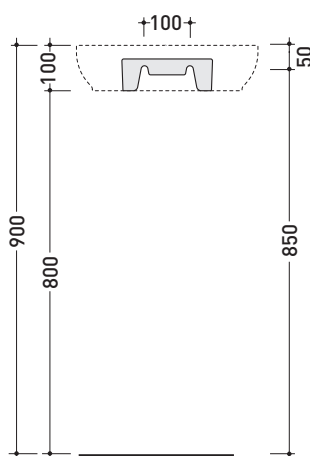

design FLAMINIA DESIGN TEAM

2015

PS40LD Pass 40x22

Lavabo cm 40x22 da appoggio - sospeso con piano rubin. destro

• SENZA TROPPOPIENO • PREDISPOSTO MONOFORO RUBINETTO DX

Complementi: Rubinetti lavabo linea ONE - NOKÉ - FOLD
Accessori linea TWO - HOOP - NOKÉ - FOLD

Dim. Imballo

Peso 4,5 kg

Pz. Pallet n° 88

CE UNI EN 14688 - CL00 Dop-No14688

vista zenitale / zenital view

vista frontale / frontal view

vista retro / back view

foro consigliato sul piano
suggested hole on the top

vista zenitale / zenital view

sezione longitudinale / section

dimensioni in mm

CERAMICA: finiture lucide

bianco

<http://www.ceramicaflaminia.it/it/products/309-pass>

©ceramicaflaminiaspa - è vietata la copia, la pubblicazione e la riproduzione anche parziale se non autorizzata

Le misure dimensionali riportate hanno una tolleranza del 2%

luglio 2021