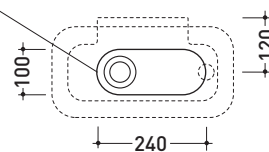

Accessori tecnici: Sifone cromo (SIFL/CR) - Sifone telescopico cromo (SIFL066)
Piletta Stop & Go (PLSG)
Piletta Stop&Go in ceramica (PLCE)
Piletta con troppopieno integrato in ceramica (PLTPCE)
Piletta con troppopieno integrato CROMO (PLTPCR)
Set 2 pezzi rubinetto filtro cromo (RF026)
Kit fissaggio parete (9002)

Dim. Imballo

Peso 4,5 kg

Pz. Pallet n° 88

CE UNI EN 14688 - CL00 Dop-No14688

vista zenitale / zenital view

vista frontale / frontal view

vista retro / back view

foro consigliato sul piano
suggested hole on the top

vista zenitale / zenital view

sezione longitudinale / section

dimensioni in mm

CERAMICA: finiture lucide

bianco

<http://www.ceramicaflaminia.it/it/products/309-pass>

©ceramicaflaminiaspa - è vietata la copia, la pubblicazione e la riproduzione anche parziale se non autorizzata

Le misure dimensionali riportate hanno una tolleranza del 2%

luglio 2021