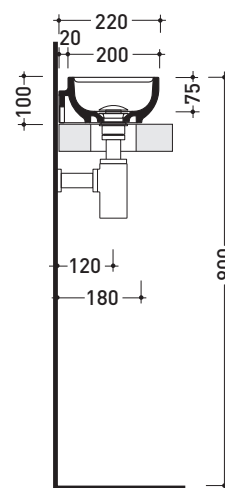

design FLAMINIA DESIGN TEAM

2015

PS40LD Pass 40x22

Lavabo cm 40x22 da appoggio - sospeso con piano rubin. destro

• SENZA TROPPOPIENO • PREDISPOSTO MONOFORO RUBINETTO DX

Complementi: Rubinetti lavabo linea ONE - NOKÉ - FOLD
Accessori linea TWO - HOOP - NOKÉ - FOLD

Dim. Imballo

Peso 4,5 kg

Pz. Pallet n° 88

CE UNI EN 14688 - CL00 Dop-No14688

vista zenitale / zenital view

vista frontale / frontal view

vista retro / back view

foro consigliato sul piano
suggested hole on the top

vista zenitale / zenital view

sezione longitudinale / section

dimensioni in mm

CERAMICA: finiture lucide

bianco

<http://www.ceramicaflaminia.it/it/products/309-pass>

©ceramicaflaminiaspa - è vietata la copia, la pubblicazione e la riproduzione anche parziale se non autorizzata

Le misure dimensionali riportate hanno una tolleranza del 2%

luglio 2021