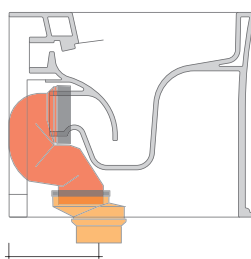

LK2022 (SET: LKRS+LKR40)

da/from 200 a/to 220 mm