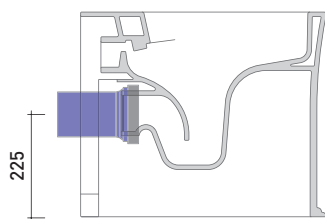

KIT PER SCARICO PARETE

LKR00 (SET: LKR00)