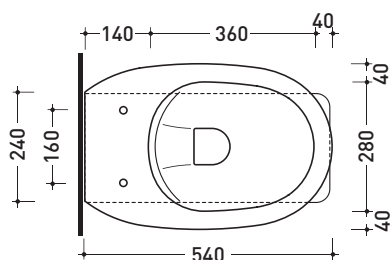

- \*Kit per scarico parete H 230 mm (LKR00)
- \*Kit per scarico pavimento da 50 a 80 mm (LKR90)
- \*Kit per scarico pavimento da 80 a 100 mm (LK8010)
- \*Kit per scarico pavimento da 100 a 120 mm (LK1012)
- \*Kit per scarico pavimento da 120 a 140 mm (LK1214)
- \*Kit per scarico pavimento da 140 a 160 mm (LK1416)
- \*Kit per scarico pavimento da 160 a 180 mm (LKRS)
- \*Kit per scarico pavimento da 180 a 200 mm (LK1820)
- \*Kit per scarico pavimento da 200 a 220 mm (LK2022)
- \*Kit per scarico pavimento da 220 a 330 mm (LK2233)

Dim. Imballo

Peso 30,5 kg

Pz. Pallet n° 15

CE UNI EN 997

Dop-No997

pag. 1/2

FLAMINIA sconsiglia l'abbinamento di questo Wc con passo rapido/flussometro e cassette alte tradizionali.

vista zenitale / zenital view

vista laterale / lateral view

vista retro / back view

**SCARICO A PARETE**  
PREDISPOSTO PER WC SOSPESO  
WALL DISCHARGE ARRANGEMENT  
FOR WALL-HUNG WC

sezione longitudinale / section

**SCARICO A PAVIMENTO**  
PREDISPOSTO DA 5 A 43 CM  
ARRANGEMENT DISCHARGE  
TO FLOOR FROM 5 TO 43 CM

dimensioni in mm

CERAMICA: finiture lucide

bianco nero

finiture opache

latte carbone