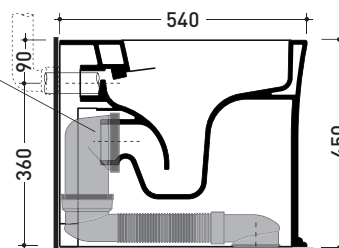

Dim. Imballo

Peso 30,5 kg

Pz. Pallet n° 15

CE UNI EN 997

Dop-No997

pag. 1/2

FLAMINIA sconsiglia l'abbinamento di questo Wc con passo rapido/flussometro e cassette alte tradizionali.

vista zenitale / zenital view

vista laterale / lateral view

vista retro / back view

**SCARICO A PARETE**  
PREDISPOSTO PER WC SOSPESO  
WALL DISCHARGE ARRANGEMENT  
FOR WALL-HUNG WC

sezione longitudinale / section

**SCARICO A PAVIMENTO**  
PREDISPOSTO DA 5 A 43 CM  
ARRANGEMENT DISCHARGE  
TO FLOOR FROM 5 TO 43 CM

connessioni di scarico da acquistare separatamente  
drainage connector to be purchased separately

da/from 50 a/to 430 mm  
sezione longitudinale / section

**ATTENZIONE: fissaggio a pavimento tramite silicone**

dimensioni in mm

CERAMICA: finiture lucide

bianco nero

finiture opache

latte carbone