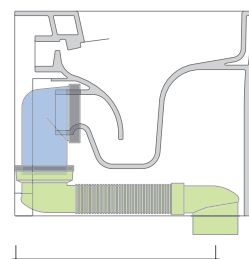

LK2233 (SET: LKR90+LKR33)

da/from 220 a/to 430* mm

ATTENZIONE: LE CONNESSIONI DI SCARICO NON SONO INCLUSE