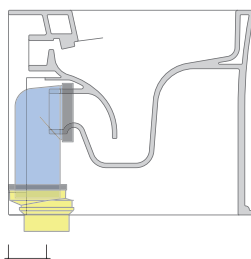

LK8010 (SET: LKR90+LKR20)

da/from 80 a/to 100 mm