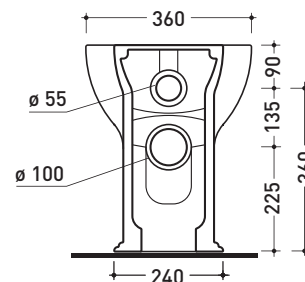

Dim. Imballo

Peso 30,5 kg

Pz. Pallet n° 15

CE UNI EN 997

Dop-No997

pag. 1/2

FLAMINIA sconsiglia l'abbinamento di questo Wc con passo rapido/flussometro e cassette alte tradizionali.

vista zenitale / zenital view

vista laterale / lateral view

vista retro / back view

**SCARICO A PARETE**  
PREDISPOSTO PER WC SOSPESO  
WALL DISCHARGE ARRANGEMENT  
FOR WALL-HUNG WC

sezione longitudinale / section

**SCARICO A PAVIMENTO**  
PREDISPOSTO DA 5 A 43 CM  
ARRANGEMENT DISCHARGE  
TO FLOOR FROM 5 TO 43 CM

dimensioni in mm

CERAMICA: finiture lucide

bianco nero

finiture opache

latte carbone