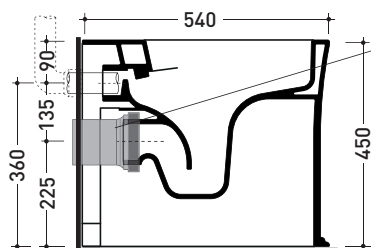

- \*Kit per scarico parete H 230 mm (LKR00)
- \*Kit per scarico pavimento da 50 a 80 mm (LKR90)
- \*Kit per scarico pavimento da 80 a 100 mm (LK8010)
- \*Kit per scarico pavimento da 100 a 120 mm (LK1012)
- \*Kit per scarico pavimento da 120 a 140 mm (LK1214)
- \*Kit per scarico pavimento da 140 a 160 mm (LK1416)
- \*Kit per scarico pavimento da 160 a 180 mm (LKRS)
- \*Kit per scarico pavimento da 180 a 200 mm (LK1820)
- \*Kit per scarico pavimento da 200 a 220 mm (LK2022)
- \*Kit per scarico pavimento da 220 a 330 mm (LK2233)

Dim. Imballo

Peso 30,5 kg

Pz. Pallet n° 15

CE UNI EN 997

Dop-No997

pag. 1/2

FLAMINIA sconsiglia l'abbinamento di questo Wc con passo rapido/flussometro e cassette alte tradizionali.

vista zenitale / zenital view

vista laterale / lateral view

vista retro / back view

**SCARICO A PARETE**  
PREDISPOSTO PER WC SOSPESO  
WALL DISCHARGE ARRANGEMENT  
FOR WALL-HUNG WC

sezione longitudinale / section

**SCARICO A PAVIMENTO**  
PREDISPOSTO DA 5 A 43 CM  
ARRANGEMENT DISCHARGE  
TO FLOOR FROM 5 TO 43 CM

### LK1618 (SET: LKRS)

da/from 160 a/to 180 mm