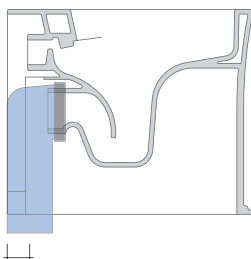

KIT PER SCARICO PAVIMENTO

LKR90 (SET: LKR90)

da/from 50 a/to 80 mm