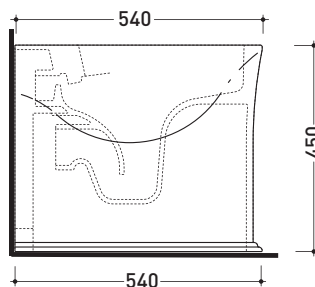

Dim. Imballo

Peso 30,5 kg

Pz. Pallet n° 15

CE UNI EN 997

Dop-No997

pag. 1/2

FLAMINIA sconsiglia l'abbinamento di questo Wc con passo rapido/flussometro e cassette alte tradizionali.

vista zenitale / zenital view

vista laterale / lateral view

vista retro / back view

**SCARICO A PARETE**  
PREDISPOSTO PER WC SOSPESO  
WALL DISCHARGE ARRANGEMENT  
FOR WALL-HUNG WC

sezione longitudinale / section

**SCARICO A PAVIMENTO**  
PREDISPOSTO DA 5 A 43 CM  
ARRANGEMENT DISCHARGE  
TO FLOOR FROM 5 TO 43 CM

dimensioni in mm

CERAMICA: finiture lucide

bianco nero

finiture opache

latte carbone