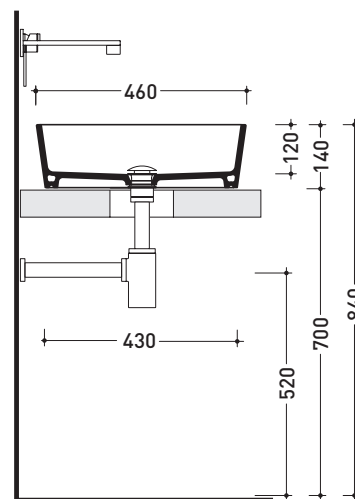

## DZ46L Doppio Zero

Lavabo cm 46 da appoggio

• SENZA TROPPOPIENO • SENZA PIANO RUBINETTERIA

Complementi: **Arredi BOX - prof. 50**  
**Struttura Filo 60 (FI60SV)**  
**Struttura Filo 75 (FI75SV)**  
**Rubinetti lavabo linea: ONE - NOKÉ - SI - FOLD - X1**  
**Accessori linea: TWO - HOOP - NOKÉ - FOLD**

Dim. Imballo **55,1 x 18,1 x 52,7 cm** | Peso **10 kg** | Pz. Pallet n° **28**

CE UNI EN 14688 - CL00 **Dop-No14688**

vista zenitale / zenital view

vista zenitale / zenital view

vista frontale / frontal view

sezione longitudinale / section

dimensioni in mm

Le misure dimensionali riportate hanno una tolleranza del 2%

**CERAMICA:** finiture lucide

finiture opache

<http://www.ceramicaflaminia.it/it/products/285-doppio-zero>