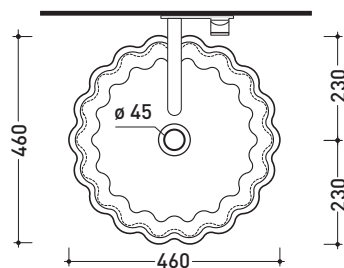

## DZ46L Doppio Zero

Lavabo cm 46 da appoggio

• SENZA TROPPOPIENO • SENZA PIANO RUBINETTERIA

Complementi: **Arredi BOX - prof. 50**  
**Struttura Filo 60 (FI60SV)**  
**Struttura Filo 75 (FI75SV)**  
**Rubinetti lavabo linea: ONE - NOKÉ - SI - FOLD - X1**  
**Accessori linea: TWO - HOOP - NOKÉ - FOLD**

Dim. Imballo **55,1 x 18,1 x 52,7 cm** | Peso **10 kg** | Pz. Pallet n° **28**

CE UNI EN 14688 - CL00 **Dop-No14688**

vista zenitale / zenital view

vista zenitale / zenital view

vista frontale / frontal view

sezione longitudinale / section

dimensioni in mm

Le misure dimensionali riportate hanno una tolleranza del 2%

**CERAMICA:** finiture lucide

finiture opache

<http://www.ceramicaflaminia.it/it/products/285-doppio-zero>