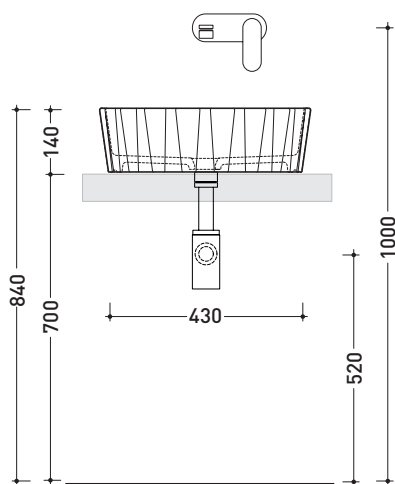

## DZ46L Doppio Zero

Lavabo cm 46 da appoggio

• SENZA TROPPOPIENO • SENZA PIANO RUBINETTERIA

Complementi: **Arredi BOX - prof. 50**  
**Struttura Filo 60 (FI60SV)**  
**Struttura Filo 75 (FI75SV)**  
**Rubinetti lavabo linea: ONE - NOKÉ - SI - FOLD - X1**  
**Accessori linea: TWO - HOOP - NOKÉ - FOLD**

Dim. Imballo **55,1 x 18,1 x 52,7 cm** | Peso **10 kg** | Pz. Pallet n° **28**

CE UNI EN 14688 - CL00 **Dop-No14688**

vista zenitale / zenital view

vista zenitale / zenital view

vista frontale / frontal view

sezione longitudinale / section

dimensioni in mm

Le misure dimensionali riportate hanno una tolleranza del 2%

**CERAMICA:** finiture lucide

finiture opache

<http://www.ceramicaflaminia.it/it/products/285-doppio-zero>