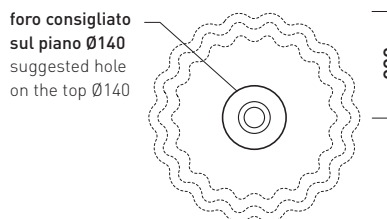

## DZ46L Doppio Zero

Lavabo cm 46 da appoggio

• SENZA TROPPOPIENO • SENZA PIANO RUBINETTERIA

Complementi: **Arredi BOX - prof. 50**  
**Struttura Filo 60 (FI60SV)**  
**Struttura Filo 75 (FI75SV)**  
**Rubinetti lavabo linea: ONE - NOKÉ - SI - FOLD - X1**  
**Accessori linea: TWO - HOOP - NOKÉ - FOLD**

Accessori tecnici: **Sifone cromo (SIFL/CR) - Sifone telescopico cromo (SIFL066)**  
**Piletta Stop & Go (PLSG)**  
**Piletta Stop & Go in ceramica (PLCE)**  
**Set 2 pezzi rubinetto filtro cromo (RF026)**

Dim. Imballo **55,1 x 18,1 x 52,7 cm** | Peso **10 kg** | Pz. Pallet n° **28**

CE UNI EN 14688 - CL00 **Dop-No14688**

vista zenitale / zenital view

vista zenitale / zenital view

vista frontale / frontal view

sezione longitudinale / section

dimensioni in mm

Le misure dimensionali riportate hanno una tolleranza del 2%

**CERAMICA:** finiture lucide

finiture opache

<http://www.ceramicaflaminia.it/it/products/285-doppio-zero>