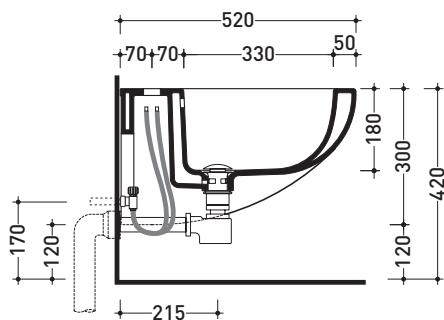

## SR218

**Bidet sospeso monoforo** (completo di kit fissaggio art. 9008)

• CON TROPPOPIENO

Complementi: **Rubinetti bidet linea ONE - NOKÉ - SI - FOLD**  
**Accessori linea TWO - HOOP - NOKÉ - FOLD**

Accessori tecnici: **Staffa di fissaggio universale per vasi e bidet sospesi (41/P)**  
**Sifone ribassato cromo (SIFB/CR)**  
**Piletta Stop & Go (PLSG)**  
**Piletta Stop & Go in ceramica (PLCE)**  
**Set 2 pezzi rubinetto filtro cromo (RF026)**

Dim. Imballo 52 x 36 x 36 cm | Peso 17 kg | Pz. Pallet n° 18

CE UNI EN 14528 - CL20 Dop-No14528

FINO AD ESAURIMENTO SCORTE

vista zenitale / zenital view

vista laterale / lateral view

sezione longitudinale / section

art. 9008  
 kit di fissaggio  
 Fischer (in dotazione)  
 Fischer fixing kit  
 (included in the box)

vista retro / back view

dimensioni in mm

CERAMICA: finiture lucide

bianco

Le misure dimensionali riportate hanno una tolleranza del 2%