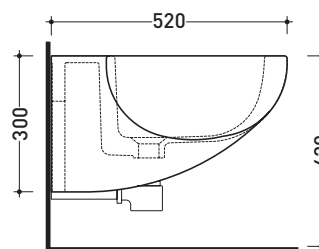

## SR218

**Bidet sospeso monoforo** (completo di kit fissaggio art. 9008)

• CON TROPPOPIENO

Complementi: **Rubinetti bidet linea ONE - NOKÉ - SI - FOLD**  
**Accessori linea TWO - HOOP - NOKÉ - FOLD**

Accessori tecnici: **Staffa di fissaggio universale per vasi e bidet sospesi (41/P)**  
**Sifone ribassato cromo (SIFB/CR)**  
**Piletta Stop & Go (PLSG)**  
**Piletta Stop & Go in ceramica (PLCE)**  
**Set 2 pezzi rubinetto filtro cromo (RF026)**

Dim. Imballo 52 x 36 x 36 cm | Peso 17 kg | Pz. Pallet n° 18

CE UNI EN 14528 - CL20 Dop-No14528

FINO AD ESAURIMENTO SCORTE

vista zenitale / zenital view

vista laterale / lateral view

sezione longitudinale / section

art. 9008  
 kit di fissaggio  
 Fischer (in dotazione)  
 Fischer fixing kit  
 (included in the box)

vista retro / back view

dimensioni in mm

CERAMICA: finiture lucide

bianco

Le misure dimensionali riportate hanno una tolleranza del 2%