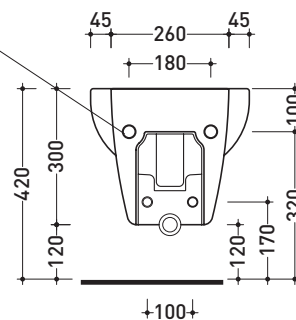

## SR218

**Bidet sospeso monoforo** (completo di kit fissaggio art. 9008)

• CON TROPPOPIENO

Complementi: **Rubinetti bidet linea ONE - NOKÉ - SI - FOLD**  
**Accessori linea TWO - HOOP - NOKÉ - FOLD**

Accessori tecnici: **Staffa di fissaggio universale per vasi e bidet sospesi (41/P)**  
**Sifone ribassato cromo (SIFB/CR)**  
**Piletta Stop & Go (PLSG)**  
**Piletta Stop & Go in ceramica (PLCE)**  
**Set 2 pezzi rubinetto filtro cromo (RF026)**

Dim. Imballo 52 x 36 x 36 cm | Peso 17 kg | Pz. Pallet n° 18

CE UNI EN 14528 - CL20 Dop-No14528

FINO AD ESAURIMENTO SCORTE

vista zenitale / zenital view

vista laterale / lateral view

sezione longitudinale / section

art. 9008  
 kit di fissaggio  
 Fischer (in dotazione)  
 Fischer fixing kit  
 (included in the box)

vista retro / back view

dimensioni in mm

CERAMICA: finiture lucide

bianco

Le misure dimensionali riportate hanno una tolleranza del 2%