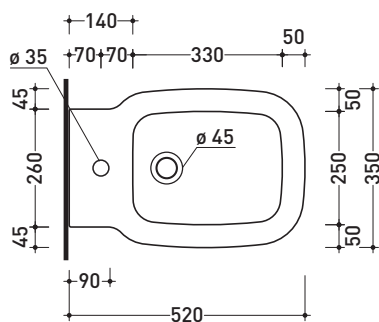

## SR218

**Bidet sospeso monoforo** (completo di kit fissaggio art. 9008)

• CON TROPPOPIENO

Complementi: **Rubinetti bidet linea ONE - NOKÉ - SI - FOLD**  
**Accessori linea TWO - HOOP - NOKÉ - FOLD**

Accessori tecnici: **Staffa di fissaggio universale per vasi e bidet sospesi (41/P)**  
**Sifone ribassato cromo (SIFB/CR)**  
**Piletta Stop & Go (PLSG)**  
**Piletta Stop & Go in ceramica (PLCE)**  
**Set 2 pezzi rubinetto filtro cromo (RF026)**

Dim. Imballo 52 x 36 x 36 cm | Peso 17 kg | Pz. Pallet n° 18

CE UNI EN 14528 - CL20 Dop-No14528

FINO AD ESAURIMENTO SCORTE

vista zenitale / zenital view

vista laterale / lateral view

sezione longitudinale / section

art. 9008  
 kit di fissaggio  
 Fischer (in dotazione)  
 Fischer fixing kit  
 (included in the box)

vista retro / back view

dimensioni in mm

CERAMICA: finiture lucide

bianco

Le misure dimensionali riportate hanno una tolleranza del 2%