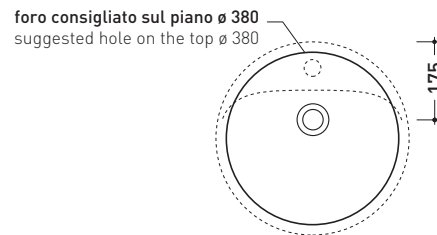

## 5050/42A Twin Set 42

Lavabo cm 42 da appoggio monoforo

• CON TROPPOPIENO • SENZA FORO RUBINETTO SU RICHIESTA

Complementi: **Rubinetti monoforo lavabo linea ONE - NOKÈ - FOLD - X1**  
**Accessori linea TWO - HOOP - NOKÈ - FOLD**

Accessori tecnici: **Sifone cromo (SIFL/CR) - Sifone telescopico cromo (SIFL066)**  
**Piletta Stop&Go (PLSG)**  
**Piletta Stop&Go in ceramica (PLCE)**  
**Set 2 pezzi rubinetto filtro cromo (RF026)**

Dim. Imballo 44 x 20 x 45 cm | Peso 13 kg | Pz. Pallet n° 30

CE UNI EN 14688 - CL20 Dop-No14688

FINO AD ESAURIMENTO SCORTE

vista zenitale / zenital view

vista zenitale / zenital view

vista frontale / frontal view

sezione longitudinale / section

dimensioni in mm

Le misure dimensionali riportate hanno una tolleranza del 2%

CERAMICA: finiture lucide

finiture opache