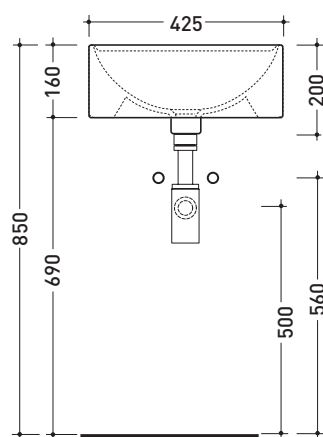

## 5050/42A Twin Set 42

Lavabo cm 42 da appoggio monoforo

• CON TROPPOPIENO • CON PIANO RUBINETTERIA

Complementi: Rubinetti monoforo lavabo linea ONE - NOKÈ - FOLD - X1  
Accessori linea TWO - HOOP - NOKÈ - FOLD

Accessori tecnici: Sifone cromo (SIFL/CR) - Sifone telescopico cromo (SIFL066)  
Piletta Stop&Go (PLSG)  
Piletta Stop&Go in ceramica (PLCE)  
Set 2 pezzi rubinetto filtro cromo (RF026)

Dim. Imballo 44 x 20 x 45 cm | Peso 13 kg | Pz. Pallet n° 30

UNI EN 14688 - CL20 Dop-No14688

vista zenitale / zenital view

vista zenitale / zenital view

vista frontale / frontal view

sezione longitudinale / section

dimensioni in mm

Le misure dimensionali riportate hanno una tolleranza del 2%