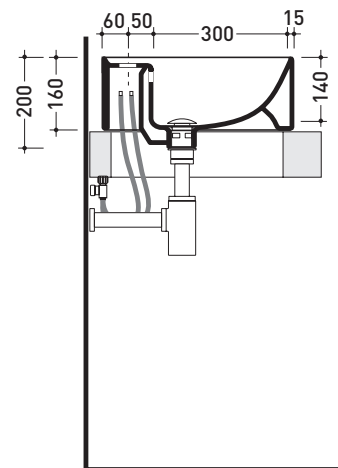

## 5050/42A Twin Set 42

Lavabo cm 42 da appoggio monoforo

• CON TROPPOPIENO • SENZA FORO RUBINETTO SU RICHIESTA

Complementi: **Rubinetti monoforo lavabo linea ONE - NOKÈ - FOLD - X1**  
**Accessori linea TWO - HOOP - NOKÈ - FOLD**

Dim. Imballo 44 x 20 x 45 cm | Peso 13 kg | Pz. Pallet n° 30

CE UNI EN 14688 - CL20 Dop-No14688

FINO AD ESAURIMENTO SCORTE

vista zenitale / zenital view

vista zenitale / zenital view

vista frontale / frontal view

sezione longitudinale / section

dimensioni in mm

Le misure dimensionali riportate hanno una tolleranza del 2%

CERAMICA: finiture lucide

finiture opache