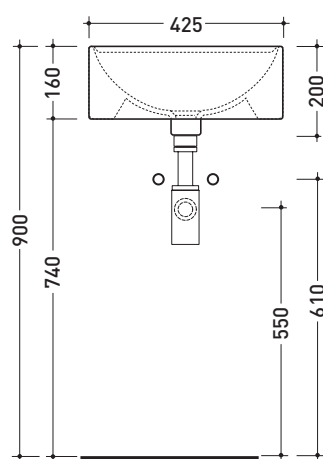

## 5050/42A Twin Set 42

Lavabo cm 42 da appoggio monoforo

• CON TROPPOPIENO • SENZA FORO RUBINETTO SU RICHIESTA

Complementi: **Rubinetti monoforo lavabo linea ONE - NOKÈ - FOLD - X1**  
**Accessori linea TWO - HOOP - NOKÈ - FOLD**

Dim. Imballo 44 x 20 x 45 cm | Peso 13 kg | Pz. Pallet n° 30

CE UNI EN 14688 - CL20 Dop-No14688

FINO AD ESAURIMENTO SCORTE

vista zenitale / zenital view

vista zenitale / zenital view

vista frontale / frontal view

sezione longitudinale / section

dimensioni in mm

Le misure dimensionali riportate hanno una tolleranza del 2%

CERAMICA: finiture lucide

finiture opache