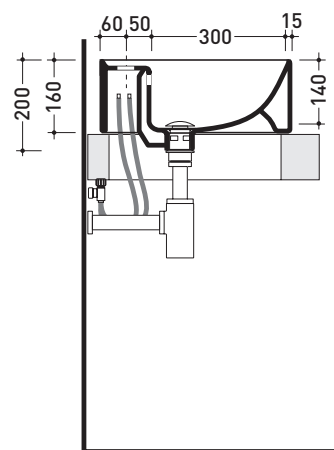

## 5050/42A Twin Set 42

Lavabo cm 42 da appoggio monoforo

• CON TROPPOPIENO • CON PIANO RUBINETTERIA

Complementi: Rubinetti monoforo lavabo linea ONE - NOKÈ - FOLD - X1  
Accessori linea TWO - HOOP - NOKÈ - FOLD

Accessori tecnici: Sifone cromo (SIFL/CR) - Sifone telescopico cromo (SIFL066)  
Piletta Stop&Go (PLSG)  
Piletta Stop&Go in ceramica (PLCE)  
Set 2 pezzi rubinetto filtro cromo (RF026)

Dim. Imballo 44 x 20 x 45 cm | Peso 13 kg | Pz. Pallet n° 30

UNI EN 14688 - CL20 Dop-No14688

vista zenitale / zenital view

vista zenitale / zenital view

vista frontale / frontal view

sezione longitudinale / section

dimensioni in mm

Le misure dimensionali riportate hanno una tolleranza del 2%