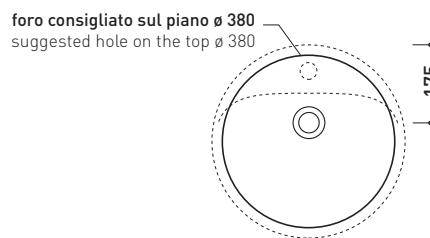

## 5050/42A Twin Set 42

Lavabo cm 42 da appoggio monoforo

• CON TROPPOPIENO • CON PIANO RUBINETTERIA

Complementi: Rubinetti monoforo lavabo linea ONE - NOKÈ - FOLD - X1  
Accessori linea TWO - HOOP - NOKÈ - FOLD

Accessori tecnici: Sifone cromo (SIFL/CR) - Sifone telescopico cromo (SIFL066)  
Piletta Stop&Go (PLSG)  
Piletta Stop&Go in ceramica (PLCE)  
Set 2 pezzi rubinetto filtro cromo (RF026)

Dim. Imballo 44 x 20 x 45 cm | Peso 13 kg | Pz. Pallet n° 30

UNI EN 14688 - CL20 Dop-No14688

vista zenitale / zenital view

vista zenitale / zenital view

vista frontale / frontal view

sezione longitudinale / section

dimensioni in mm

Le misure dimensionali riportate hanno una tolleranza del 2%