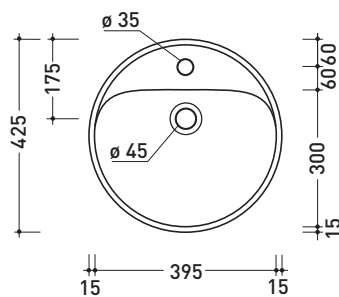

## 5050/42A Twin Set 42

Lavabo cm 42 da appoggio monoforo

• CON TROPPOPIENO • SENZA FORO RUBINETTO SU RICHIESTA

Complementi: **Rubinetti monoforo lavabo linea ONE - NOKÈ - FOLD - X1**  
**Accessori linea TWO - HOOP - NOKÈ - FOLD**

Dim. Imballo 44 x 20 x 45 cm | Peso 13 kg | Pz. Pallet n° 30

CE UNI EN 14688 - CL20 Dop-No14688

FINO AD ESAURIMENTO SCORTE

vista zenitale / zenital view

vista zenitale / zenital view

vista frontale / frontal view

sezione longitudinale / section

dimensioni in mm

Le misure dimensionali riportate hanno una tolleranza del 2%

CERAMICA: finiture lucide

finiture opache