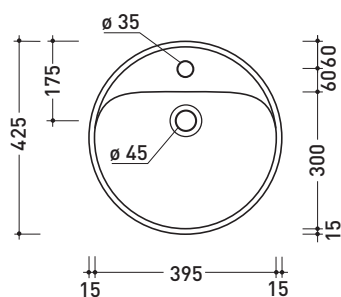

## 5050/42A Twin Set 42

Lavabo cm 42 da appoggio monoforo

• CON TROPPOPIENO • CON PIANO RUBINETTERIA

Complementi: Rubinetti monoforo lavabo linea ONE - NOKÈ - FOLD - X1  
Accessori linea TWO - HOOP - NOKÈ - FOLD

Accessori tecnici: Sifone cromo (SIFL/CR) - Sifone telescopico cromo (SIFL066)  
Piletta Stop&Go (PLSG)  
Piletta Stop&Go in ceramica (PLCE)  
Set 2 pezzi rubinetto filtro cromo (RF026)

Dim. Imballo 44 x 20 x 45 cm | Peso 13 kg | Pz. Pallet n° 30

UNI EN 14688 - CL20 Dop-No14688

vista zenitale / zenital view

vista zenitale / zenital view

vista frontale / frontal view

sezione longitudinale / section

dimensioni in mm

Le misure dimensionali riportate hanno una tolleranza del 2%