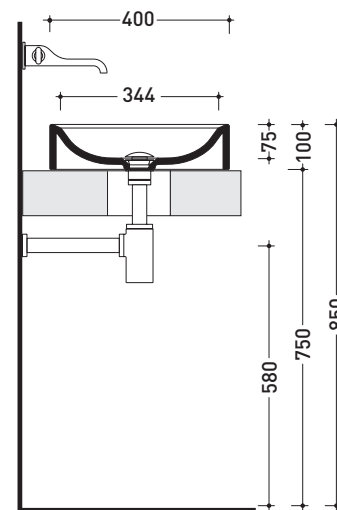

CE UNI EN 14688 - CL00 Dop-No14688

vista zenitale / zenital view

foro consigliato
sul piano Ø140
suggested hole
on the top Ø140

vista zenitale / zenital view

vista frontale / frontal view

sezione longitudinale / section

dimensioni in mm

Le misure dimensionali riportate hanno una tolleranza del 2%

CERAMICA: finiture lucide

finiture opache

METAL