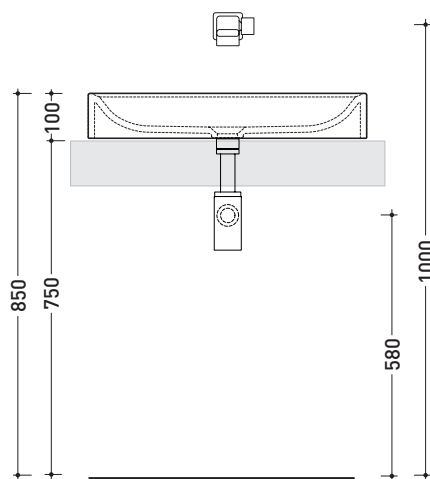

Accessori tecnici: **Sifone cromo (SIFL/CR) - Sifone telescopico cromo (SIFL066)**
Piletta Stop & Go (PLSG)
Piletta Stop & Go in ceramica (PLCE)
Set 2 pezzi rubinetto filtro cromo (RF026)

Dim. Imballo | Peso **kg 13** | Pz. Pallet n° **24**

CE UNI EN 14688 - CL00 Dop-No14688

vista zenitale / zenital view

foro consigliato
sul piano Ø140
suggested hole
on the top Ø140

vista zenitale / zenital view

vista frontale / frontal view

sezione longitudinale / section

dimensioni in mm

Le misure dimensionali riportate hanno una tolleranza del 2%

CERAMICA: finiture lucide

finiture opache

METAL