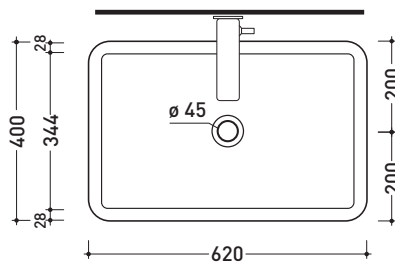

design **PATRICK NORGUET**

2013

NL62A Nile 62

Lavabo cm 62 da appoggio

•SENZA TROPPOPIENO

Complementi: **Mensola Forty6 (F6NL)**
Mensola Solid (SLNL)
Struttura Filo 60 (FI60SV)
Struttura Filo 75 (FI75SV)
Arredi BOX - prof. 50
Rubinetti lavabo linea ONE - NOKÉ - FOLD - SI - X1
Accessori linea TWO - HOOP - NOKÉ - FOLD

Accessori tecnici: **Sifone cromo (SIFL/CR) - Sifone telescopico cromo (SIFL066)**
Piletta Stop & Go (PLSG)
Piletta Stop & Go in ceramica (PLCE)
Set 2 pezzi rubinetto filtro cromo (RF026)

Dim. Imballo | Peso **kg 13** | Pz. Pallet n° **24**

CE UNI EN 14688 - CL00 Dop-No14688

vista zenitale / zenital view

foro consigliato
sul piano Ø140
suggested hole
on the top Ø140

vista zenitale / zenital view

vista frontale / frontal view

sezione longitudinale / section

dimensioni in mm

Le misure dimensionali riportate hanno una tolleranza del 2%

CERAMICA: finiture lucide

finiture opache

METAL