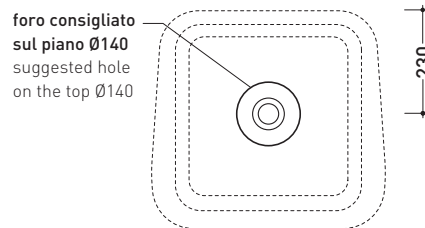

design **RODOLFO DORDONI**

2010

CM51A Como 51

Lavabo cm 51 da appoggio

• SENZA TROPPOPIENO • SENZA PIANO RUBINETTERIA

Complementi: Mensola Forty6 (F6CM51A)
 Arredi BOX - prof. 50
 Rubinetti lavabo linea ONE - NOKÉ - SI - FOLD - X1
 Accessori linea TWO - HOOP - NOKÉ - FOLD

Accessori tecnici: Sifone cromo (SIFL/CR) - Sifone telescopico cromo (SIFL066)
 Piletta Stop & Go (PLSG)
 Piletta Stop & Go in ceramica (PLCE)
 Piletta con troppopieno integrato in ceramica (PLTPCE)
 Piletta con troppopieno integrato CROMO (PLTPCR)
 Set 2 pezzi rubinetto filtro cromo (RF026)

Dim. Imballo 53 x 17,5 x 49 cm | Peso 18 kg | Pz. Pallet n° 16

CE UNI EN 14688 - CL00 Dop-No14688

vista zenitale / zenital view

vista zenitale / zenital view

vista frontale / frontal view

sezione longitudinale / section

dimensioni in mm

Le misure dimensionali riportate hanno una tolleranza del 2%

CERAMICA: finiture lucide

bianco