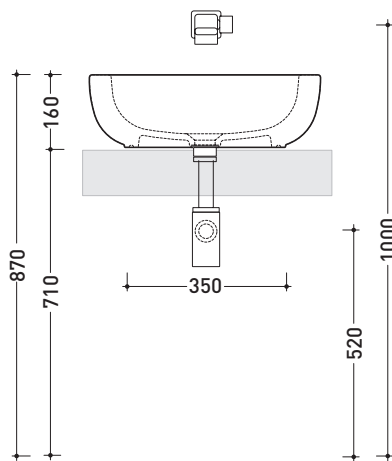

design **RODOLFO DORDONI**

2010

CM51A Como 51

Lavabo cm 51 da appoggio

Complementi: **Mensola Forty6 (F6CM51A)**
Mensola Solid (SLCM51A)
Arredi BOX - prof. 50
Rubinetti lavabo linea ONE - NOKÉ - SI - FOLD - X1
Accessori linea TWO - HOOP - NOKÉ - FOLD

Accessori tecnici: **Sifone cromo (SIFL/CR) - Sifone telescopico cromo (SIFL066)**
Piletta Stop & Go (PLSG)
Piletta Stop & Go in ceramica (PLCE)
Set 2 pezzi rubinetto filtro cromo (RF026)

Dim. Imballo **53 x 17,5 x 49 cm** | Peso **18 kg** | Pz. Pallet n° **16**

UNI EN 14688 - CL00 Dop-No14688

vista zenitale / zenital view

foro consigliato
sul piano Ø140
suggested hole
on the top Ø140

vista zenitale / zenital view

vista frontale / frontal view

sezione longitudinale / section

dimensioni in mm

Le misure dimensionali riportate hanno una tolleranza del 2%

CERAMICA: finiture lucide

bianco nero

finiture opache

latte grafite grigio lava