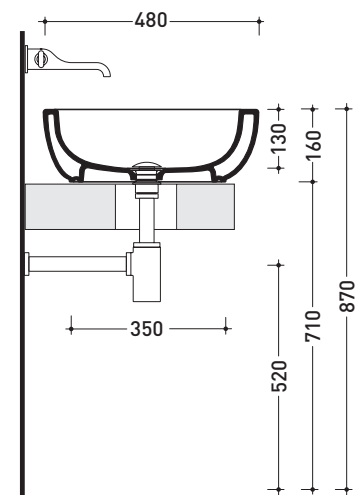

design **RODOLFO DORDONI**

2010

CM51A Como 51

Lavabo cm 51 da appoggio

Complementi: **Mensola Forty6 (F6CM51A)**
Mensola Solid (SLCM51A)
Arredi BOX - prof. 50
Rubinetti lavabo linea ONE - NOKÉ - SI - FOLD - X1
Accessori linea TWO - HOOP - NOKÉ - FOLD

Accessori tecnici: **Sifone cromo (SIFL/CR) - Sifone telescopico cromo (SIFL066)**
Piletta Stop & Go (PLSG)
Piletta Stop & Go in ceramica (PLCE)
Set 2 pezzi rubinetto filtro cromo (RF026)

Dim. Imballo **53 x 17,5 x 49 cm** | Peso **18 kg** | Pz. Pallet n° **16**

UNI EN 14688 - CL00 Dop-No14688

vista zenitale / zenital view

foro consigliato
sul piano Ø140
suggested hole
on the top Ø140

vista zenitale / zenital view

vista frontale / frontal view

sezione longitudinale / section

dimensioni in mm

Le misure dimensionali riportate hanno una tolleranza del 2%

CERAMICA: finiture lucide

bianco nero

finiture opache

latte grafite grigio lava