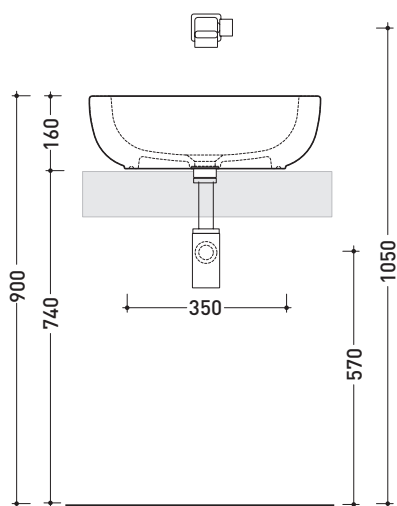

design **RODOLFO DORDONI**

2010

CM51A Como 51

Lavabo cm 51 da appoggio

• SENZA TROPPOPIENO • SENZA PIANO RUBINETTERIA

Complementi: Mensola Forty6 (F6CM51A)
 Arredi BOX - prof. 50
 Rubinetti lavabo linea ONE - NOKÉ - SI - FOLD - X1
 Accessori linea TWO - HOOP - NOKÉ - FOLD

Dim. Imballo 53 x 17,5 x 49 cm | Peso 18 kg | Pz. Pallet n° 16

CE UNI EN 14688 - CL00 Dop-No14688

vista zenitale / zenital view

vista zenitale / zenital view

vista frontale / frontal view

sezione longitudinale / section

dimensioni in mm

Le misure dimensionali riportate hanno una tolleranza del 2%

CERAMICA: finiture lucide

bianco