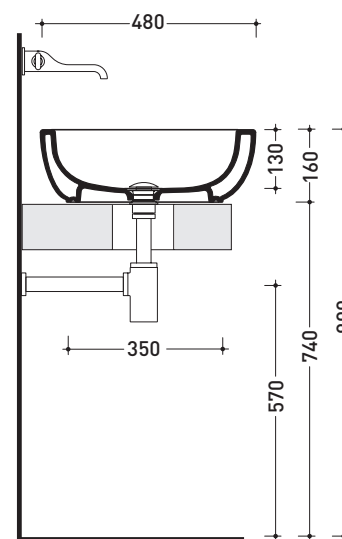

design **RODOLFO DORDONI**

2010

CM51A Como 51

Lavabo cm 51 da appoggio

• SENZA TROPPOPIENO • SENZA PIANO RUBINETTERIA

Complementi: Mensola Forty6 (F6CM51A)
 Arredi BOX - prof. 50
 Rubinetti lavabo linea ONE - NOKÉ - SI - FOLD - X1
 Accessori linea TWO - HOOP - NOKÉ - FOLD

Dim. Imballo 53 x 17,5 x 49 cm | Peso 18 kg | Pz. Pallet n° 16

CE UNI EN 14688 - CL00 Dop-No14688

vista zenitale / zenital view

vista zenitale / zenital view

vista frontale / frontal view

sezione longitudinale / section

dimensioni in mm

Le misure dimensionali riportate hanno una tolleranza del 2%

CERAMICA: finiture lucide

bianco