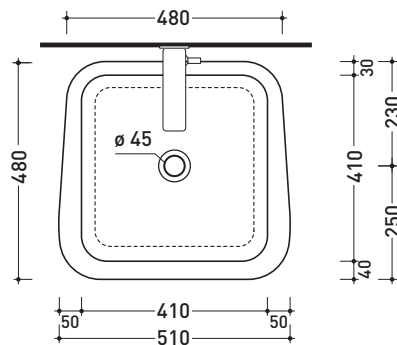

design **RODOLFO DORDONI**

2010

CM51A Como 51

Lavabo cm 51 da appoggio

• SENZA TROPPOPIENO • SENZA PIANO RUBINETTERIA

Complementi: Mensola Forty6 (F6CM51A)
 Arredi BOX - prof. 50
 Rubinetti lavabo linea ONE - NOKÉ - SI - FOLD - X1
 Accessori linea TWO - HOOP - NOKÉ - FOLD

Dim. Imballo 53 x 17,5 x 49 cm | Peso 18 kg | Pz. Pallet n° 16

CE UNI EN 14688 - CL00 Dop-No14688

vista zenitale / zenital view

vista zenitale / zenital view

vista frontale / frontal view

sezione longitudinale / section

dimensioni in mm

Le misure dimensionali riportate hanno una tolleranza del 2%

CERAMICA: finiture lucide

bianco