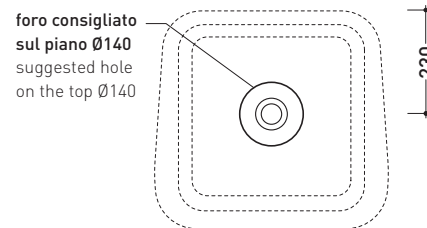

design **RODOLFO DORDONI**

2010

CM51A Como 51

Lavabo cm 51 da appoggio

Complementi: **Mensola Forty6 (F6CM51A)**
Mensola Solid (SLCM51A)
Arredi BOX - prof. 50
Rubinetti lavabo linea ONE - NOKÉ - SI - FOLD - X1
Accessori linea TWO - HOOP - NOKÉ - FOLD

Accessori tecnici: **Sifone cromo (SIFL/CR) - Sifone telescopico cromo (SIFL066)**
Piletta Stop & Go (PLSG)
Piletta Stop & Go in ceramica (PLCE)
Set 2 pezzi rubinetto filtro cromo (RF026)

Dim. Imballo **53 x 17,5 x 49 cm** | Peso **18 kg** | Pz. Pallet n° **16**

UNI EN 14688 - CL00 Dop-No14688

vista zenitale / zenital view

foro consigliato
sul piano Ø140
suggested hole
on the top Ø140

vista zenitale / zenital view

vista frontale / frontal view

sezione longitudinale / section

dimensioni in mm

Le misure dimensionali riportate hanno una tolleranza del 2%

CERAMICA: finiture lucide

bianco nero

finiture opache

latte grafite grigio lava