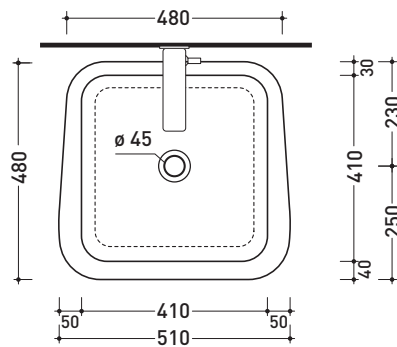

design **RODOLFO DORDONI**

2010

CM51A Como 51

Lavabo cm 51 da appoggio

Complementi: **Mensola Forty6 (F6CM51A)**
Mensola Solid (SLCM51A)
Arredi BOX - prof. 50
Rubinetti lavabo linea ONE - NOKÉ - SI - FOLD - X1
Accessori linea TWO - HOOP - NOKÉ - FOLD

Accessori tecnici: **Sifone cromo (SIFL/CR) - Sifone telescopico cromo (SIFL066)**
Piletta Stop & Go (PLSG)
Piletta Stop & Go in ceramica (PLCE)
Set 2 pezzi rubinetto filtro cromo (RF026)

Dim. Imballo **53 x 17,5 x 49 cm** | Peso **18 kg** | Pz. Pallet n° **16**

UNI EN 14688 - CL00 Dop-No14688

vista zenitale / zenital view

foro consigliato
sul piano Ø140
suggested hole
on the top Ø140

vista zenitale / zenital view

vista frontale / frontal view

sezione longitudinale / section

dimensioni in mm

Le misure dimensionali riportate hanno una tolleranza del 2%

CERAMICA: finiture lucide

bianco nero

finiture opache

latte grafite grigio lava