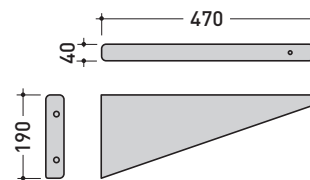

Dim. Imballo 62,5 x 25 x 60 cm | Peso 32,5 kg | Pz. Pallet n° 12

UNI EN 14688 - CL20 Dop-No14688

vista zenitale / zenital view

vista zenitale / zenital view

vista frontale / frontal view

sezione longitudinale / section

art. AQ04 (OPTIONAL)
 staffe di sostegno / supporting brackets

dimensioni in mm

Le misure dimensionali riportate hanno una tolleranza del 2%

CERAMICA: finiture lucide

finiture opache