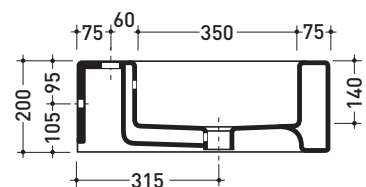

Dim. Imballo 62,5 x 25 x 60 cm | Peso 32,5 kg | Pz. Pallet n° 12

UNI EN 14688 - CL20 Dop-No14688

vista zenitale / zenital view

vista zenitale / zenital view

vista frontale / frontal view

sezione longitudinale / section

art. AQ04 (OPTIONAL)
 staffe di sostegno / supporting brackets

dimensioni in mm

Le misure dimensionali riportate hanno una tolleranza del 2%

CERAMICA: finiture lucide

finiture opache