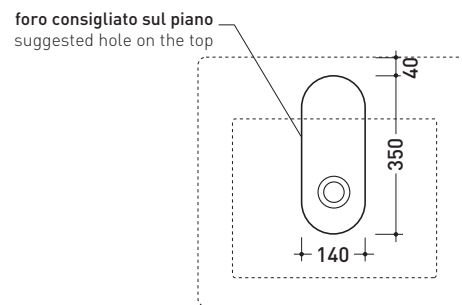

5052 Acquagrande 60

Lavabo cm 60 da appoggio - sospeso

• CON TROPPOPIENO • PREDISPOSTO TRE FORI RUBINETTO

Complementi: Coppia staffe di sostegno (AQ04)
 Rubinetti lavabo linea ONE - NOKÉ - SI - FOLD - X1
 Accessori linea TWO - HOOP - NOKÉ - FOLD

Accessori tecnici: Sifone cromo (SIFL/CR) - Sifone telescopico cromo (SIFL066)
 Piletta Stop & Go (PLSG)
 Piletta Stop&Go in ceramica (PLCE)
 Set 2 pezzi rubinetto filtro cromo (RF026)
 Kit fissaggio parete (9002)

Dim. Imballo 62,5 x 25 x 60 cm | Peso 32,5 kg | Pz. Pallet n° 12

UNI EN 14688 - CL20 Dop-No14688

vista zenitale / zenital view

vista zenitale / zenital view

vista frontale / frontal view

sezione longitudinale / section

art. AQ04 (OPTIONAL)
 staffe di sostegno / supporting brackets

dimensioni in mm

Le misure dimensionali riportate hanno una tolleranza del 2%

CERAMICA: finiture lucide

finiture opache