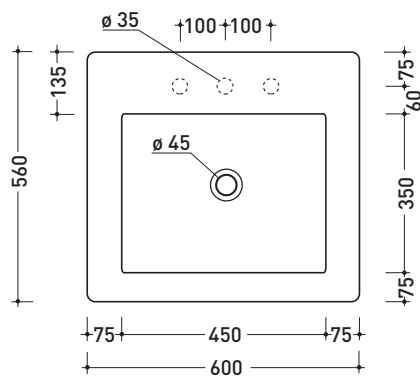

5052 Acquagrande 60

Lavabo cm 60 da appoggio - sospeso

• CON TROPPOPIENO • PREDISPOSTO TRE FORI RUBINETTO

Complementi: Coppia staffe di sostegno (AQ04)
 Rubinetti lavabo linea ONE - NOKÉ - SI - FOLD - X1
 Accessori linea TWO - HOOP - NOKÉ - FOLD

Dim. Imballo 62,5 x 25 x 60 cm | Peso 32,5 kg | Pz. Pallet n° 12

UNI EN 14688 - CL20 Dop-No14688

vista zenitale / zenital view

vista zenitale / zenital view

vista frontale / frontal view

sezione longitudinale / section

art. AQ04 (OPTIONAL)
 staffe di sostegno / supporting brackets

dimensioni in mm

Le misure dimensionali riportate hanno una tolleranza del 2%

CERAMICA: finiture lucide

finiture opache