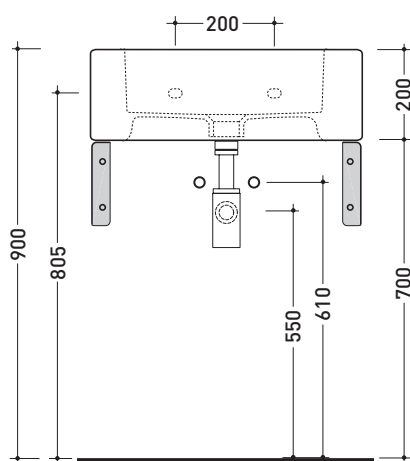

5052 Acquagrande 60

Lavabo cm 60 da appoggio - sospeso

• CON TROPPOPIENO • PREDISPOSTO TRE FORI RUBINETTO

Complementi: Coppia staffe di sostegno (AQ04)
 Rubinetti lavabo linea ONE - NOKÉ - SI - FOLD - X1
 Accessori linea TWO - HOOP - NOKÉ - FOLD

Dim. Imballo 62,5 x 25 x 60 cm | Peso 32,5 kg | Pz. Pallet n° 12

UNI EN 14688 - CL20 Dop-No14688

vista zenitale / zenital view

vista zenitale / zenital view

vista frontale / frontal view

sezione longitudinale / section

art. AQ04 (OPTIONAL)
 staffe di sostegno / supporting brackets

dimensioni in mm

Le misure dimensionali riportate hanno una tolleranza del 2%

CERAMICA: finiture lucide

finiture opache