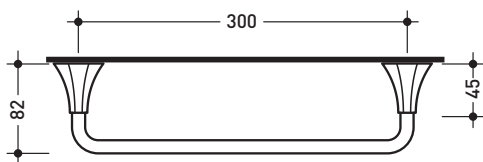

## EG30

Towel holder 30 cm

Package dim.	Weight <b>0,9 kg</b>	Pz. Pallet n° -
--------------	----------------------	-----------------

## EG45

Towel holder 45 cm

Package dim.	Weight <b>1 kg</b>	Pz. Pallet n° -
--------------	--------------------	-----------------

## EG60

Towel holder 60 cm

Package dim.	Weight <b>1,2 kg</b>	Pz. Pallet n° -
--------------	----------------------	-----------------

Complements: **Line taps EVERGREEN**

vista zenitale / zenital view

vista frontale / frontal view