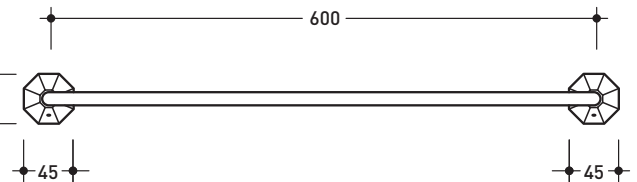

## EG30

Towel holder 30 cm

Package dim.	Weight <b>0,9 kg</b>	Pz. Pallet n° -
--------------	----------------------	-----------------

## EG60

Towel holder 60 cm

Package dim.	Weight <b>1,2 kg</b>	Pz. Pallet n° -
--------------	----------------------	-----------------

Complements: **Line taps EVERGREEN**

vista zenitale / zenital view

vista frontale / frontal view

vista zenitale / zenital view

vista frontale / frontal view

vista zenitale / zenital view

vista frontale / frontal view

size in mm

october 2016

**BRASS:** glossy finish

chrome