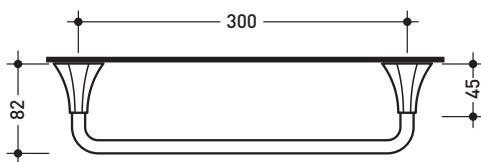

Package dim.

Weight **1 kg**

Pz. Pallet n° -

EG60

Towel holder 60 cm

Package dim.

Weight **1,2 kg**

Pz. Pallet n° -

CE

vista zenitale / zenital view

vista frontale / frontal view

vista zenitale / zenital view

vista frontale / frontal view

vista zenitale / zenital view

vista frontale / frontal view

sizes in mm