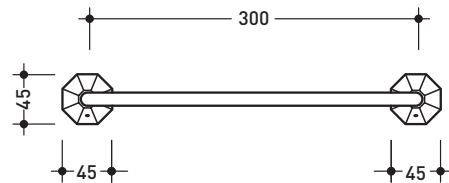

## EG30

Towel holder 30 cm

Package dim.	Weight <b>0,9 kg</b>	Pz. Pallet n° -
--------------	----------------------	-----------------

## EG45

Towel holder 45 cm

Package dim.	Weight <b>1 kg</b>	Pz. Pallet n° -
--------------	--------------------	-----------------

## EG60

Towel holder 60 cm

Package dim.	Weight <b>1,2 kg</b>	Pz. Pallet n° -
--------------	----------------------	-----------------

Complements: **Line taps EVERGREEN**

vista zenitale / zenital view

vista frontale / frontal view

vista zenitale / zenital view

vista frontale / frontal view

vista zenitale / zenital view

vista frontale / frontal view

size in mm

october 2016

**BRASS:** glossy finish

chrome