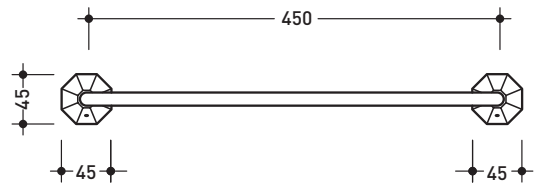

## EG30

Towel holder 30 cm

Package dim.	Weight <b>0,9 kg</b>	Pz. Pallet n° -
--------------	----------------------	-----------------

## EG45

Towel holder 45 cm

Package dim.	Weight <b>1 kg</b>	Pz. Pallet n° -
--------------	--------------------	-----------------

## EG60

Towel holder 60 cm

Package dim.	Weight <b>1,2 kg</b>	Pz. Pallet n° -
--------------	----------------------	-----------------

Complements: **Line taps EVERGREEN**

vista zenitale / zenital view

vista frontale / frontal view

vista zenitale / zenital view

vista frontale / frontal view

vista zenitale / zenital view

vista frontale / frontal view

size in mm

october 2016

**BRASS:** glossy finish

chrome