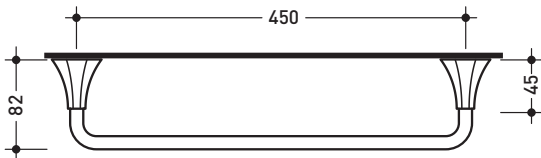

Package dim.

Weight **1 kg**

Pz. Pallet n° -

EG60

Towel holder 60 cm

Package dim.

Weight **1,2 kg**

Pz. Pallet n° -

CE

vista zenitale / zenital view

vista frontale / frontal view

vista zenitale / zenital view

vista frontale / frontal view

vista zenitale / zenital view

vista frontale / frontal view

sizes in mm