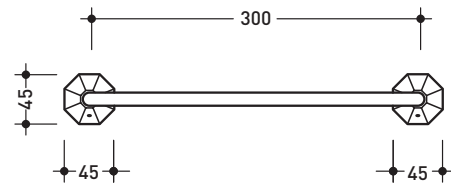

2013

EG30

Towel holder 30 cm

Package dim.

Weight **0,9 kg**

Pz. Pallet n° -

EG45

Towel holder 45 cm

Package dim.

Weight **1 kg**

Pz. Pallet n° -

EG60

Towel holder 60 cm

Package dim.

Weight **1,2 kg**

Pz. Pallet n° -

CE

vista zenitale / zenital view

vista frontale / frontal view

vista zenitale / zenital view

vista frontale / frontal view

vista zenitale / zenital view

vista frontale / frontal view

sizes in mm